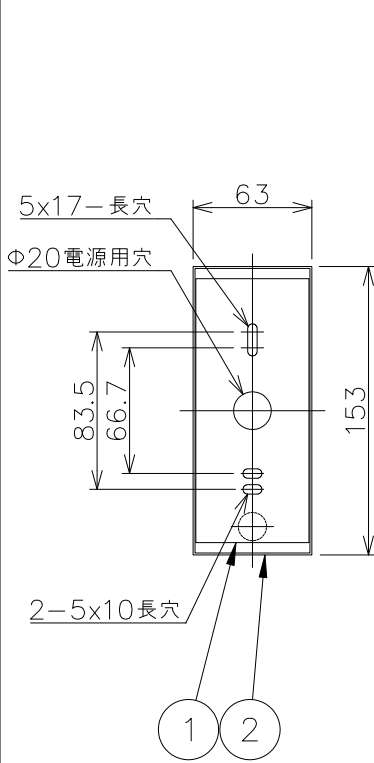

姿図

CODE	フランジ/セード材質	フランジ/セード色
BUTWL/WHO1	スチール	白色塗装
BUTWL/BR02	プラス	真鍮ヘアライン仕上
BUTWL/GR03	スチール	ダークグリーン

No.	部品名	個数	材質	備考	注意事項			器具名称		
8					○一般屋内用器具です。屋外や、水気、湿気のある場所には使用出来ません。絶縁不良による感電の危険性有ります。 ○不安定な場所に設置しないでください。器具の点灯火災のおそれがあります。 ○カーテン、紙等の可燃物や揮発物に近づけて設置しないでください。火災のおそれがあります。			Butterfly Wall Lamp		
7				承認				SCALE	質量	カタログ
6				**				****	1.1kg	No
5										適合
4	ソケット	1	磁器	E26						ランプ
3	セード	1	図中参照	図中参照			E26LED電球40W相当(LDA5) 4.9W X 1灯			
2	フランジ	1	図中参照	図中参照			NORWEGIAN ICONS			
1	取付板	1	スチール	白色塗装						
No.	部品名	個数	材質	備考	**	****	1.1kg			