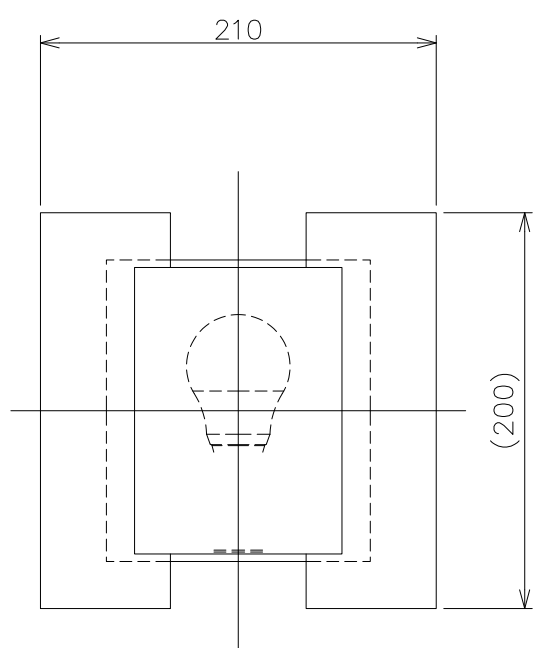

姿図

CODE	フランジ/セード材質	フランジ/セード色
BUTWL/WHO1	スチール	白色塗装
BUTWL/BR02	プラス	真鍮ヘアライン仕上
BUTWL/GR03	スチール	ダークグリーン

No.	部品名	個数	材質	備考	注意事項			器具名称		
8					○一般屋内用器具です。屋外や、水気、湿気のある場所には使用出来ません。絶縁不良による感電の危険性有ります。 ○不安定な場所に設置しないでください。器具の点灯火災のおそれがあります。 ○カーテン、紙等の可燃物や揮発物に近づけて設置しないでください。火災のおそれがあります。			Butterfly Wall Lamp		
7				承認				SCALE	質量	カタログ
6				**				****	1.1kg	No
5										適合
4	ソケット	1	磁器	E26						ランプ
3	セード	1	図中参照	図中参照			E26LED電球40W相当(LDA5) 4.9W X 1灯			
2	フランジ	1	図中参照	図中参照			NORWEGIAN ICONS			
1	取付板	1	スチール	白色塗装						
No.	部品名	個数	材質	備考	**	****	1.1kg			