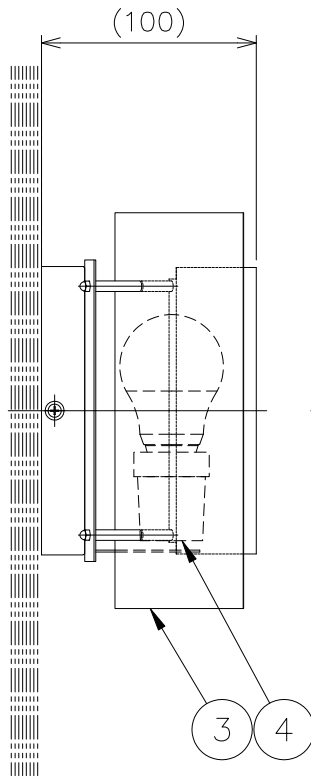

姿図

CODE	フランジ/セード材質	フランジ/セード色
BUTWL/WHO1	スチール	白色塗装
BUTWL/BR02	プラス	真鍮ヘアライン仕上
BUTWL/GR03	スチール	ダークグリーン

No.	部品名	個数	材質	備考	注意事項			器具名称		
8					○一般屋内用器具です。屋外や、水気、湿気のある場所には使用出来ません。絶縁不良による感電の危険性有ります。 ○不安定な場所に設置しないでください。器具の点灯火災のおそれがあります。 ○カーテン、紙等の可燃物や揮発物に近づけて設置しないでください。火災のおそれがあります。			Butterfly Wall Lamp		
7				承認				SCALE	質量	カタログ
6				**				****	1.1kg	No
5										適合
4	ソケット	1	磁器	E26						ランプ
3	セード	1	図中参照	図中参照			E26LED電球40W相当(LDA5) 4.9W X 1灯			
2	フランジ	1	図中参照	図中参照			NORWEGIAN ICONS			
1	取付板	1	スチール	白色塗装						
No.	部品名	個数	材質	備考	**	****	1.1kg			