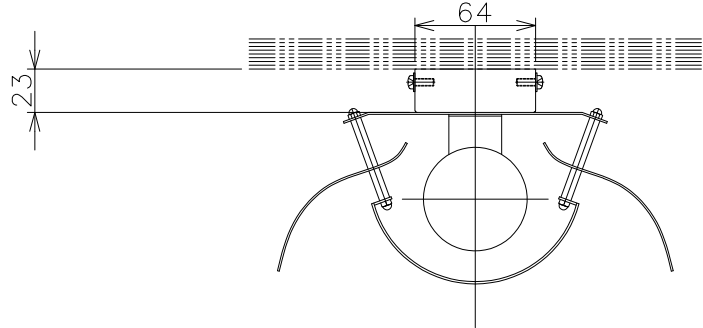

姿図

CODE	フランジ/セード材質	フランジ/セード色
BUTWL/WHO1	スチール	白色塗装
BUTWL/BR02	プラス	真鍮ヘアライン仕上
BUTWL/GR03	スチール	ダークグリーン

No.	部品名	個数	材質	備考	注意事項			器具名称		
8					○一般屋内用器具です。屋外や、水気、湿気のある場所には使用出来ません。絶縁不良による感電の危険性有ります。 ○不安定な場所に設置しないでください。器具の点灯火災のおそれがあります。 ○カーテン、紙等の可燃物や揮発物に近づけて設置しないでください。火災のおそれがあります。			Butterfly Wall Lamp		
7				承認				SCALE	質量	カタログ
6				**				****	1.1kg	No
5										適合
4	ソケット	1	磁器	E26						ランプ
3	セード	1	図中参照	図中参照			E26LED電球40W相当(LDA5) 4.9W X 1灯			
2	フランジ	1	図中参照	図中参照			NORWEGIAN ICONS			
1	取付板	1	スチール	白色塗装						
No.	部品名	個数	材質	備考	**	****	1.1kg			