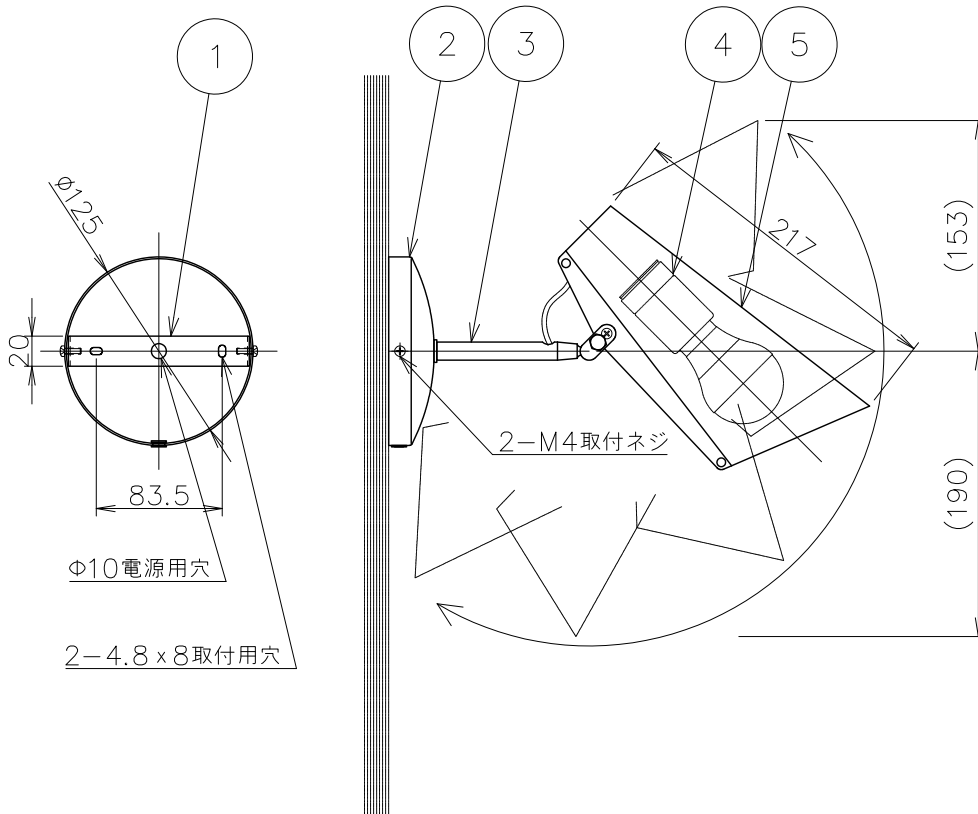

姿図

CODE	セード/フランジ	アーム	コード/スイッチ/プラグ
BDWS-BK01	ブラック	真鍮色	黒色
BDWS-WH02	ホワイト	シルバー色	白色
BDWS-GRO3	グレー	シルバー色	黒色
BDWS-ALLBK	ブラック	ブラック	黒色

No.	部品名	個数	材質	備考	注意事項			器具名称
8					○一般屋内用器具です。屋外や、水気、湿気のある場所には使用出来ません。絶縁不良による感電の危険性有ります。 ○不安定な場所に設置しないでください。器具の点灯火災のおそれがあります。 ○カーテン、紙等の可燃物や揮発物に近づけて設置しないでください。火災のおそれがあります。			Birdy Wall Lamp-short
7				器具名称				
6				カタログNo				
5	セード	1	アルミ	図中参照				適合ランプ
4	ソケット	1	磁器	E26 300V6A	承認	SCALE	質量	NORWEGIAN ICONS
3	アーム	1	スチール	図中参照	**	****	0.7kg	
2	フランジ	1	スチール	図中参照				
1	取付板	1	スチール	防錆塗装				