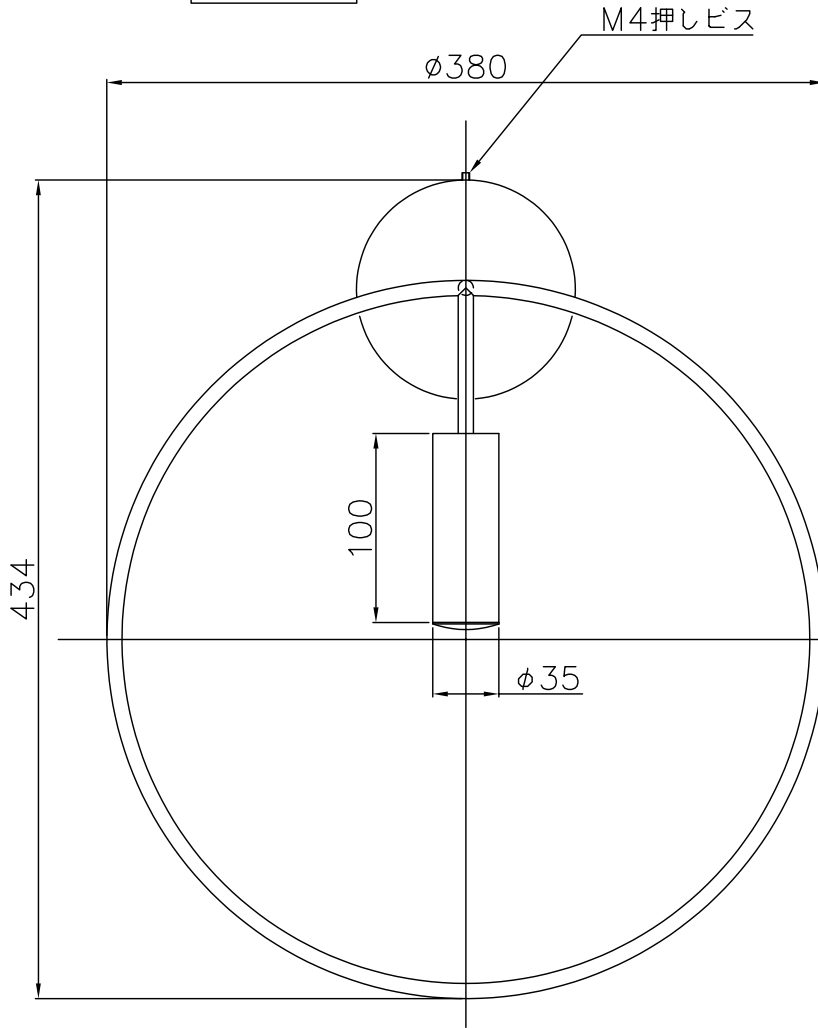

取付部詳細

△ 安全上のご注意

- 一般屋内用器具です。屋外や、水気、湿気のある所には取付け出来ません。絶縁不良による感電・火災の原因となることがあります。
- 壁面取付専用器具です。天井面には取付けないでください。落下のおそれがあります。

定格消費電力	
入力電圧	100V
周波数	50/60Hz
入力電流	0.14A
消費電力	8W

13				6	レンズ	PMMA	1	フロスト	器具 タイプ	Estiluz REVOLTA			
12				5	灯体	アルミ	1	黒色塗装		取付方向：上図方向以外の取付不可 調光不可			
11				4	フレーム	ST	1	黒色塗装					
10				3	電源装置	-	1	AC100V8W	適合	703lm Ra80			
9				2	取付板	SPC	1	亜鉛メッキ	ランプ	LED (3000K) 6.1 WX 1			
8				1	フランジ	SPC	1	黒色塗装	色種				
7					品番	品名	材質	数量	摘要	カタログ 番号	126K-709B	型番	L1KU-01Z1-1B
第三角法		作図	-	単位	mm	尺度	-	質量	0.7 kg				