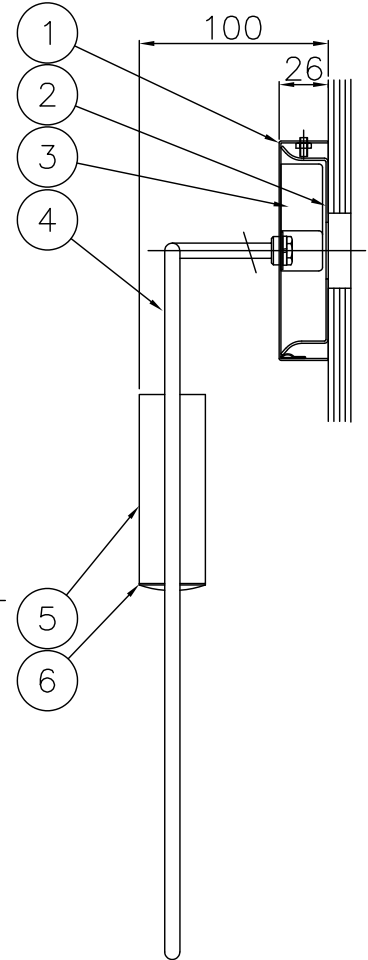

取付部詳細

△ 安全上のご注意

- 一般屋内用器具です。屋外や、水気、湿気のある所には取付け出来ません。絶縁不良による感電・火災の原因となることがあります。
- 壁面取付専用器具です。天井面には取付けないでください。落下のおそれがあります。

定格消費電力	
入力電圧	100V
周波数	50/60Hz
入力電流	0.14A
消費電力	8W

13				6	レンズ	PMMA	1	フロスト	器具 タイプ	Estiluz REVOLTA			
12				5	灯体	アルミ	1	黒色塗装		取付方向：上図方向以外の取付不可 調光不可			
11				4	フレーム	ST	1	黒色塗装					
10				3	電源装置	-	1	AC100V8W	適合	703lm Ra80			
9				2	取付板	SPC	1	亜鉛メッキ	ランプ	LED (3000K) 6.1 WX 1			
8				1	フランジ	SPC	1	黒色塗装	色種				
7					品番	品名	材質	数量	摘要	カタログ 番号	126K-709B	型番	L1KU-01Z1-1B
第三角法		作図	-	単位	mm	尺度	-	質量	0.7 kg				