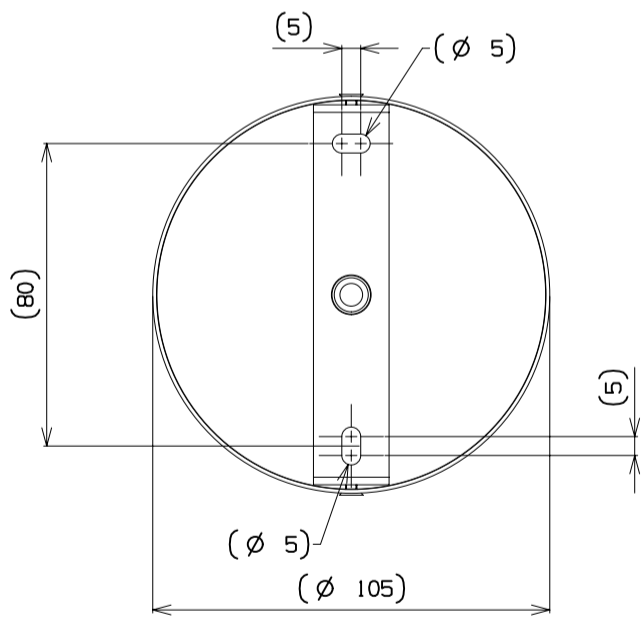

Detail systeme de fixation
Ech 1:2

DÉVELOPPEMENT PRODUITS
03 SEPTEMBRE 2014

Baccarat
TORCH 2602832
TORC-APPL JET

40W
100-127V~ 50/60Hz
E12 1 X MAX 40W

IP20
ta: 25°C

CE Manufactured by *Baccarat*
54120 Baccarat FRANCE

CODE 2602832

Ech. Scale: 1/4	A3	POIDS / WEIGHT: 1,7 kg	DATE: 03.09.14	FOLIO DP: 1/1
<i>Baccarat</i>		Siege Social et Manufacture / Head Office and Factory : 20, rue des cristalleries - 54120 BACCARAT Tel. +33 (0)3 83 76 60 06 Telecopie +33 (0)3 83 76 60 04		
PLAN D'ENSEMBLE GLOBAL DRAWING:		Arik LEVY	NUMERO PLAN / DRAWING NUMBER: 145045	
TORC-APPL JET "TORCH"				