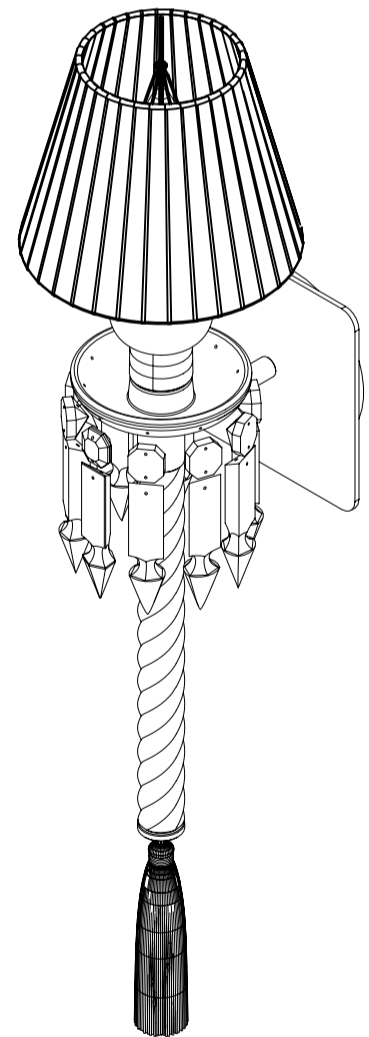

Detail systeme de fixation
Ech 1:2

DÉVELOPPEMENT PRODUITS
03 SEPTEMBRE 2014

Baccarat
TORCH 2602832
TORC-APPL JET

40W
100-127V~ 50/60Hz
E12 1 X MAX 40W

IP20
ta: 25°C

CE Manufactured by *Baccarat*
54120 Baccarat FRANCE

CODE 2602832

Ech. Scale: 1/4	A3	POIDS / WEIGHT: 1,7 kg	DATE: 03.09.14	FOLIO DP: 1/1
<i>Baccarat</i>		Siege Social et Manufacture / Head Office and Factory : 20, rue des cristalleries - 54120 BACCARAT Tel. +33 (0)3 83 76 60 06 Telecopie +33 (0)3 83 76 60 04		
PLAN D'ENSEMBLE GLOBAL DRAWING:		Arik LEVY	NUMERO PLAN / DRAWING NUMBER: 145045	
TORC-APPL JET "TORCH"				