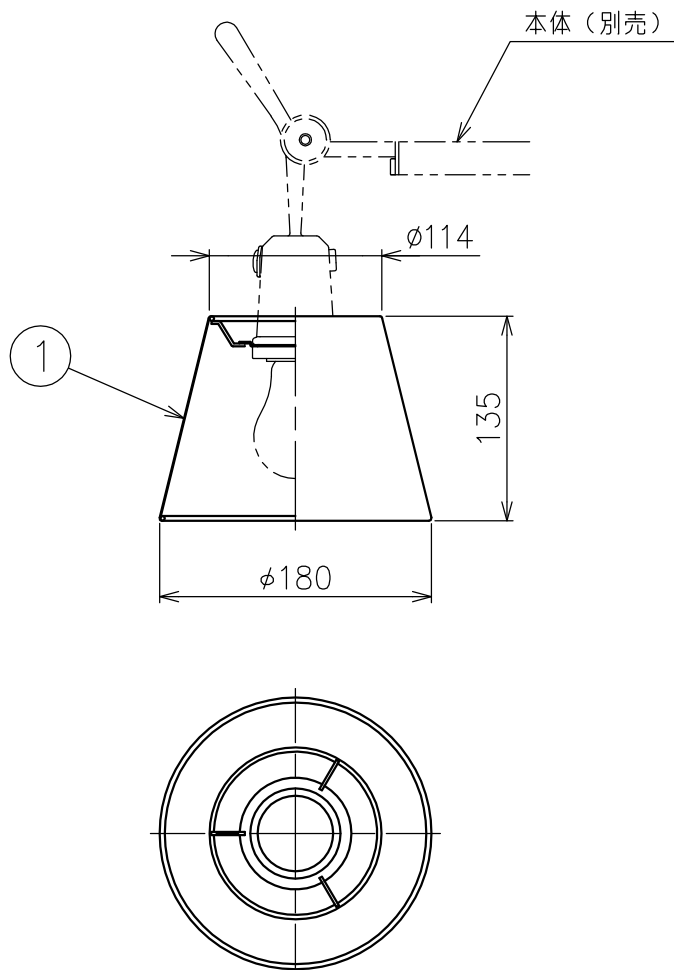

適合本体 (別売)
・1183010AJ

⚠ 安全上のご注意 (必ずお守りください。誤った取り扱いには落下・感電・火災の原因となります)

- ・この器具は非防水です。湿気が多い場所や屋外では使用しないでください。
- ・別売の本体とセットでご使用ください。単体でのご使用はできません。

15					7					品番	0781040AJ
14					6					品名	TOLOME0 PARETE DIFFUSORE 18
13					5					Design	Michele De Lucchi, Giancarlo Fassina
12					4					適合光源	
11					3					タイプ	セード (本体別売)
10					2						
9					1	セード	サテン	1	グレー色		
8					部番	品名	材質	数量	摘要		
					170731	単位:mm	第三角法	質量	0.1 kg	Artemide®	

*本品の規格および外観は改良のため予告なしに変更する事がありますので、あらかじめご了承ください。