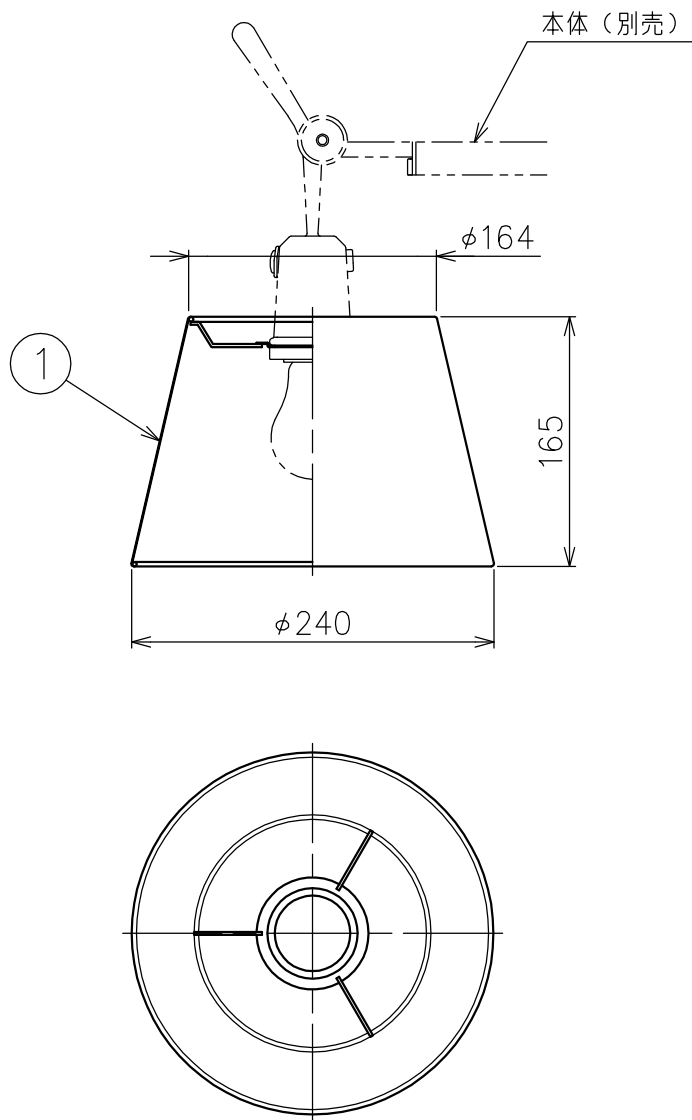

適合本体（別売）
・1184010AJ

⚠ 安全上のご注意（必ずお守りください。誤った取り扱いには落下・感電・火災の原因となります）

- ・この器具は非防水です。湿気が多い場所や屋外では使用しないでください。
- ・別売の本体とセットでご使用ください。単体でのご使用はできません。

15					7					品番	0781050AJ
14					6					品名	TOLOME0 PARETE DIFFUSORE 18
13					5					Design	Michele De Lucchi, Giancarlo Fassina
12					4					適合光源	
11					3					タイプ	セード（本体別売）
10					2						
9					1	セード	サテン	1	グレー色		
8					部番	品名	材質	数量	摘要		
					170731	単位：mm	第三角法	質量	0.2 kg		
*本品の規格および外観は改良のため予告なしに変更する事がありますので、あらかじめご了承ください。