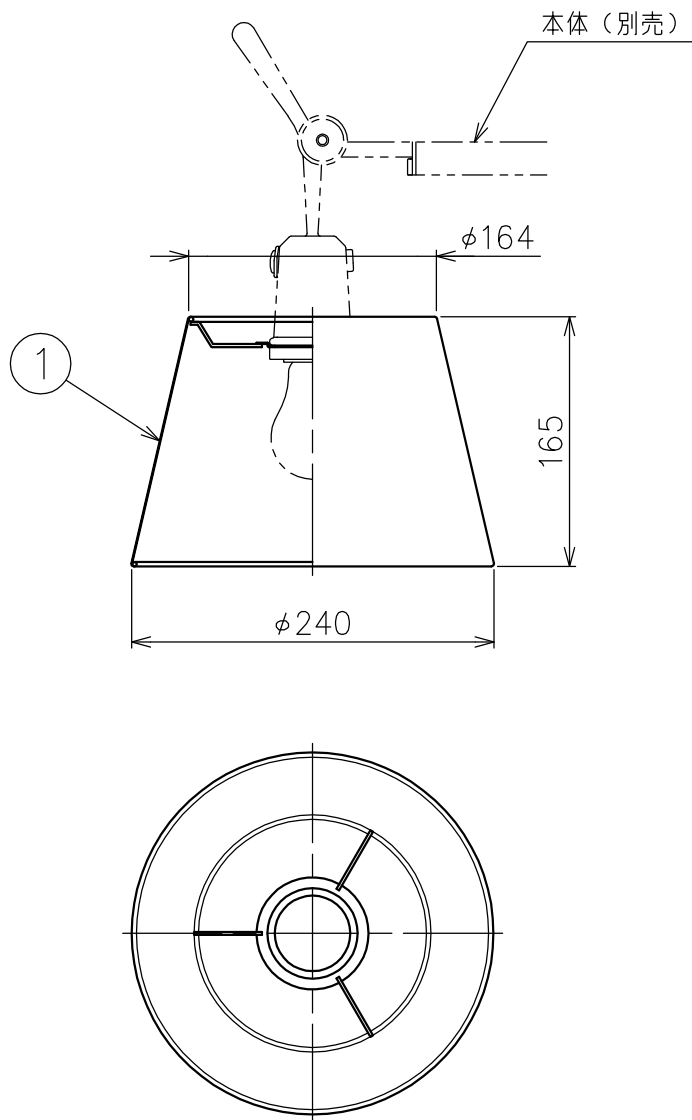

適合本体 (別売)
・1184010AJ

⚠ 安全上のご注意 (必ずお守りください。誤った取り扱いには落下・感電・火災の原因となります)

- ・この器具は非防水です。湿気の多い場所や屋外では使用しないでください。
- ・別売の本体とセットでご使用ください。単体でのご使用はできません。

15					7					品番	0372050AJ
14					6					品名	TOLOME0 PARETE DIFFUSORE 18
13					5					Design	Michele De Lucchi, Giancarlo Fassina
12					4					適合光源	
11					3					タイプ	セード (本体別売)
10					2						
9					1	セード	パーチメント	1	生成色		
8					部番	品名	材質	数量	摘要		
					170731	単位:mm	第三角法	質量	0.2 kg		
*本品の規格および外観は改良のため予告なしに変更する事がありますので、あらかじめご了承ください。