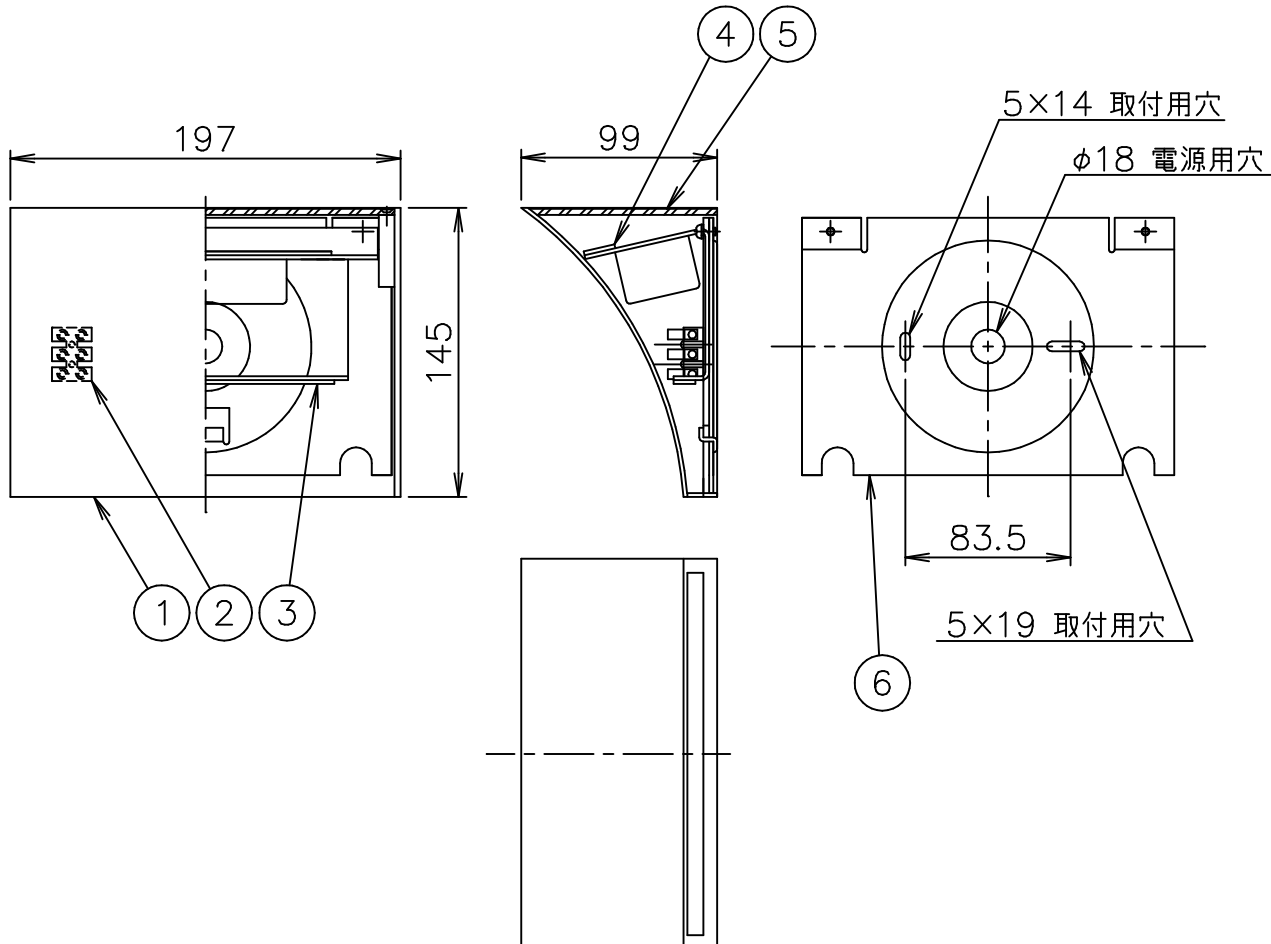

FLOS

190120

6	取付板	SPC	1	ユニクロメート処理	器具 タイプ	屋内専用	
5	カバー	ポリカーボネート	1	透明			
4	上部LEDユニット		1	20W 2700K 1707lm			
3	下部LEDユニット		1	1.5W 2700K 37lm	適合 ランプ	144 LED 20W 2700K 1707lm +36 LED 1.5W 2700K 37lm	
2	端子台	樹脂	1	白色			
1	本体	ZDC	1	色種参照	色種	Chrome.Silver.ShinyWhite	
品番	品名	材質	数量	摘要		名称	
第三角法	作図	仲西	単位	mm	尺度		質量
						1.7 kg	POCHETTE UP/DOWN LED