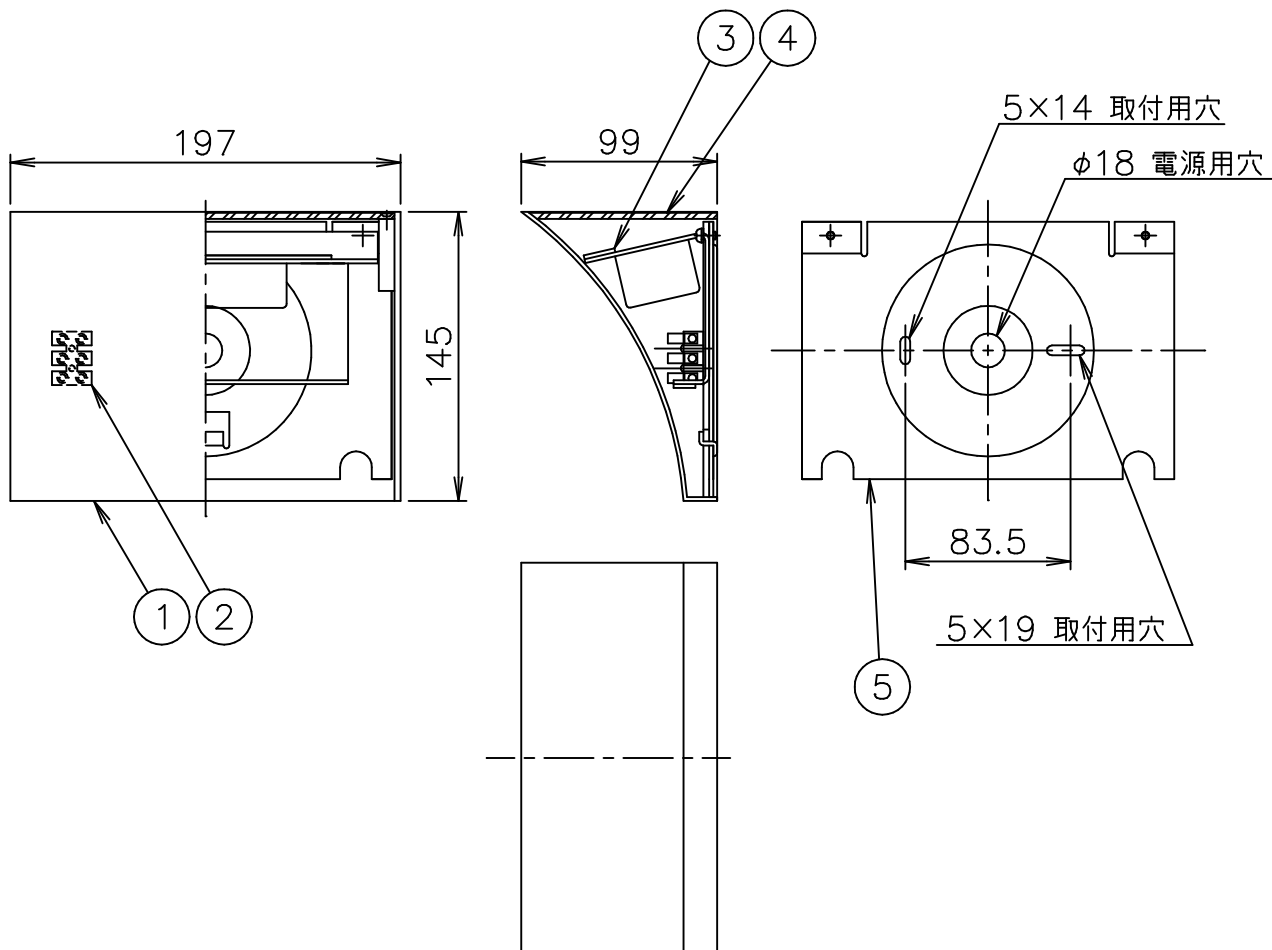

FLOS

190120

6					器具 タイプ	屋内専用
5	取付板	SPC	1	ユニクロメート処理		
4	カバー	ポリカーボネート	1	透明		
3	LEDユニット		1	20W 2700K 1707lm	適合 ランプ	144 LED 20W 2700K 1707lm
2	端子台	樹脂	1	白色	色種	Chrome.Silver.ShinyWhite
1	本体	ZDC	1	色種参照	名称	POCHETTE LED
品番	品名	材質	数量	摘要		
第三角法	作図	仲西	単位	mm	尺度	—
				質量	1.6	kg