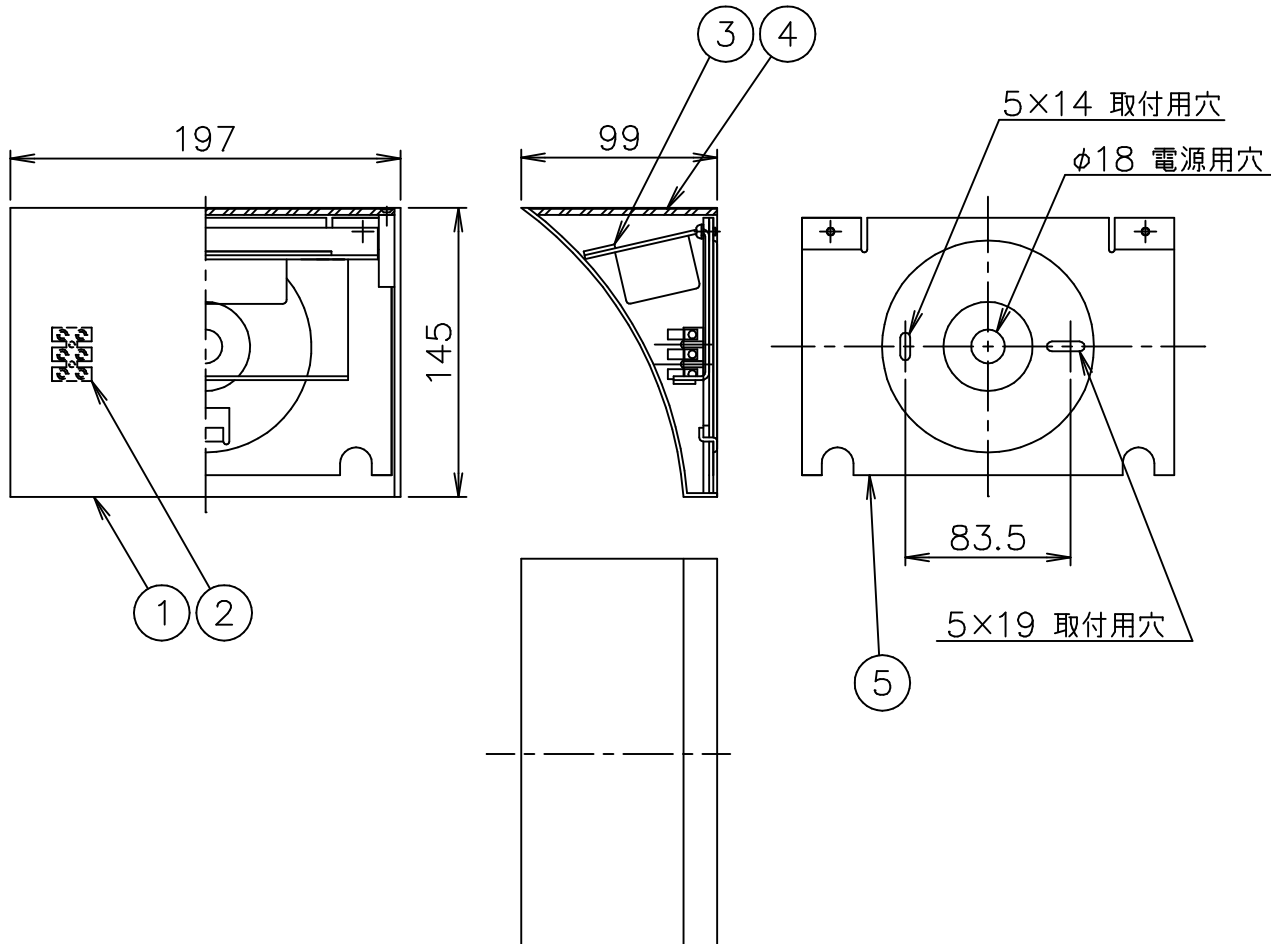

# FLOS

190120

6					器具 タイプ	屋内専用
5	取付板	SPC	1	ユニクロメート処理		
4	カバー	ポリカーボネート	1	透明		
3	LEDユニット		1	20W 2700K 1707lm	適合 ランプ	144 LED 20W 2700K 1707lm
2	端子台	樹脂	1	白色	色種	Chrome.Silver.ShinyWhite
1	本体	ZDC	1	色種参照	名称	POCHETTE LED
品番	品名	材質	数量	摘要		
第三角法	作図	仲西	単位	mm	尺度	—
				質量	1.6	kg