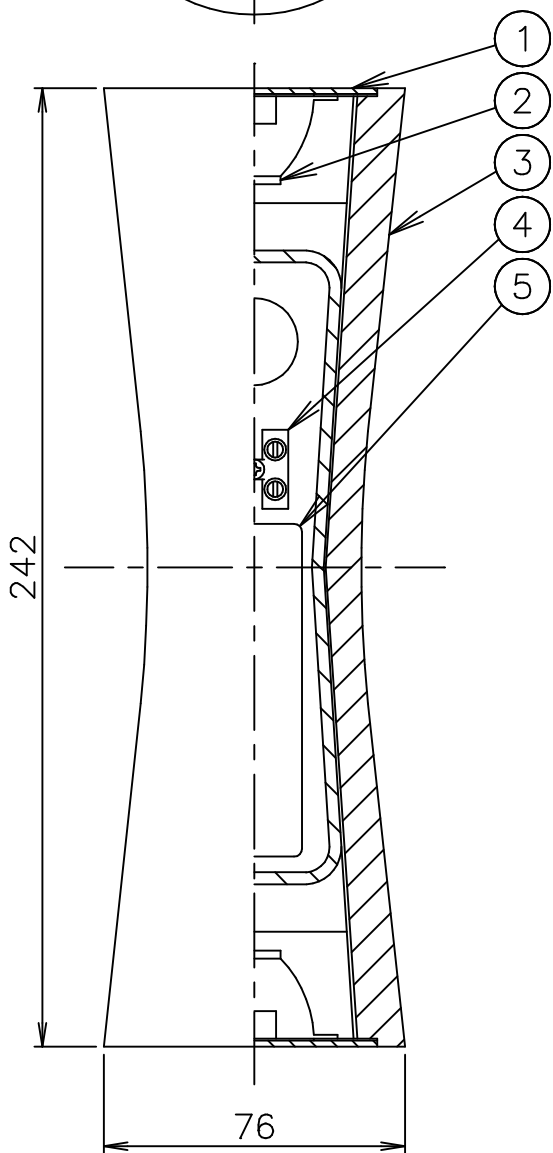

FLOS

180510

120920

6	取付板	SUS	1	生地	器具 タイプ	屋内専用
5	LEDドライバー		1	100-240V 50/60Hz		
4	端子台	樹脂	1	2P 白色	angle 20° or 40°	
3	本体	ADC	1	色種参照	適合 ランプ	LED 5W×2 3000K 637lm
2	LEDユニット		2	5W 3000K 637lm		
1	カバー	ポリカーボネート	2	乳白色	色種	White.Chrome
品番	品名	材質	数量	摘要		名称
第三角法	作図 仲西	単位 mm	尺度	質量	1.1 kg	