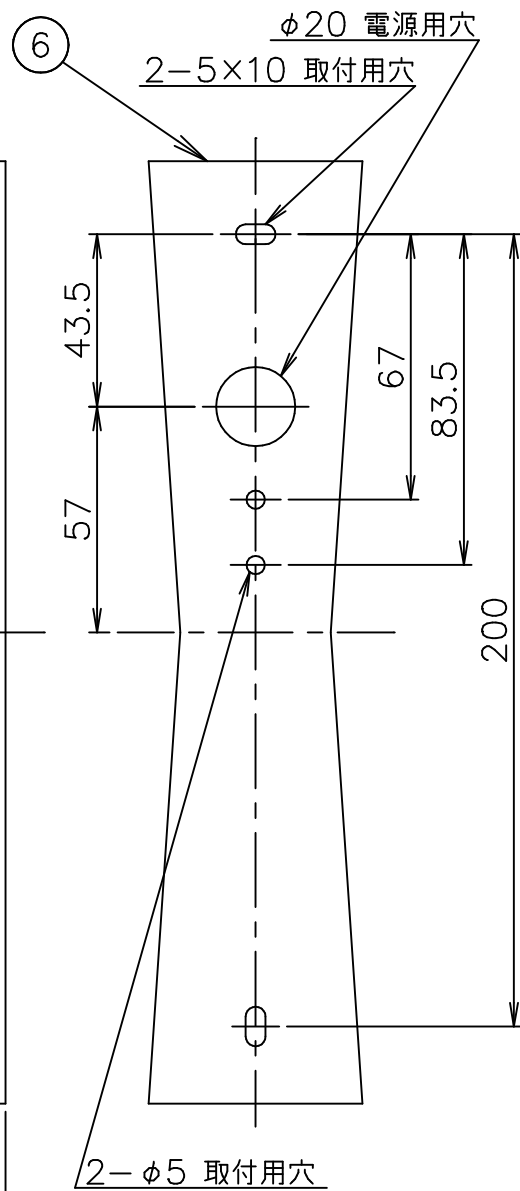

FLOS

180510

120920

6	取付板	SUS	1	生地	器具 タイプ	屋内専用
5	LEDドライバー		1	100-240V 50/60Hz		
4	端子台	樹脂	1	2P 白色	angle 20° or 40°	
3	本体	ADC	1	色種参照	適合 ランプ	LED 5W×2 3000K 637lm
2	LEDユニット		2	5W 3000K 637lm		
1	カバー	ポリカーボネート	2	乳白色	色種	White.Chrome
品番	品名	材質	数量	摘要		名称
第三角法	作図 仲西	単位 mm	尺度	質量	1.1 kg	