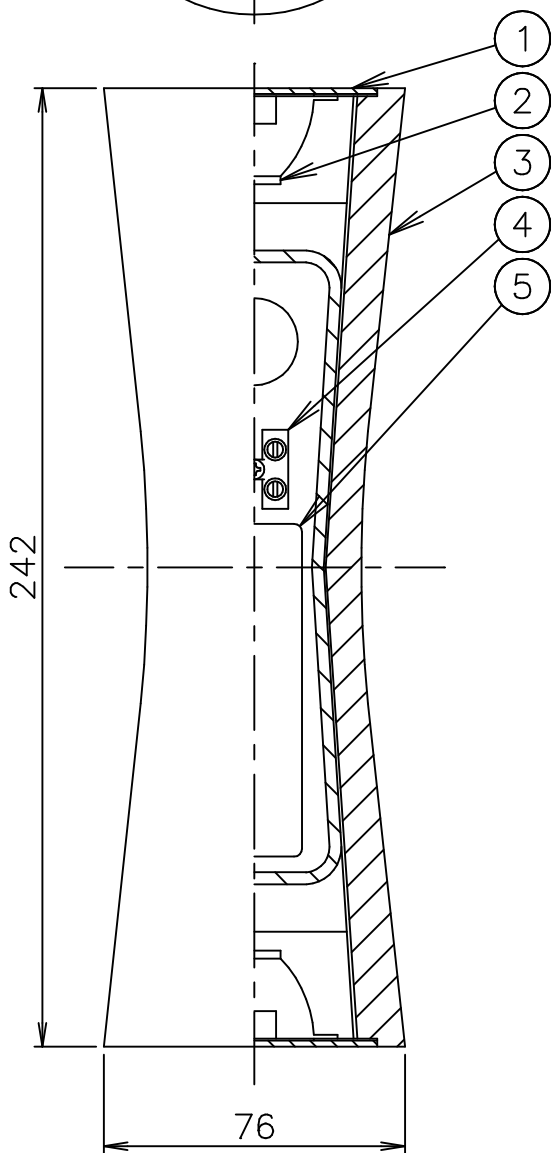

FLOS

180510

120920

6	取付板	SUS	1	生地	器具 タイプ	屋内専用
5	LEDドライバー		1	100-240V 50/60Hz		
4	端子台	樹脂	1	2P 白色	angle 20° or 40°	
3	本体	ADC	1	色種参照	適合 ランプ	LED 5W×2 3000K 637lm
2	LEDユニット		2	5W 3000K 637lm		
1	カバー	ポリカーボネート	2	乳白色	色種	White.Chrome
品番	品名	材質	数量	摘要		名称
第三角法	作図 仲西	単位 mm	尺度	質量	1.1 kg	