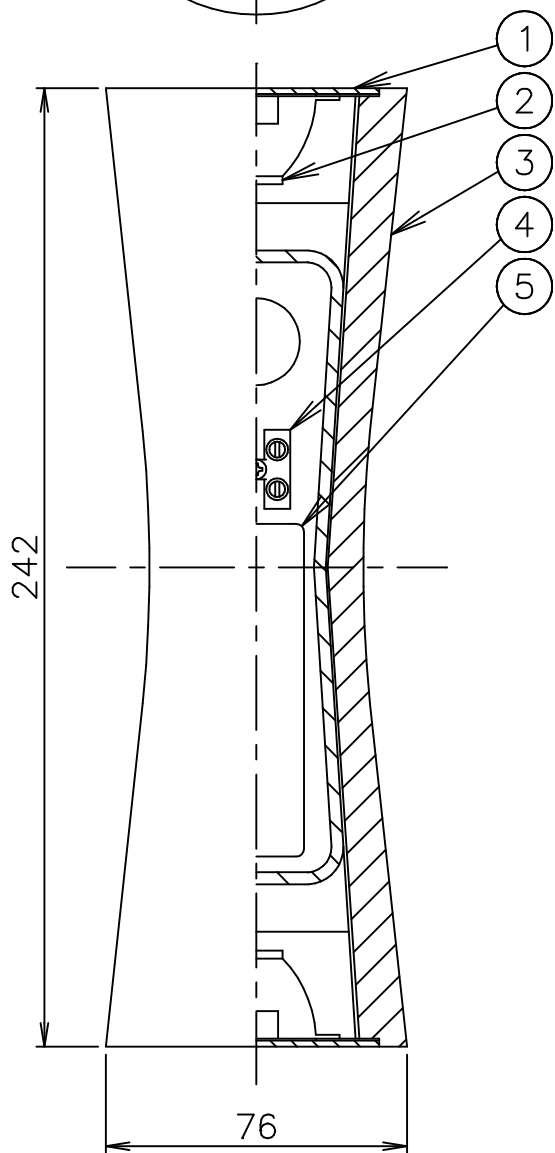

FLOS

180510

120920

6	取付板	SUS	1	生地	器具 タイプ	屋内専用
5	LEDドライバー		1	100-240V 50/60Hz		
4	端子台	樹脂	1	2P 白色	angle 20° or 40°	
3	本体	ADC	1	色種参照	適合 ランプ	LED 5W×2 3000K 637lm
2	LEDユニット		2	5W 3000K 637lm		
1	カバー	ポリカーボネート	2	乳白色	色種	White.Chrome
品番	品名	材質	数量	摘要		名称
第三角法	作図 仲西	単位 mm	尺度	質量	1.1 kg	