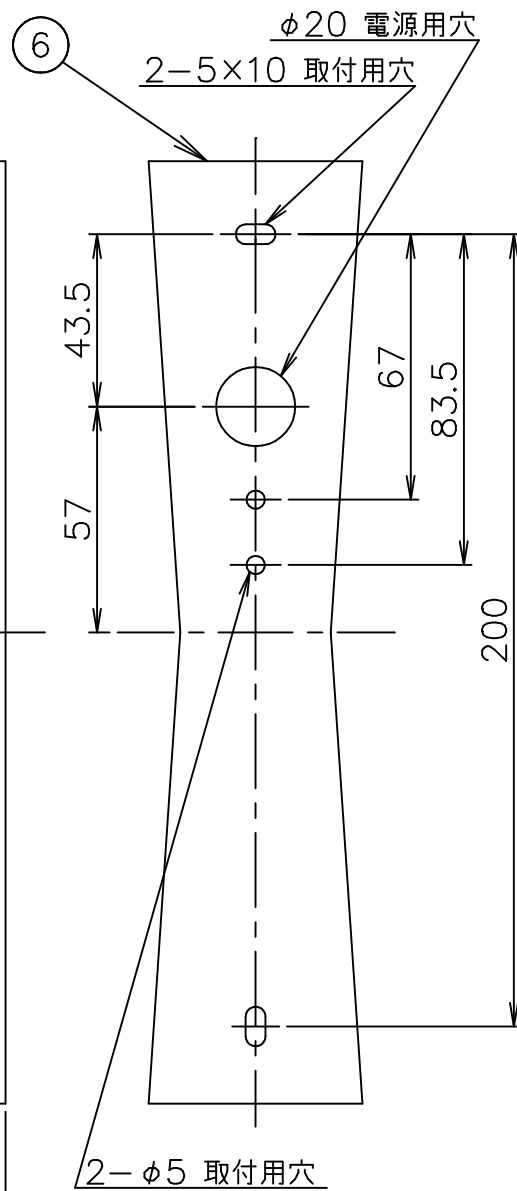

FLOS

180510

120920

6	取付板	SUS	1	生地	器具 タイプ	屋内専用
5	LEDドライバー		1	100-240V 50/60Hz		
4	端子台	樹脂	1	2P 白色	angle 20° or 40°	
3	本体	ADC	1	色種参照	適合 ランプ	LED 5W×2 3000K 637lm
2	LEDユニット		2	5W 3000K 637lm		
1	カバー	ポリカーボネート	2	乳白色	色種	White.Chrome
品番	品名	材質	数量	摘要		名称
第三角法	作図 仲西	単位 mm	尺度	質量	1.1 kg	