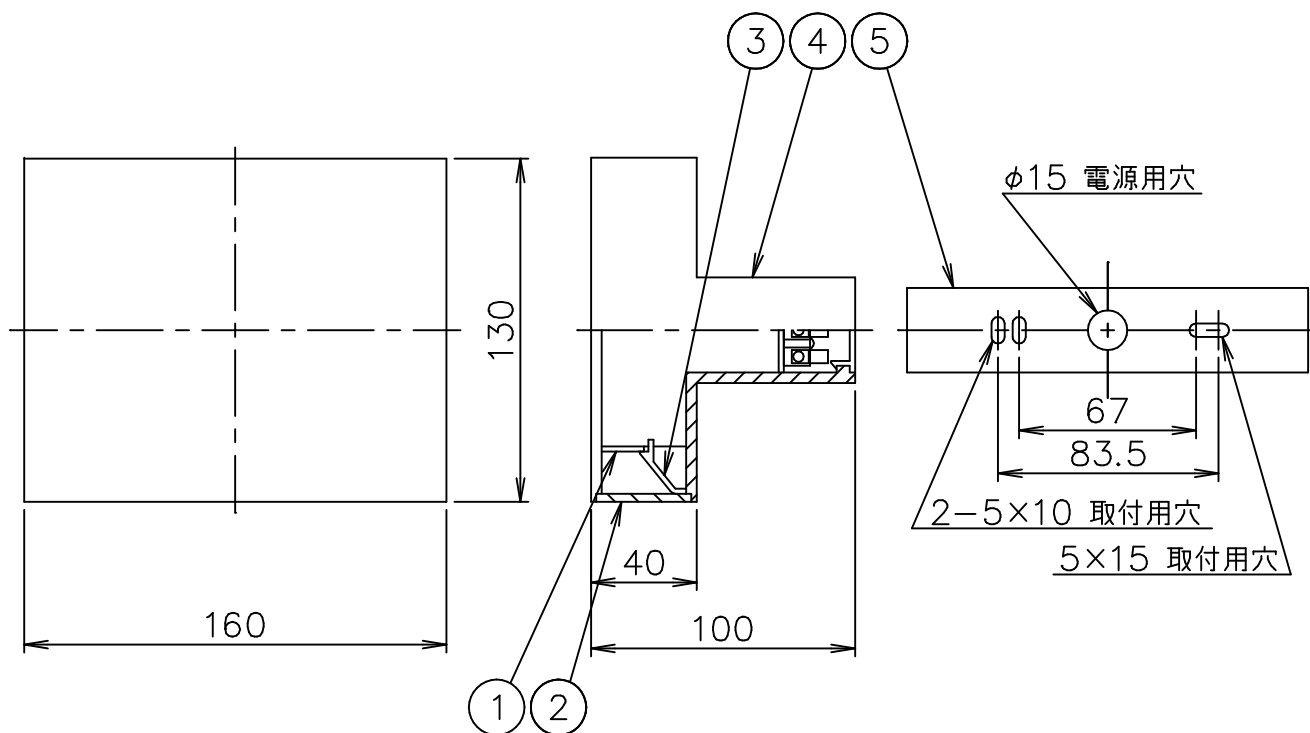

FLOS

120920

180510

190513

6					器具 タイプ	屋内専用
5	取付板	プラスチック	1	白色		
4	本体	AS	1	白色塗装		
3	反射鏡	プラスチック	2	アルミ蒸着仕上	適合 ランプ	48 LED 20W 3000K 1989lm
2	カバー	ポリカーボネート	2	半透明	色種	
1	LEDユニット		2	10W 3000K 995lm		
品番	品名	材質	数量	摘要		名称
第三角法	作図	仲西	単位	mm	尺度	—
			質量	1.1	kg	