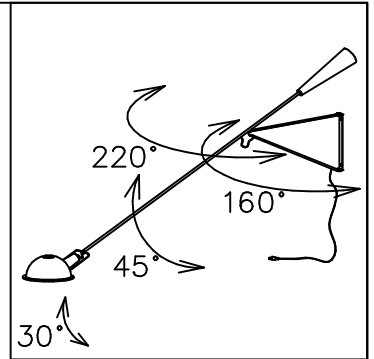

# FLOS

170912

131118

121001

9	取付板	SPC	1	色種参照		
8	給電コード	塩化ビニール	1	黒色 15A25V		
7	プラグ	塩化ビニール	1	黒色		
6	本体	SPC	1	色種参照	器具タイプ	屋内専用
5	ウェイト	SB	1	色種参照		
4	アーム	ST	1	色種参照		
3	スイッチ	樹脂	1		適合ランプ	E26 ハロゲンエネルギーセーバー ホワイト 45W×1 (60W形)
2	ソケット	樹脂	1	E26 4A 250V	色種	White.Black,LightBlue
1	セード	AP	1	色種参照	名称	265
品番	品名	材質	数量	摘要		
	第三角法	作図 仲西	単位 mm	尺度	質量 6.0 kg	