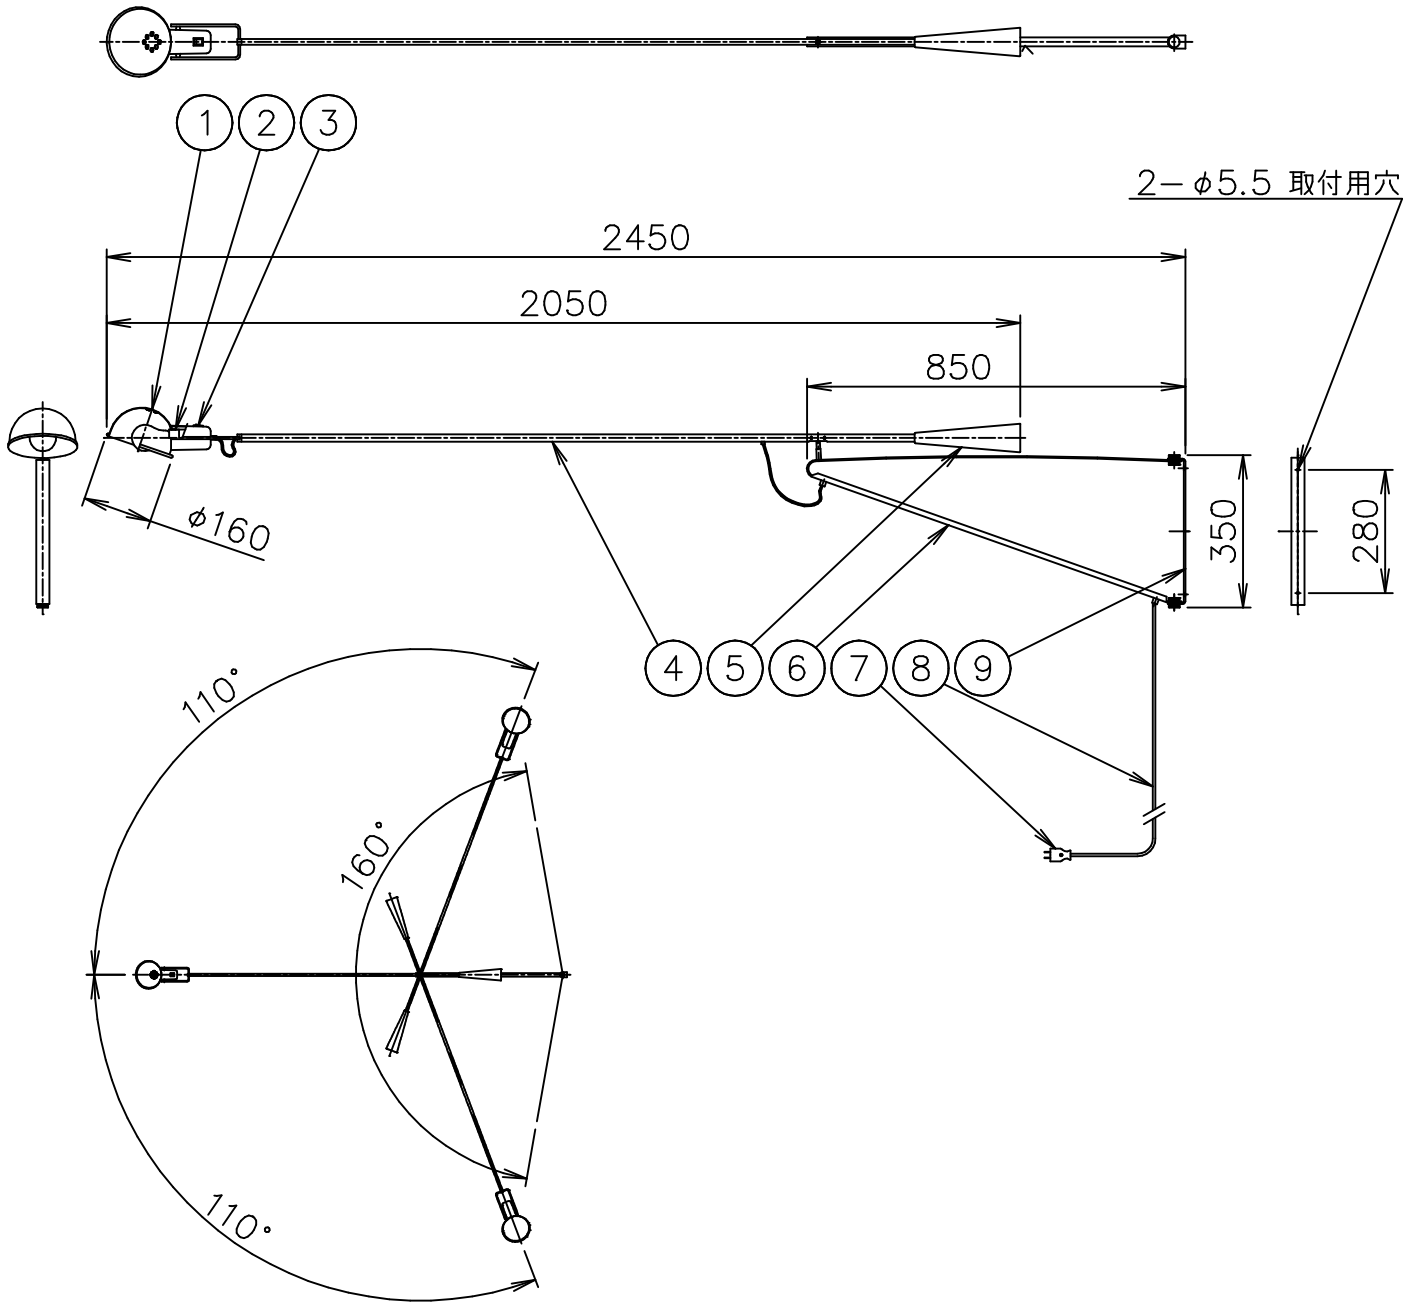

# FLOS

170912

131118

121001

9	取付板	SPC	1	色種参照		
8	給電コード	塩化ビニール	1	黒色 15A25V		
7	プラグ	塩化ビニール	1	黒色		
6	本体	SPC	1	色種参照	器具タイプ	屋内専用
5	ウェイト	SB	1	色種参照		
4	アーム	ST	1	色種参照		
3	スイッチ	樹脂	1		適合ランプ	E26 ハロゲンエネルギーセーバー ホワイト 45W×1 (60W形)
2	ソケット	樹脂	1	E26 4A 250V	色種	White.Black,LightBlue
1	セード	AP	1	色種参照	名称	265
品番	品名	材質	数量	摘要		
	第三角法	作図 仲西	単位 mm	尺度	質量 6.0 kg	