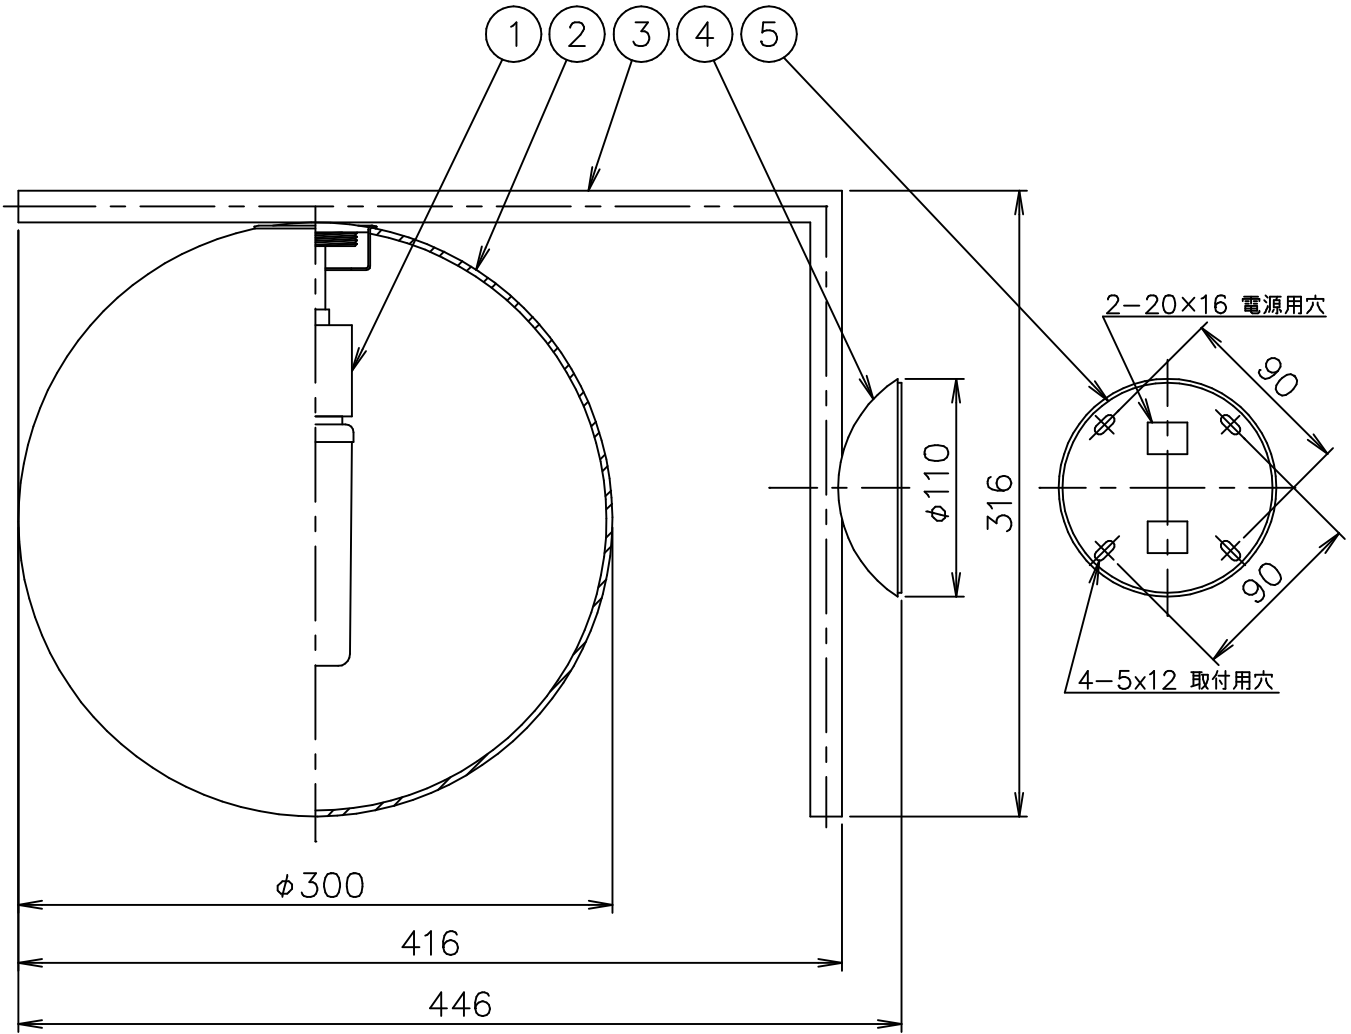

150120 170301 190404 190601

# FLOS

6						器具 タイプ	屋内専用 ※天井付け, 壁付兼用
5	取付板	SPC	1	ユニクロメート			
4	フランジ	GLD.BsBM/CHR.SPC	1	色種参照			
3	本体	GLD.BsBM/CHR.ST	1	色種参照	適合 ランプ		LED T型 1×13W 2700K 1400lm (E26) <別売>ダブルチューブハロゲンランプ 1×100W (E26)
2	セード	ガラス	1	白色	色種		Gold.Chrome.Black
1	ソケット	磁器	1	E26 白色	名称		IC LIGHTS C/W2
品番	品名	材質	数量	摘要			
	第三角法	作図	仲西	単位	mm	尺度	—
				質量	3.7	kg	