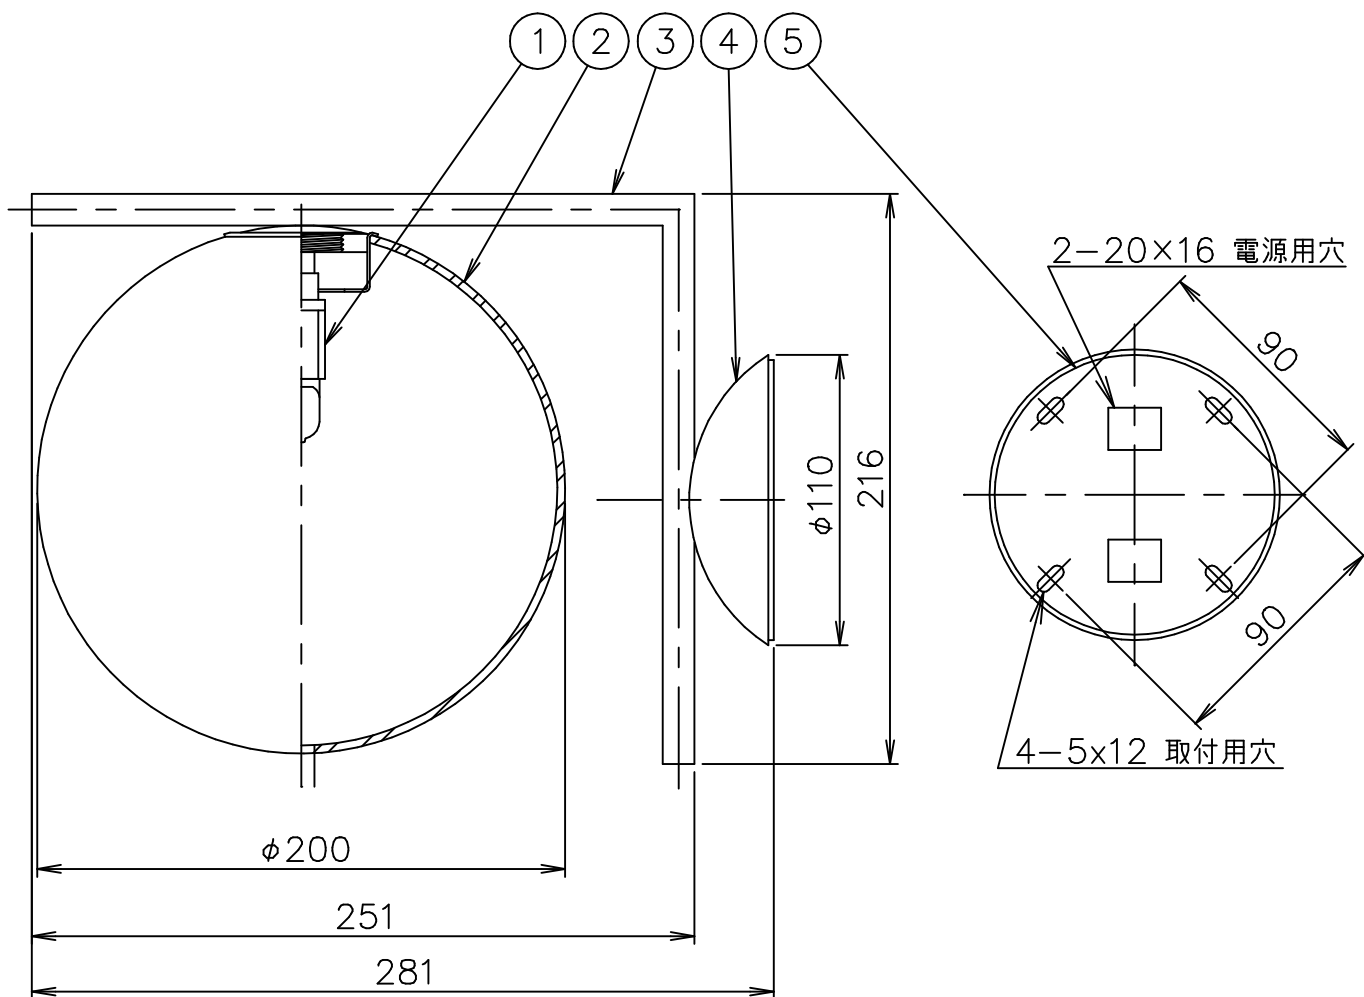

150120 170117 180510 190404

# FLOS

6						器具	屋内専用
5	取付板	SPC	1	ユニクロメート		タイプ	※天井付け、壁付兼用
4	フランジ	GLD.BsBM/CHR.SPC	1	色種参照			
3	本体	GLD.BsBM/CHR.ST	1	色種参照		適合	G9
2	セード	ガラス	1	白色		ランプ	ハロピン電球 フロスト 110V 60W×1
1	ソケット	セラミック	1	G9		色種	Gold.Chrome.Black
品番	品名	材質	数量	摘要		名称	IC LIGHTS C/W1
第三角法	作図	仲西	単位	mm	尺度	質量	2.0 kg