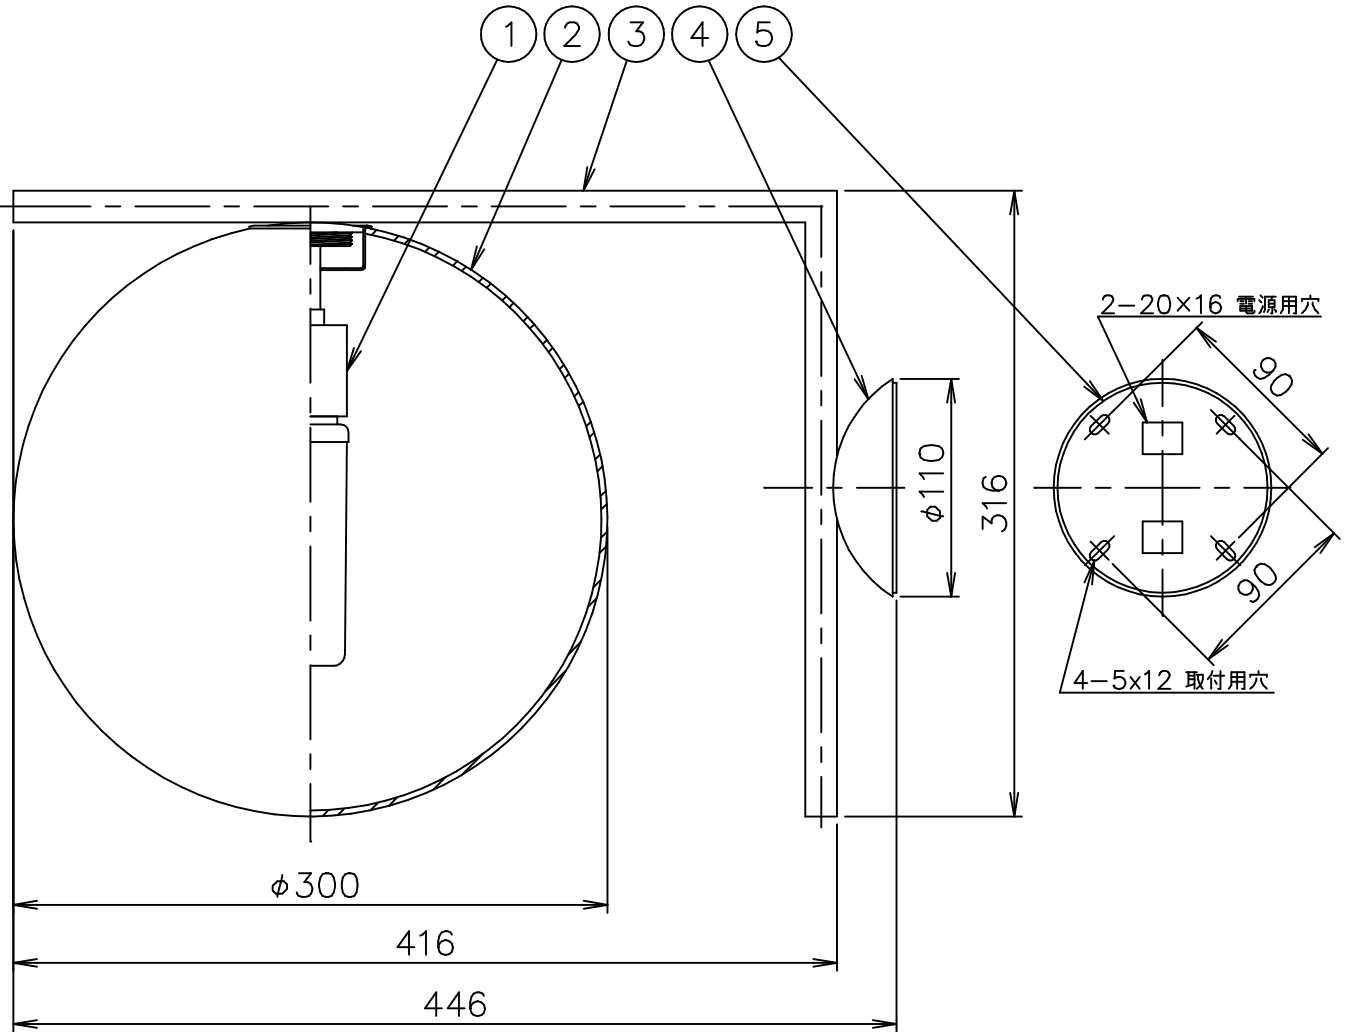

150120 170301 190404 190601

# FLOS

6					器具	屋内専用
5	取付板	SPC	1	ユニクロメート	タイプ	※天井付け. 壁付兼用
4	フランジ	GLD.BsBM/CHR.SPC	1	色種参照		
3	本体	GLD.BsBM/CHR.ST	1	色種参照	適合	LED T型 1×13W 2700K 1400lm (E26)
2	セード	ガラス	1	白色	ランプ	<別売>ダブルチューブハロゲンランプ 1×100W (E26)
1	ソケット	磁器	1	E26 白色	色種	Gold.Chrome.Black
品番	品名	材質	数量	摘要		名称
	第三角法	作図	仲西	単位	mm	尺度
						質量
						3.7 kg