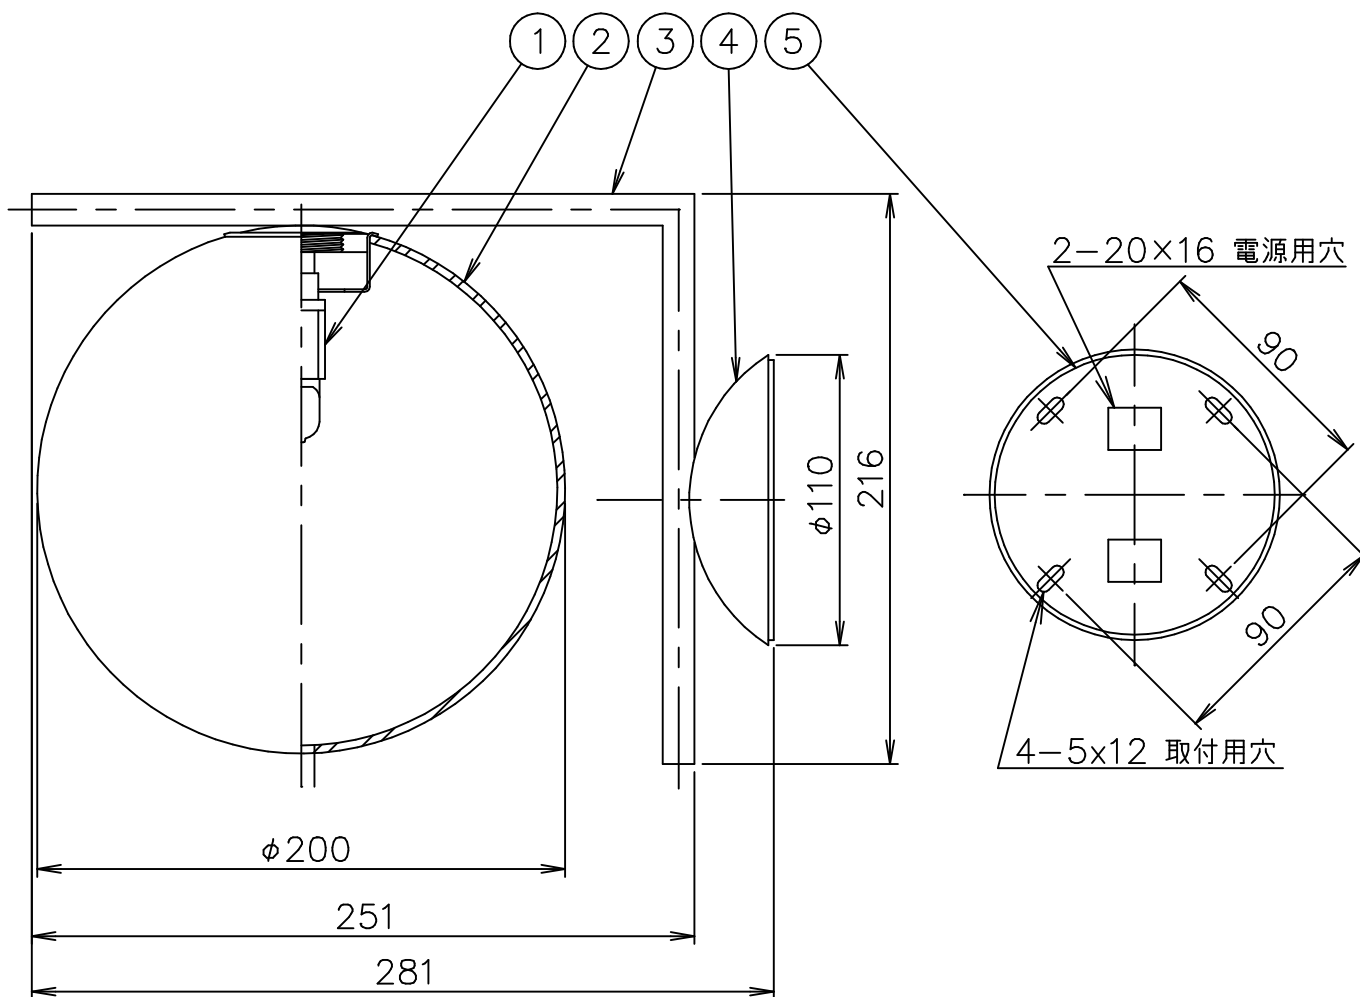

# FLOS

6						器具	屋内専用
5	取付板	SPC	1	ユニクロメート		タイプ	※天井付け、壁付兼用
4	フランジ	GLD.BsBM/CHR.SPC	1	色種参照			
3	本体	GLD.BsBM/CHR.ST	1	色種参照		適合	G9
2	セード	ガラス	1	白色		ランプ	ハロピン電球 フロスト 110V 60W×1
1	ソケット	セラミック	1	G9		色種	Gold.Chrome.Black
品番	品名	材質	数量	摘要		名称	IC LIGHTS C/W1
第三角法	作図	仲西	単位	mm	尺度	質量	2.0 kg