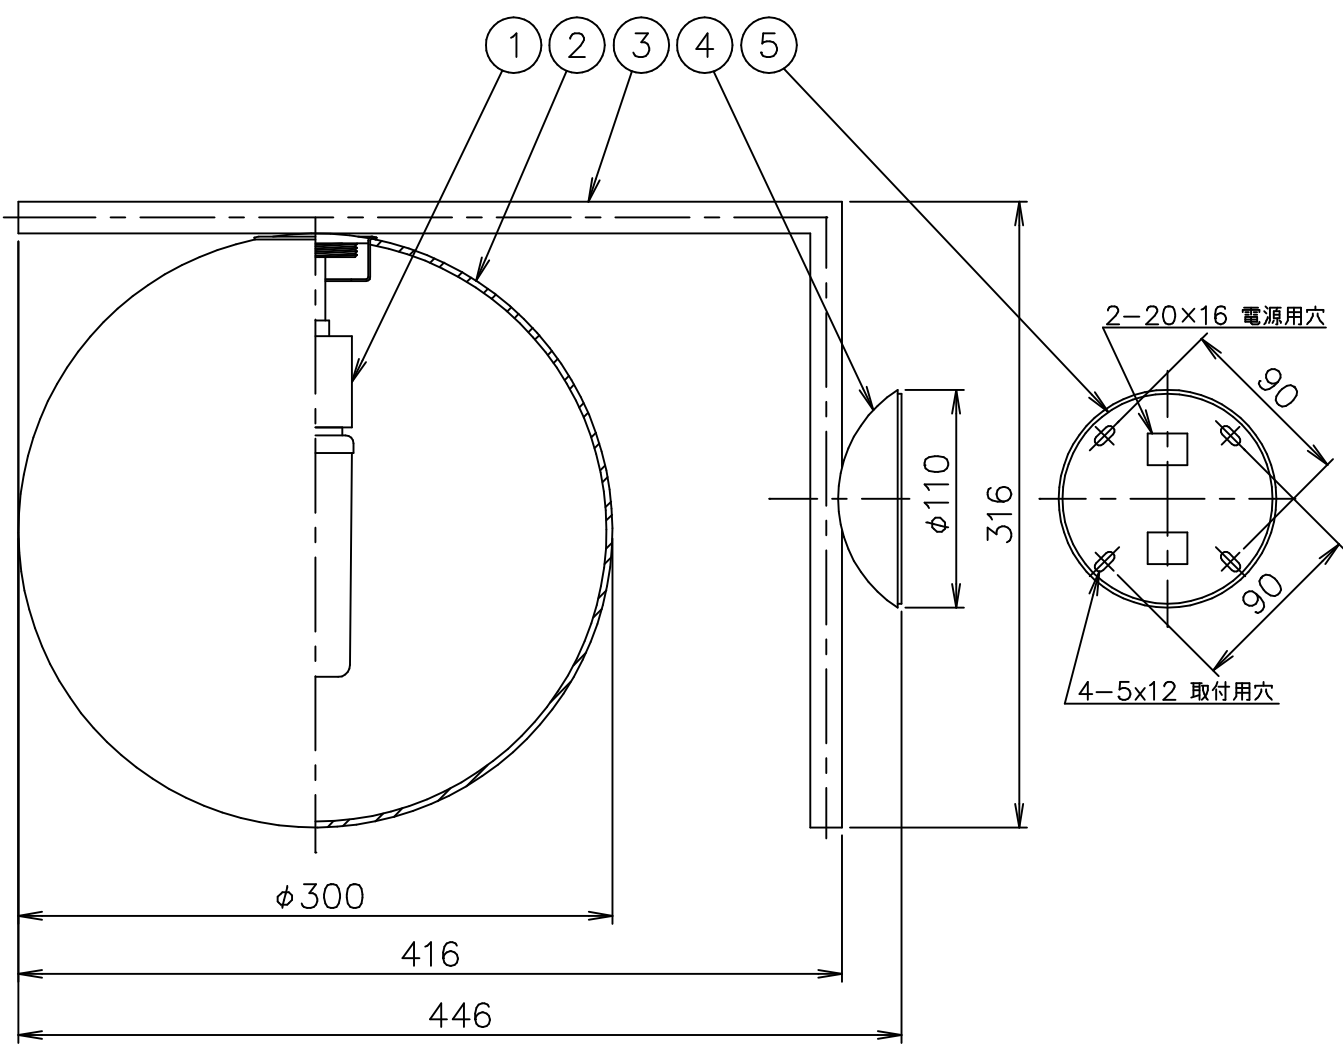

150120 170301 190404 190601

# FLOS

6					器具	屋内専用
5	取付板	SPC	1	ユニクロメート	タイプ	※天井付け, 壁付兼用
4	フランジ	GLD.BsBM/CHR.SPC	1	色種参照		
3	本体	GLD.BsBM/CHR.ST	1	色種参照	適合	LED T型 1×13W 2700K 1400lm (E26)
2	セード	ガラス	1	白色	ランプ	<別売>ダブルチューブハロゲンランプ 1×100W (E26)
1	ソケット	磁器	1	E26 白色	色種	Gold.Chrome.Black
品番	品名	材質	数量	摘要		名称
	第三角法	作図	仲西	単位	mm	尺度
						質量
						3.7 kg