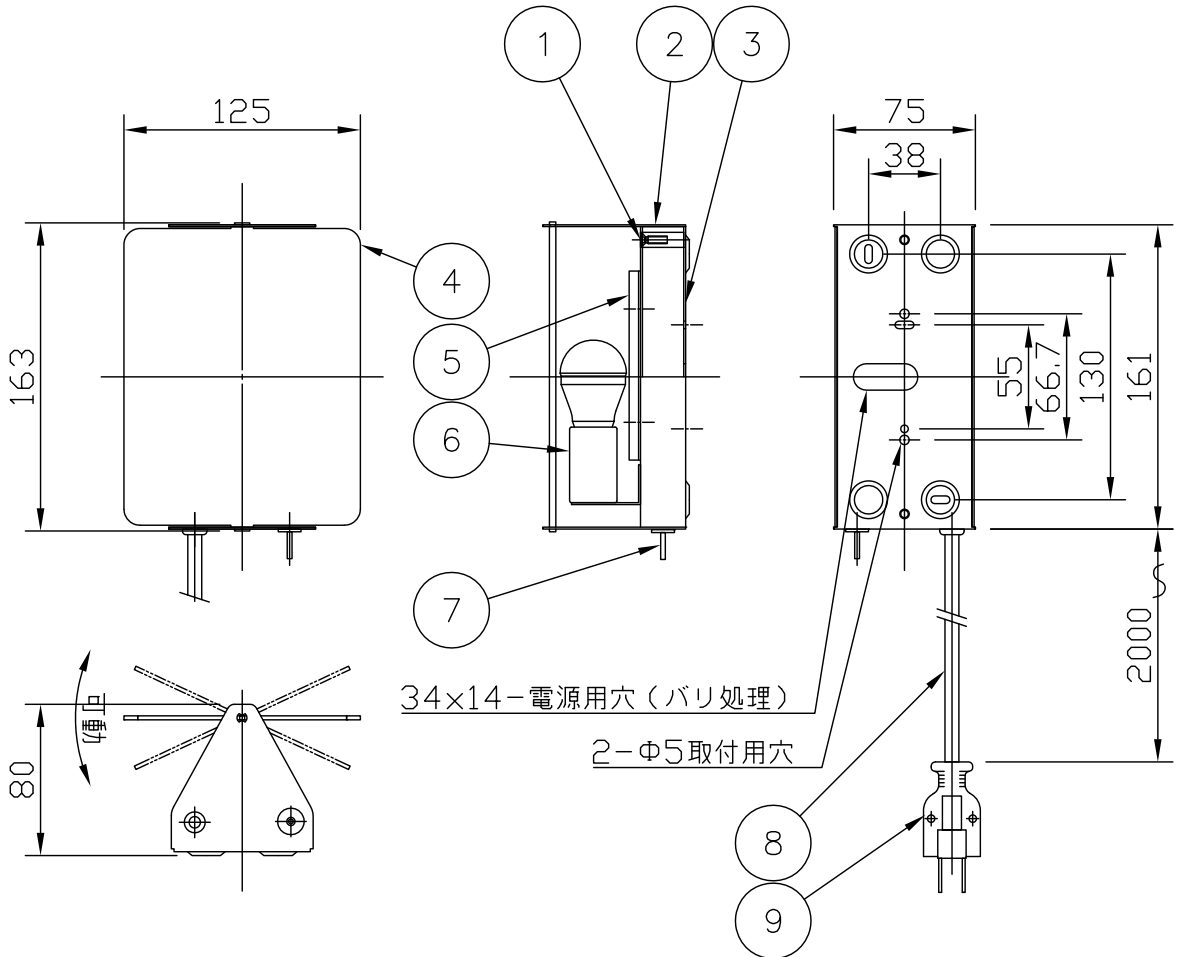

160707

注記 1) 周囲温度5~35°Cで使用してください。

△ 安全上のご注意

- 一般屋内用器具です。屋外や、水気、湿気のある所には取付け出来ません。絶縁不良による感電・火災の原因となることがあります。
- 壁面取付専用器具です。天井面には取付けないでください。落下のおそれがあります。

13				6	ソケット	磁器	1	300V15A	器具 屋内専用 タイプ 縦向き・横向き使用可能				
12				5	反射板	アルミ	1	鏡面仕上					
11				4	セード	SPC	1	色種欄参照					
10	取付ネジ	SWRH	2	クロメート処理	3	取付板	SPC	1	白色塗装	適合 ランプ E17 LED電球40W形 X 1灯 (LED電球別売)			
9	自在プラグ	樹脂	1		2	本体	SPC	1	白色塗装				
8	コード	VFF	1		1	固定ネジ	SS	2	M4 白色塗装	色種 R(赤)			
7	トグルスイッチ	-	1	-	品番	品名	材質	数量	摘要	カタログ 番号	181K-644R	型番	U1KB-01Z0-AR
第三角法		作図	SIS	単位	mm	尺度	—	質量	0.8 kg				