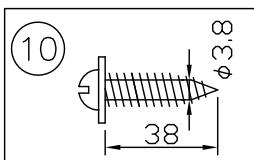

160707

注記 1) 周囲温度5~35°Cで使用してください。

△ 安全上のご注意

- 一般屋内用器具です。屋外や、水気、湿気のある所には取付け出来ません。絶縁不良による感電・火災の原因となることがあります。
- 壁面取付専用器具です。天井面には取付けないでください。落下のおそれがあります。

13				6	ソケット	磁器	1	300V15A	器具 屋内専用 タイプ 縦向き・横向き使用可能				
12				5	反射板	アルミ	1	鏡面仕上					
11				4	セード	SPC	1	色種欄参照					
10	取付ネジ	SWRH	2	クロメート処理	3	取付板	SPC	1	白色塗装	適合 ランプ E17 LED電球40W形 X 1灯 (LED電球別売)			
9	自在プラグ	樹脂	1		2	本体	SPC	1	白色塗装				
8	コード	VFF	1		1	固定ネジ	SS	2	M4 白色塗装	色種 R(赤)			
7	トグルスイッチ	-	1	-	品番	品名	材質	数量	摘要	カタログ 番号	181K-644R	型番	U1KB-01Z0-AR
第三角法		作図	SIS	単位	mm	尺度	—	質量	0.8 kg				