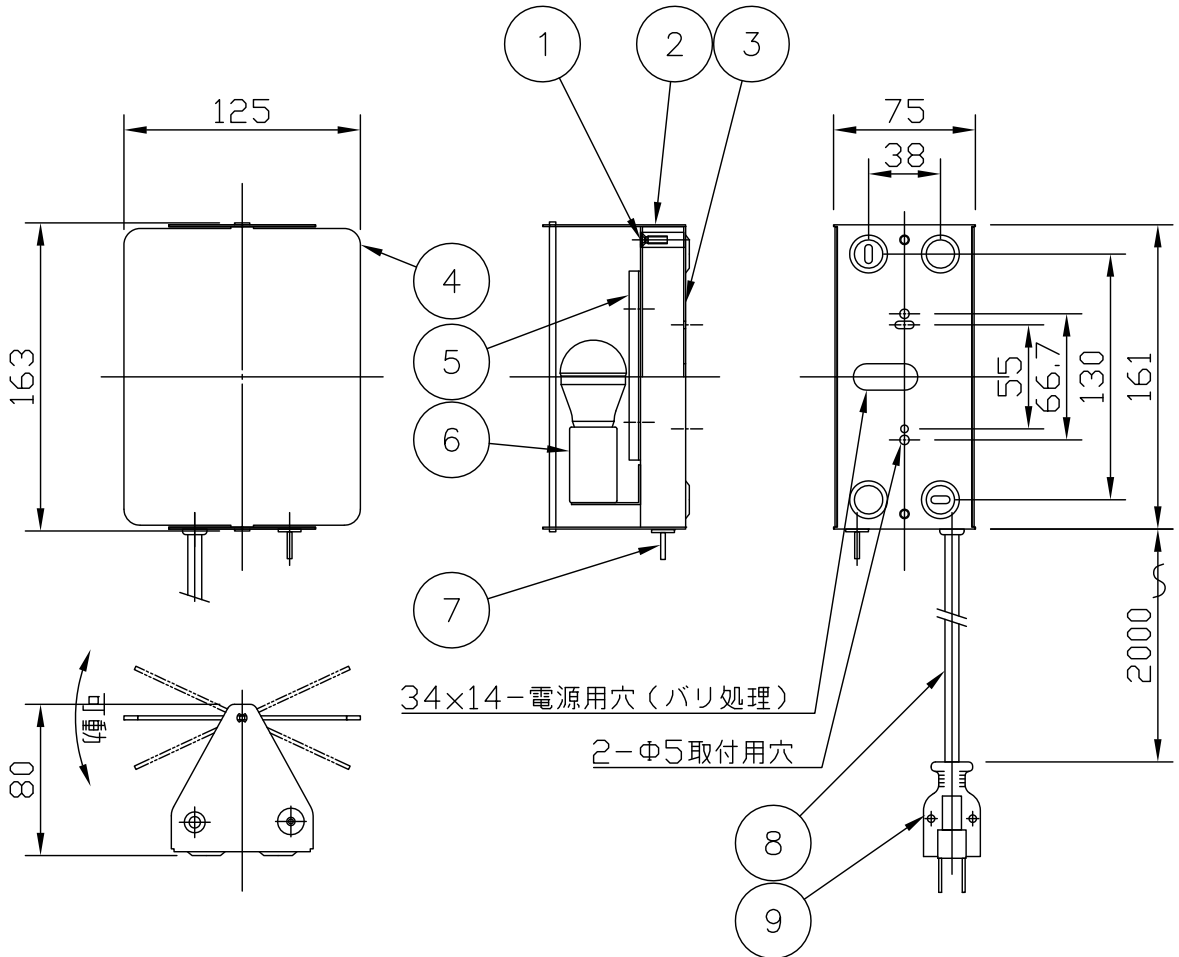

160707

注記 1) 周囲温度5~35°Cで使用してください。

△ 安全上のご注意

- 一般屋内用器具です。屋外や、水気、湿気のある所には取付け出来ません。絶縁不良による感電・火災の原因となることがあります。
- 壁面取付専用器具です。天井面には取付けないでください。落下のおそれがあります。

13				6	ソケット	磁器	1	300V15A	器具 屋内専用 タイプ 縦向き・横向き使用可能			
12				5	反射板	アルミ	1	鏡面仕上				
11				4	セード	SPC	1	色種欄参照				
10	取付ネジ	SWRH	2	クロメート処理	3	取付板	SPC	1	白色塗装	適合 ランプ E17 LED電球40W形 X 1灯 (LED電球別売)		
9	自在プラグ	樹脂	1	白色	2	本体	SPC	1	白色塗装			
8	コード	VFF	1	白色	1	固定ネジ	SS	2	M4 白色塗装	色種 A(青)		
7	トグルスイッチ	-	1	-	品番	品名	材質	数量	摘要	カタログ 番号		
第三角法		作図	SIS	単位	mm	尺度	—	質量	0.8 kg	181K-644A	型番	U1KB-01Z0-AA