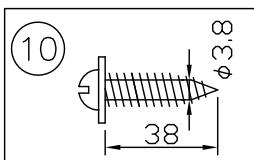

160707

注記 1) 周囲温度5~35°Cで使用してください。

△ 安全上のご注意

- 一般屋内用器具です。屋外や、水気、湿気のある所には取付け出来ません。絶縁不良による感電・火災の原因となることがあります。
- 壁面取付専用器具です。天井面には取付けないでください。落下のおそれがあります。

13				6	ソケット	磁器	1	300V15A	器具 屋内専用 タイプ 縦向き・横向き使用可能			
12				5	反射板	アルミ	1	鏡面仕上				
11				4	セード	SPC	1	色種欄参照				
10	取付ネジ	SWRH	2	クロメート処理	3	取付板	SPC	1	白色塗装	適合 ランプ E17 LED電球40W形 X 1灯 (LED電球別売)		
9	自在プラグ	樹脂	1	白色	2	本体	SPC	1	白色塗装			
8	コード	VFF	1	白色	1	固定ネジ	SS	2	M4 白色塗装	色種 A(青)		
7	トグルスイッチ	-	1	-	品番	品名	材質	数量	摘要	カタログ 番号		
第三角法		作図	SIS	単位	mm	尺度	—	質量	0.8 kg	181K-644A	型番	U1KB-01Z0-AA