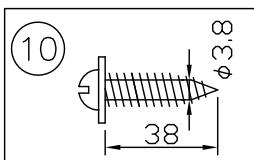

160707

注記 1) 周囲温度5~35°Cで使用してください。

△ 安全上のご注意

- 一般屋内用器具です。屋外や、水気、湿気のある所には取付け出来ません。絶縁不良による感電・火災の原因となることがあります。
- 壁面取付専用器具です。天井面には取付けないでください。落下のおそれがあります。

13					6	ソケット	磁器	1	300V15A	器具 タイプ	屋内専用 縦向き・横向き使用可能		
12					5	反射板	アルミ	1	鏡面仕上				
11					4	セード	SPC	1	色種欄参照				
10	取付ネジ	SWRH	2	クロメート処理	3	取付板	SPC	1	白色塗装	適合	E17 LED電球40W形 X 1灯		
9	自在プラグ	樹脂	1	白色	2	本体	SPC	1	白色塗装	ランプ	(LED電球別売)		
8	コード	VFF	1	白色	1	固定ネジ	SS	2	M4 白色塗装	色種	N(ミガキ)		
7	トグルスイッチ	-	1	-		品番	品名	材質	数量	摘要			
第三角法		作図	SIS	単位	mm	尺度	—	質量	0.8 kg	カタログ 番号	181K-644N	型番	U1KB-01Z0-AN