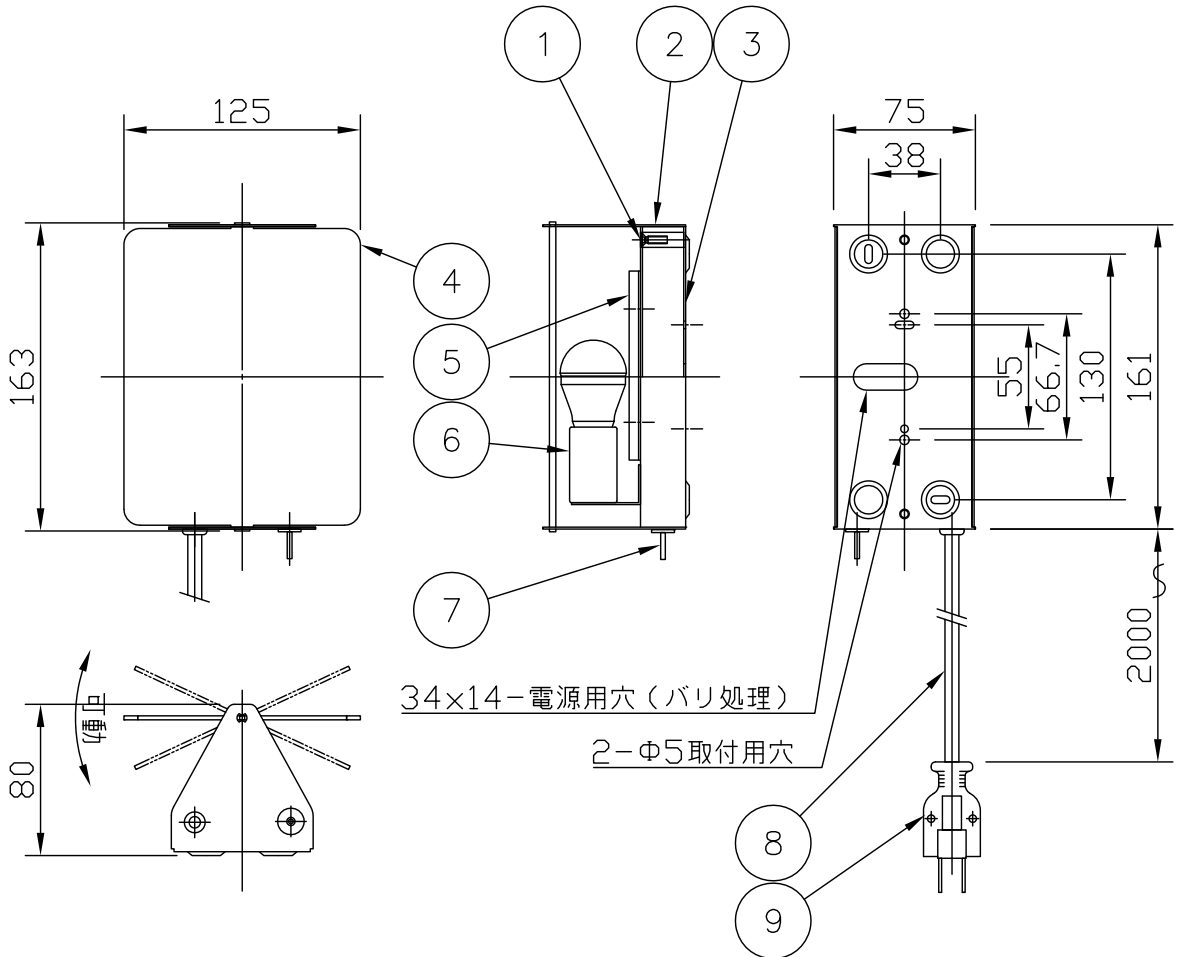

160707

注記 1) 周囲温度5~35°Cで使用してください。

△ 安全上のご注意

- 一般屋内用器具です。屋外や、水気、湿気のある所には取付け出来ません。絶縁不良による感電・火災の原因となることがあります。
- 壁面取付専用器具です。天井面には取付けないでください。落下のおそれがあります。

13					6	ソケット	磁器	1	300V15A	器具 タイプ	屋内専用 縦向き・横向き使用可能		
12					5	反射板	アルミ	1	鏡面仕上				
11					4	セード	SPC	1	色種欄参照				
10	取付ネジ	SWRH	2	クロメート処理	3	取付板	SPC	1	白色塗装	適合	E17 LED電球40W形 X 1灯		
9	自在プラグ	樹脂	1	白色	2	本体	SPC	1	白色塗装	ランプ	(LED電球別売)		
8	コード	VFF	1	白色	1	固定ネジ	SS	2	M4 白色塗装	色種	N(ミガキ)		
7	トグルスイッチ	-	1	-		品番	品名	材質	数量	摘要			
第三角法		作図	SIS	単位	mm	尺度	—	質量	0.8 kg	カタログ 番号	181K-644N	型番	U1KB-01Z0-AN