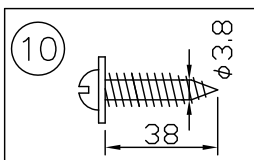

160707

注記 1) 周囲温度5~35°Cで使用してください。

▲ 安全上のご注意

- 一般屋内用器具です。屋外や、水気、湿気のある所には取付け出来ません。絶縁不良による感電・火災の原因となることがあります。
- 壁面取付専用器具です。天井面には取付けないでください。落下のおそれがあります。

13					6	ソケット	磁器	1	300V15A	器具 タイプ	屋内専用 縦向き・横向き使用可能
12					5	反射板	アルミ	1	鏡面仕上		
11					4	セード	SPC	1	色種欄参照		
10	取付ネジ	SWRH	2	クロメート処理	3	取付板	SPC	1	白色塗装	適合	E17 LED電球40W形 X 1灯
9	自在プラグ	樹脂	1	白色	2	本体	SPC	1	白色塗装	ランプ	(LED電球別売)
8	コード	VFF	1	白色	1	固定ネジ	SS	2	M4 白色塗装	色種	S(アルマイト)
7	トグルスイッチ	-	1	-	品番	品名	材質	数量	摘要	カタログ 番号	181K-644S
第三角法		作図	SIS	単位	mm	尺度	—	質量	0.8 kg	型番	U1KB-01Z0-AS