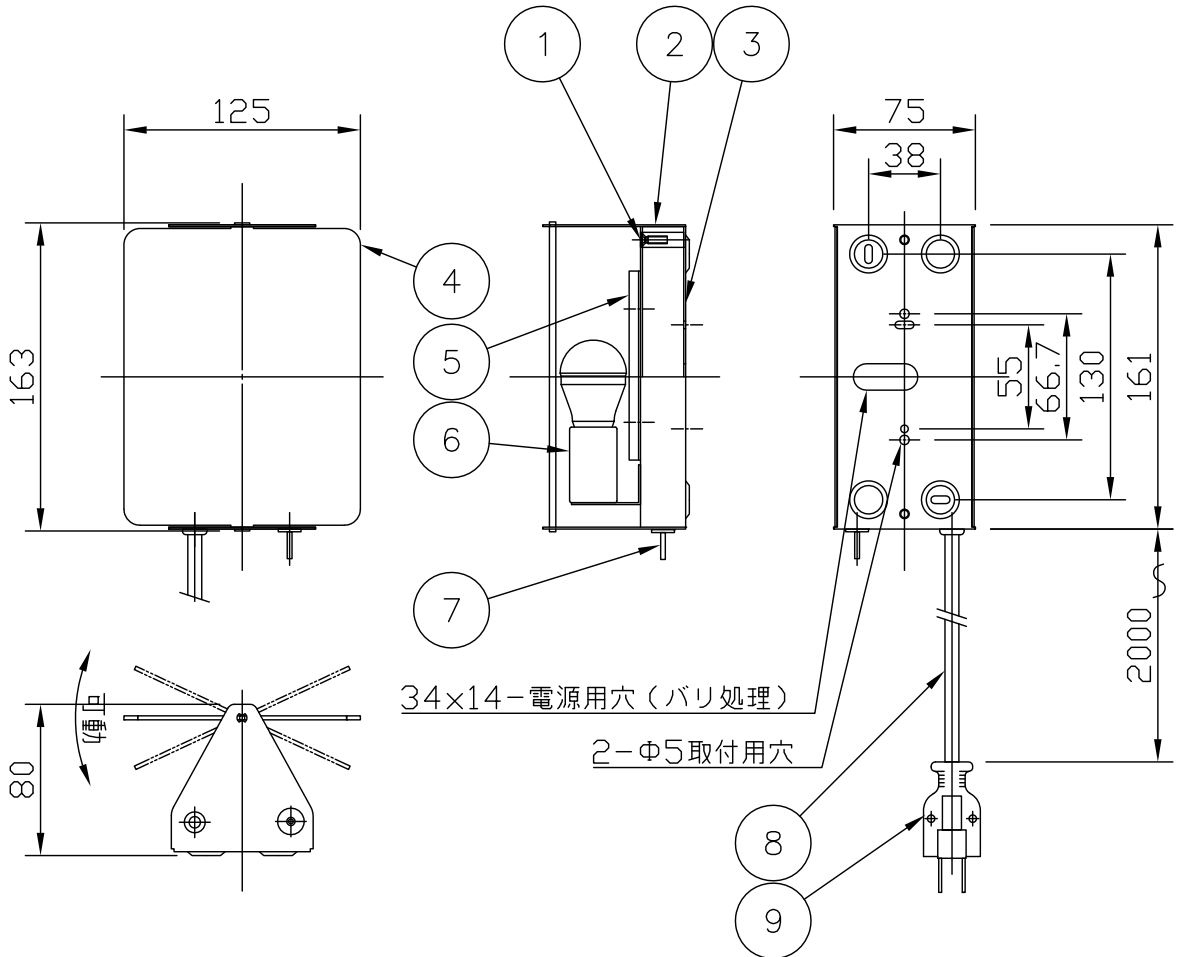

160707

注記 1) 周囲温度5~35°Cで使用してください。

▲ 安全上のご注意

- 一般屋内用器具です。屋外や、水気、湿気のある所には取付け出来ません。絶縁不良による感電・火災の原因となることがあります。
- 壁面取付専用器具です。天井面には取付けないでください。落下のおそれがあります。

13					6	ソケット	磁器	1	300V15A	器具 タイプ	屋内専用 縦向き・横向き使用可能
12					5	反射板	アルミ	1	鏡面仕上		
11					4	セード	SPC	1	色種欄参照		
10	取付ネジ	SWRH	2	クロメート処理	3	取付板	SPC	1	白色塗装	適合	E17 LED電球40W形 X 1灯
9	自在プラグ	樹脂	1	白色	2	本体	SPC	1	白色塗装	ランプ	(LED電球別売)
8	コード	VFF	1	白色	1	固定ネジ	SS	2	M4 白色塗装	色種	S(アルマイト)
7	トグルスイッチ	-	1	-	品番	品名	材質	数量	摘要	カタログ 番号	181K-644S
第三角法		作図	SIS	単位	mm	尺度	—	質量	0.8 kg	型番	U1KB-01Z0-AS