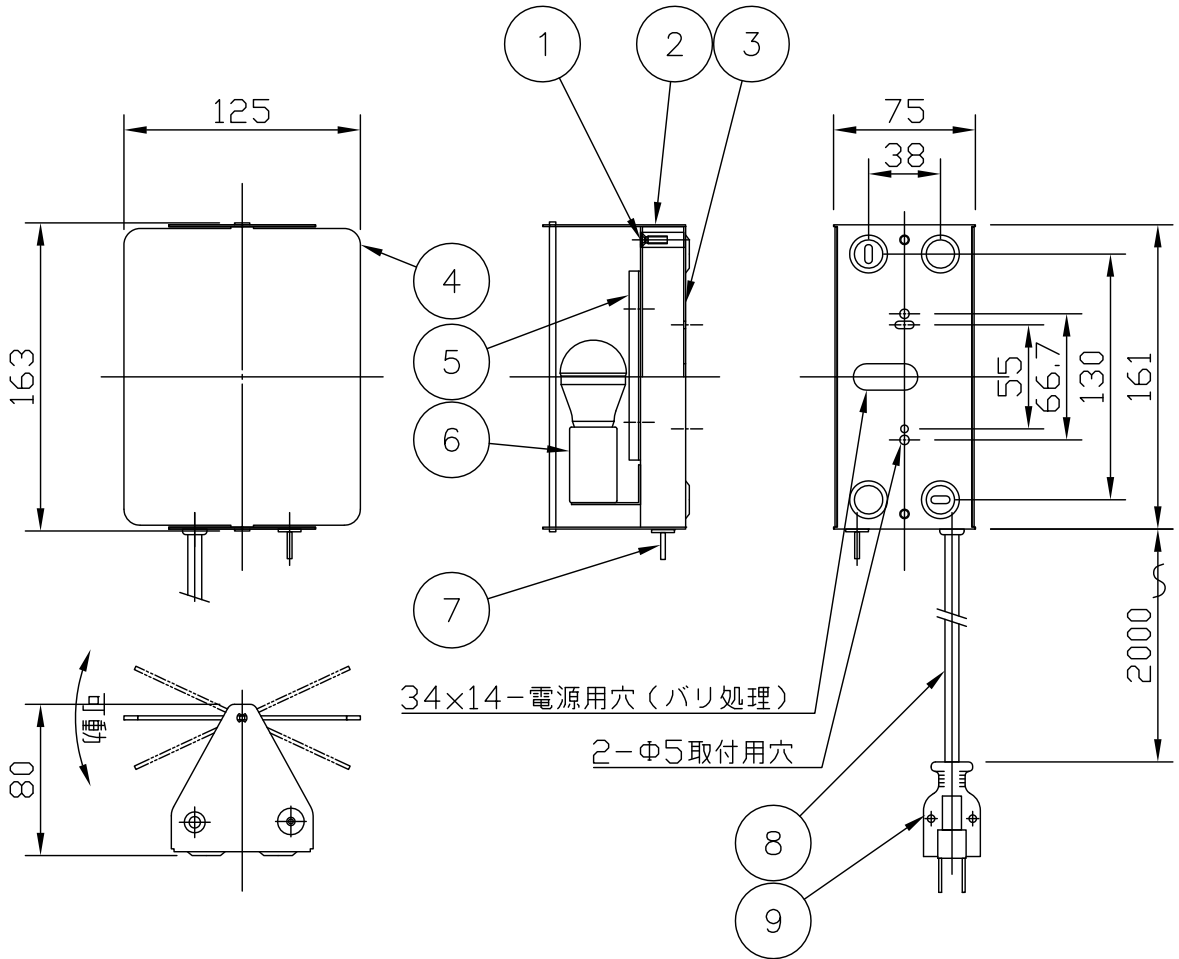

160707

注記 1) 周囲温度5~35°Cで使用してください。

▲ 安全上のご注意

- 一般屋内用器具です。屋外や、水気、湿気のある所には取付け出来ません。絶縁不良による感電・火災の原因となることがあります。
- 壁面取付専用器具です。天井面には取付けないでください。落下のおそれがあります。

13				6	ソケット	磁器	1	300V15A	器具 タイプ	屋内専用 縦向き・横向き使用可能	
12				5	反射板	アルミ	1	鏡面仕上			
11				4	セード	SPC	1	色種欄参照			
10	取付ネジ	SWRH	2	クロメート処理	3	取付板	SPC	1	白色塗装	適合	E17 LED電球40W形 X 1灯
9	自在プラグ	樹脂	1	白色	2	本体	SPC	1	白色塗装	ランプ	(LED電球別売)
8	コード	VFF	1	白色	1	固定ネジ	SS	2	M4 白色塗装	色種	B(黒アルマイト)
7	トグルスイッチ	-	1	-	品番	品名	材質	数量	摘要	カタログ 番号	181K-644B
第三角法		作図	SIS	単位	mm	尺度	—	質量	0.8 kg	型番	U1KB-01Z0-AB