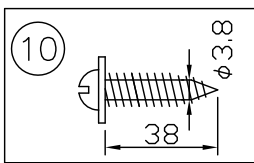

160707

注記 1) 周囲温度5~35°Cで使用してください。

▲ 安全上のご注意

- 一般屋内用器具です。屋外や、水気、湿気のある所には取付け出来ません。絶縁不良による感電・火災の原因となることがあります。
- 壁面取付専用器具です。天井面には取付けないでください。落下のおそれがあります。

13				6	ソケット	磁器	1	300V15A	器具 タイプ	屋内専用 縦向き・横向き使用可能	
12				5	反射板	アルミ	1	鏡面仕上			
11				4	セード	SPC	1	色種欄参照			
10	取付ネジ	SWRH	2	クロメート処理	3	取付板	SPC	1	白色塗装	適合	E17 LED電球40W形 X 1灯
9	自在プラグ	樹脂	1	白色	2	本体	SPC	1	白色塗装	ランプ	(LED電球別売)
8	コード	VFF	1	白色	1	固定ネジ	SS	2	M4 白色塗装	色種	B(黒アルマイト)
7	トグルスイッチ	-	1	-	品番	品名	材質	数量	摘要	カタログ 番号	181K-644B
第三角法		作図	SIS	単位	mm	尺度	—	質量	0.8 kg	型番	U1KB-01Z0-AB