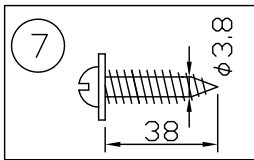

160512

注記 1) 周囲温度5~35°Cで使用してください。

△ 安全上のご注意

- 一般屋内用器具です。屋外や、水気、湿気のある所には取付け出来ません。絶縁不良による感電・火災の原因となることがあります。
- 壁面取付専用器具です。天井面には取付けないでください。落下のおそれがあります。

13				6	反射板	アルミ	2	鏡面仕上	器具 タイプ	屋内専用 縦向き・横向き使用可能			
12				5	ソケット	磁器	2	300V15A					
11				4	セード	SPC	1	色種欄参照					
10				3	取付板	SPC	1	白色塗装	適合	E17 LED電球40W形 X 2灯			
9				2	本体	SPC	1	白色塗装	ランプ	(LED電球別売)			
8				1	固定ネジ	SS	2	M4 白色塗装	色種	N(ミガキ)			
7	取付ネジ	SWRH	2	クロメート処理	品番	品名	材質	数量	摘要	カタログ 番号	181K-645N	型番	U1KB-02Z8-2N
第三角法		作図	SIS	単位	mm	尺度	—	質量	1.2 kg				