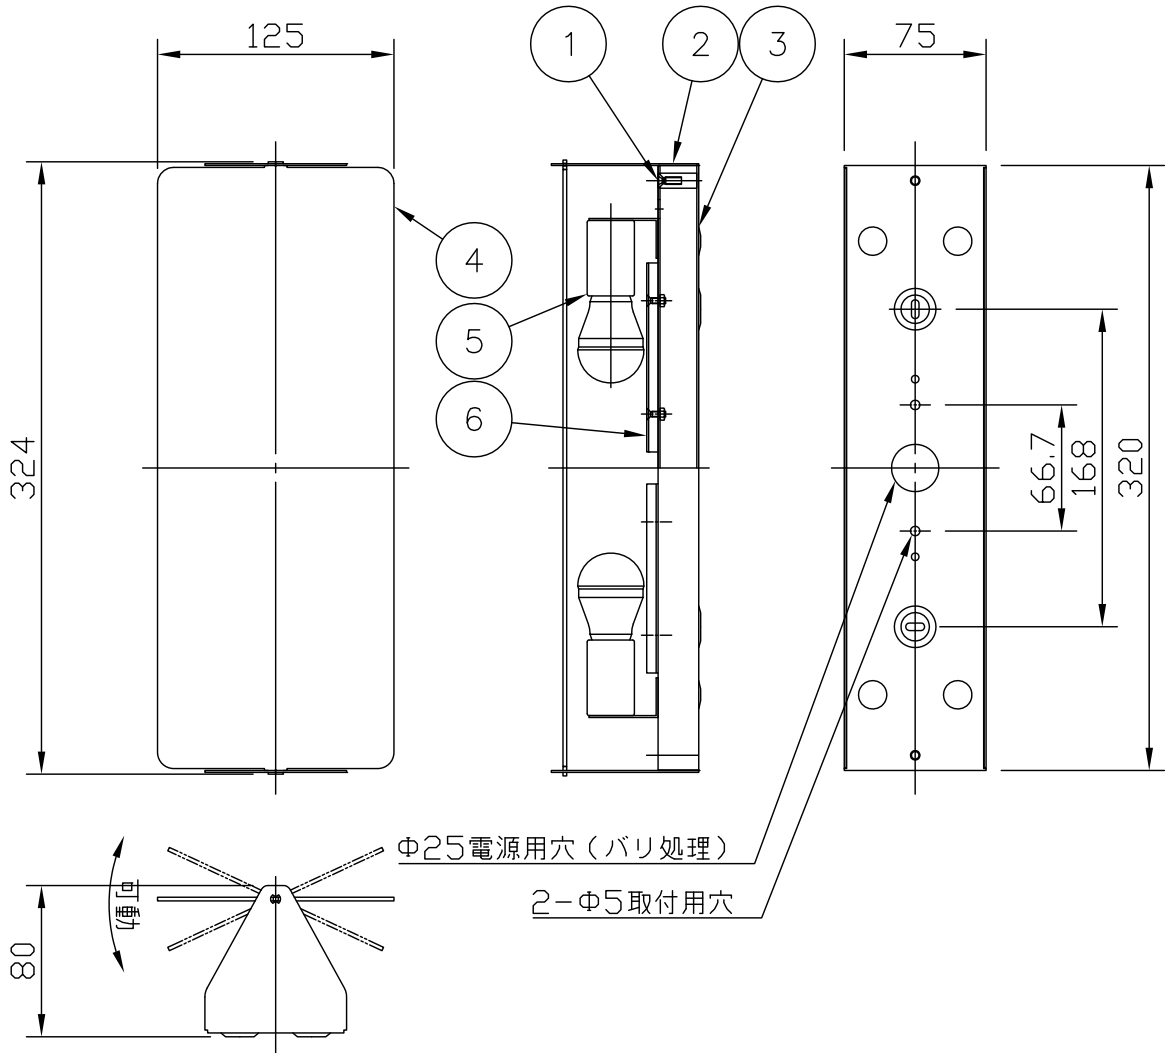

160512

注記 1) 周囲温度5~35°Cで使用してください。

△ 安全上のご注意

- 一般屋内用器具です。屋外や、水気、湿気のある所には取付け出来ません。絶縁不良による感電・火災の原因となることがあります。
- 壁面取付専用器具です。天井面には取付けないでください。落下のおそれがあります。

13				6	反射板	アルミ	2	鏡面仕上	器具 タイプ	屋内専用 縦向き・横向き使用可能			
12				5	ソケット	磁器	2	300V15A					
11				4	セード	SPC	1	色種欄参照					
10				3	取付板	SPC	1	白色塗装	適合	E17 LED電球40W形 X 2灯			
9				2	本体	SPC	1	白色塗装	ランプ	(LED電球別売)			
8				1	固定ネジ	SS	2	M4 白色塗装	色種	N(ミガキ)			
7	取付ネジ	SWRH	2	クロメート処理	品番	品名	材質	数量	摘要	カタログ 番号	181K-645N	型番	U1KB-02Z8-2N
第三角法		作図	SIS	単位	mm	尺度	—	質量	1.2 kg				