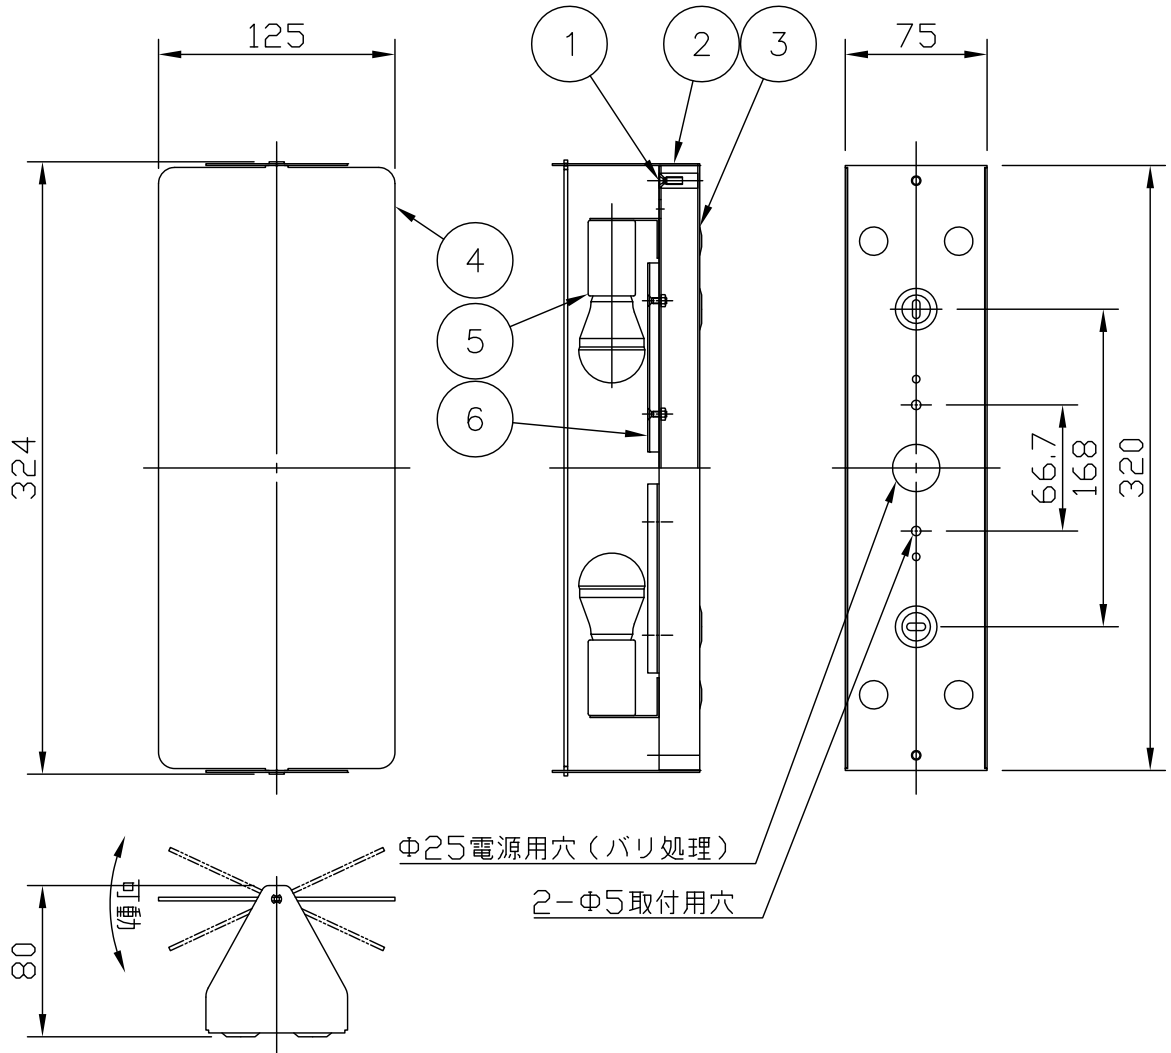

160512

△ 安全上のご注意

- 一般屋内用器具です。屋外や、水気、湿気のある所には取付け出来ません。絶縁不良による感電・火災の原因となることがあります。
- 壁面取付専用器具です。天井面には取付けないでください。落下のおそれがあります。

注記 1) 周囲温度5~35°Cで使用してください。

13				6	反射板	アルミ	2	鏡面仕上	器具 タイプ	屋内専用 縦向き・横向き使用可能			
12				5	ソケット	磁器	2	300V15A					
11				4	セード	SPC	1	色種欄参照					
10				3	取付板	SPC	1	白色塗装	適合	E17 LED電球40W形 X 2灯			
9				2	本体	SPC	1	白色塗装	ランプ	(LED電球別売)			
8				1	固定ネジ	SS	2	M4 白色塗装	色種	S (アルマイト)			
7	取付ネジ	SWRH	2	クロメート処理	品番	品名	材質	数量	摘要	カタログ 番号	181K-645S	型番	U1KB-02Z8-2S
第三角法		作図	SIS	単位	mm	尺度	—	質量	1.2	kg			