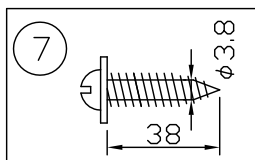

160512

△ 安全上のご注意

- 一般屋内用器具です。屋外や、水気、湿気のある所には取付け出来ません。絶縁不良による感電・火災の原因となることがあります。
- 壁面取付専用器具です。天井面には取付けないでください。落下のおそれがあります。

注記 1) 周囲温度5~35°Cで使用してください。

13				6	反射板	アルミ	2	鏡面仕上	器具 タイプ	屋内専用 縦向き・横向き使用可能			
12				5	ソケット	磁器	2	300V15A					
11				4	セード	SPC	1	色種欄参照					
10				3	取付板	SPC	1	白色塗装	適合	E17 LED電球40W形 X 2灯			
9				2	本体	SPC	1	白色塗装	ランプ	(LED電球別売)			
8				1	固定ネジ	SS	2	M4 白色塗装	色種	S (アルマイト)			
7	取付ネジ	SWRH	2	クロメート処理	品番	品名	材質	数量	摘要	カタログ 番号	181K-645S	型番	U1KB-02Z8-2S
第三角法		作図	SIS	単位	mm	尺度	—	質量	1.2	kg			