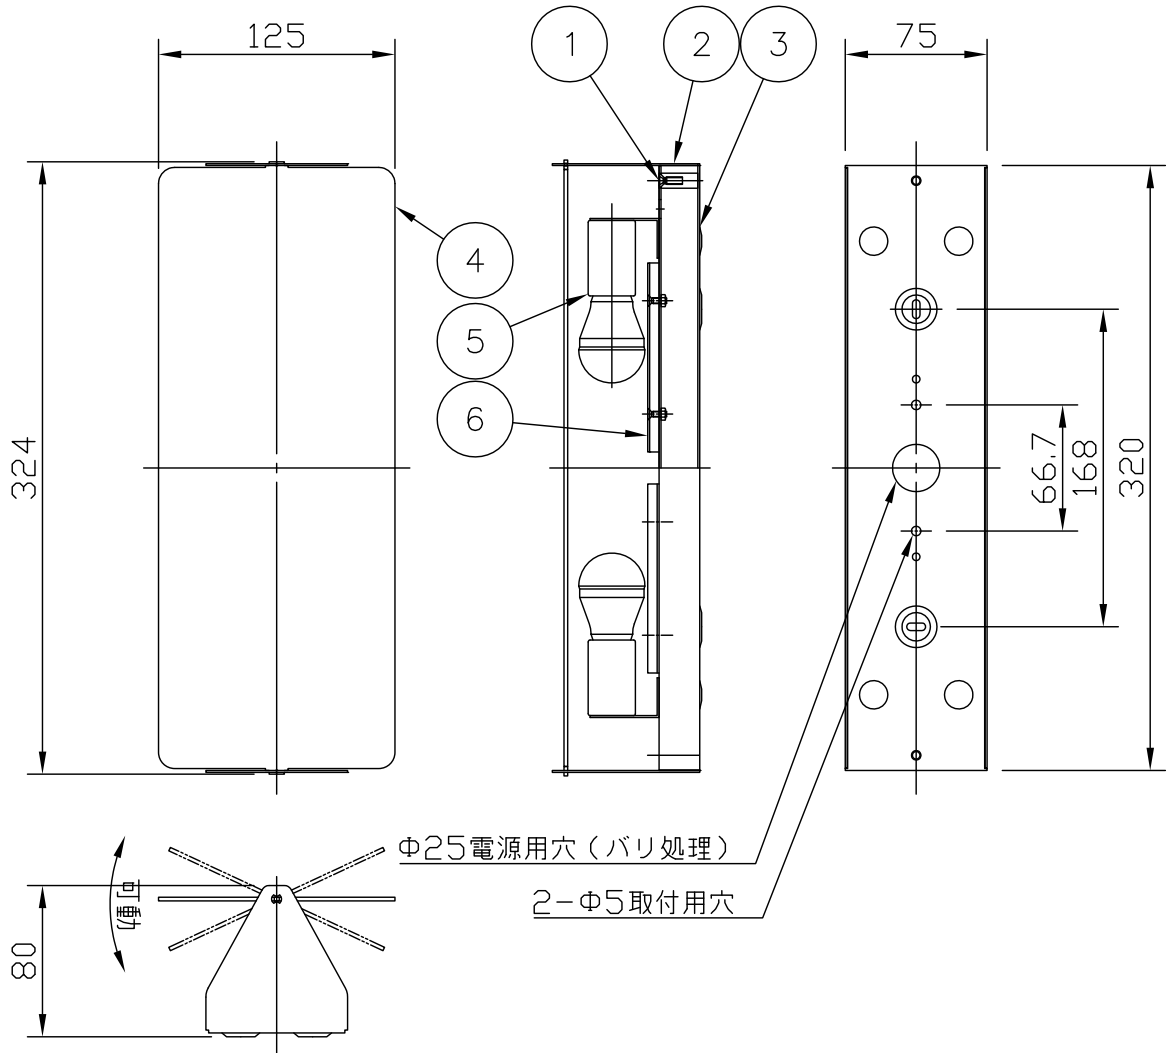

160512

注記 1) 周囲温度5~35°Cで使用してください。

△ 安全上のご注意

- 一般屋内用器具です。屋外や、水気、湿気のある所には取付け出来ません。絶縁不良による感電・火災の原因となることがあります。
- 壁面取付専用器具です。天井面には取付けないでください。落下のおそれがあります。

13				6	反射板	アルミ	2	鏡面仕上	器具 タイプ	屋内専用 縦向き・横向き使用可能			
12				5	ソケット	磁器	2	300V15A					
11				4	セード	SPC	1	色種欄参照					
10				3	取付板	SPC	1	白色塗装	適合	E17 LED電球40W形 X 2灯			
9				2	本体	SPC	1	白色塗装	ランプ	(LED電球別売)			
8				1	固定ネジ	SS	2	M4 白色塗装	色種	B (黒アルマイト)			
7	取付ネジ	SWRH	2	クロメート処理	品番	品名	材質	数量	摘要	カタログ 番号	181K-645B	型番	U1KB-02Z8-2B
第三角法		作図	SIS	単位	mm	尺度	—	質量	1.2 kg				