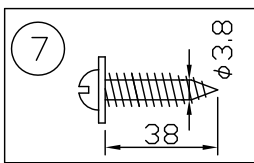

160512

注記 1) 周囲温度5~35°Cで使用してください。

△ 安全上のご注意

- 一般屋内用器具です。屋外や、水気、湿気のある所には取付け出来ません。絶縁不良による感電・火災の原因となることがあります。
- 壁面取付専用器具です。天井面には取付けないでください。落下のおそれがあります。

13				6	反射板	アルミ	2	鏡面仕上	器具 タイプ	屋内専用 縦向き・横向き使用可能			
12				5	ソケット	磁器	2	300V15A					
11				4	セード	SPC	1	色種欄参照					
10				3	取付板	SPC	1	白色塗装	適合	E17 LED電球40W形 X 2灯			
9				2	本体	SPC	1	白色塗装	ランプ	(LED電球別売)			
8				1	固定ネジ	SS	2	M4 白色塗装	色種	B (黒アルマイト)			
7	取付ネジ	SWRH	2	クロメート処理	品番	品名	材質	数量	摘要	カタログ 番号	181K-645B	型番	U1KB-02Z8-2B
第三角法		作図	SIS	単位	mm	尺度	—	質量	1.2 kg				