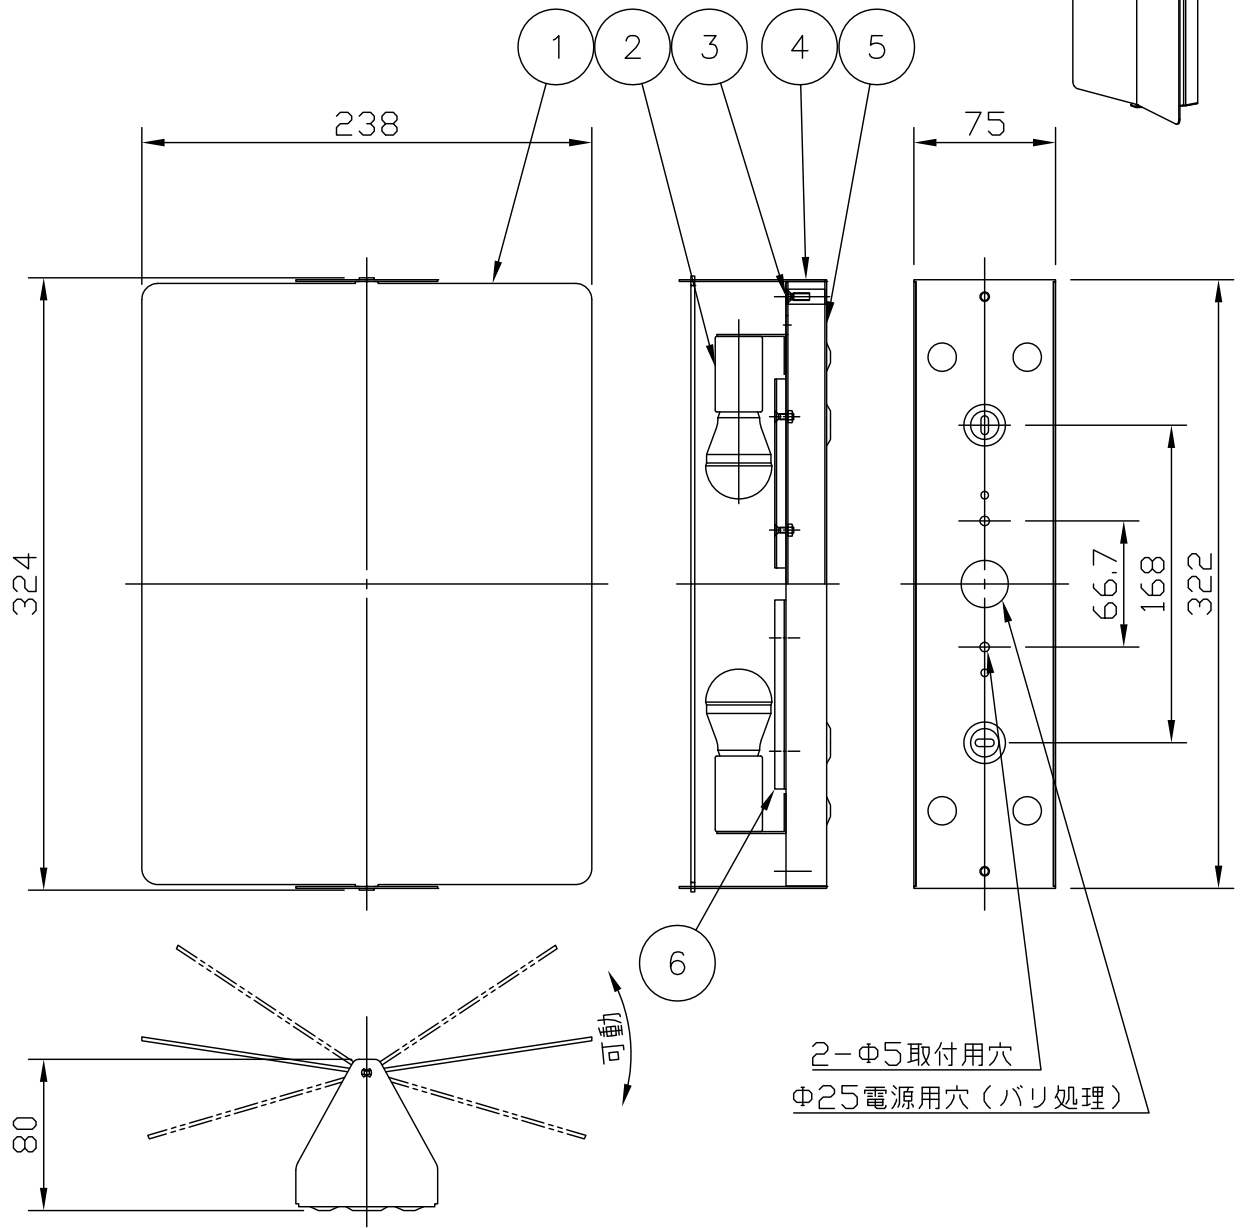

160512

注記 1) 周囲温度5~35°Cで使用してください。

△ 安全上のご注意

- 一般屋内用器具です。屋外や、水気、湿気のある所には取付け出来ません。絶縁不良による感電・火災の原因となることがあります。
- 壁面取付専用器具です。天井面には取付けないでください。落下のおそれがあります。

13					6	反射板	アルミ	2	鏡面仕上	器具 タイプ	屋内専用 縦向き・横向き使用可能		
12					5	取付板	SPC	1	白色塗装				
11					4	本体	SPC	1	白色塗装				
10					3	固定ネジ	SS	2	M4 白色塗装	適合	E17 LED電球40W形 X 2灯		
9					2	ソケット	磁器	2	300V15A	ランプ	(LED電球別売)		
8					1	セード	SPC	1	色種欄参照	色種	B(黒アルマイト)		
7	取付ネジ	SWRH	2	クロメート処理	品番	品名	材質	数量	摘要	カタログ 番号	181K-646B	型番	U1KB-03Z5-2B
第三角法		作図	SIS	単位	mm	尺度	—	質量	1.8 kg				