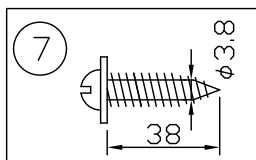

160512

注記 1) 周囲温度5~35°Cで使用してください。

△ 安全上のご注意

- 一般屋内用器具です。屋外や、水気、湿気のある所には取付け出来ません。絶縁不良による感電・火災の原因となることがあります。
- 壁面取付専用器具です。天井面には取付けないでください。落下のおそれがあります。

13					6	反射板	アルミ	2	鏡面仕上	器具 タイプ	屋内専用 縦向き・横向き使用可能		
12					5	取付板	SPC	1	白色塗装				
11					4	本体	SPC	1	白色塗装				
10					3	固定ネジ	SS	2	M4 白色塗装	適合	E17 LED電球40W形 X 2灯		
9					2	ソケット	磁器	2	300V15A	ランプ	(LED電球別売)		
8					1	セード	SPC	1	色種欄参照	色種	B(黒アルマイト)		
7	取付ネジ	SWRH	2	クロメート処理	品番	品名	材質	数量	摘要	カタログ 番号	181K-646B	型番	U1KB-03Z5-2B
第三角法		作図	SIS	単位	mm	尺度	—	質量	1.8 kg				