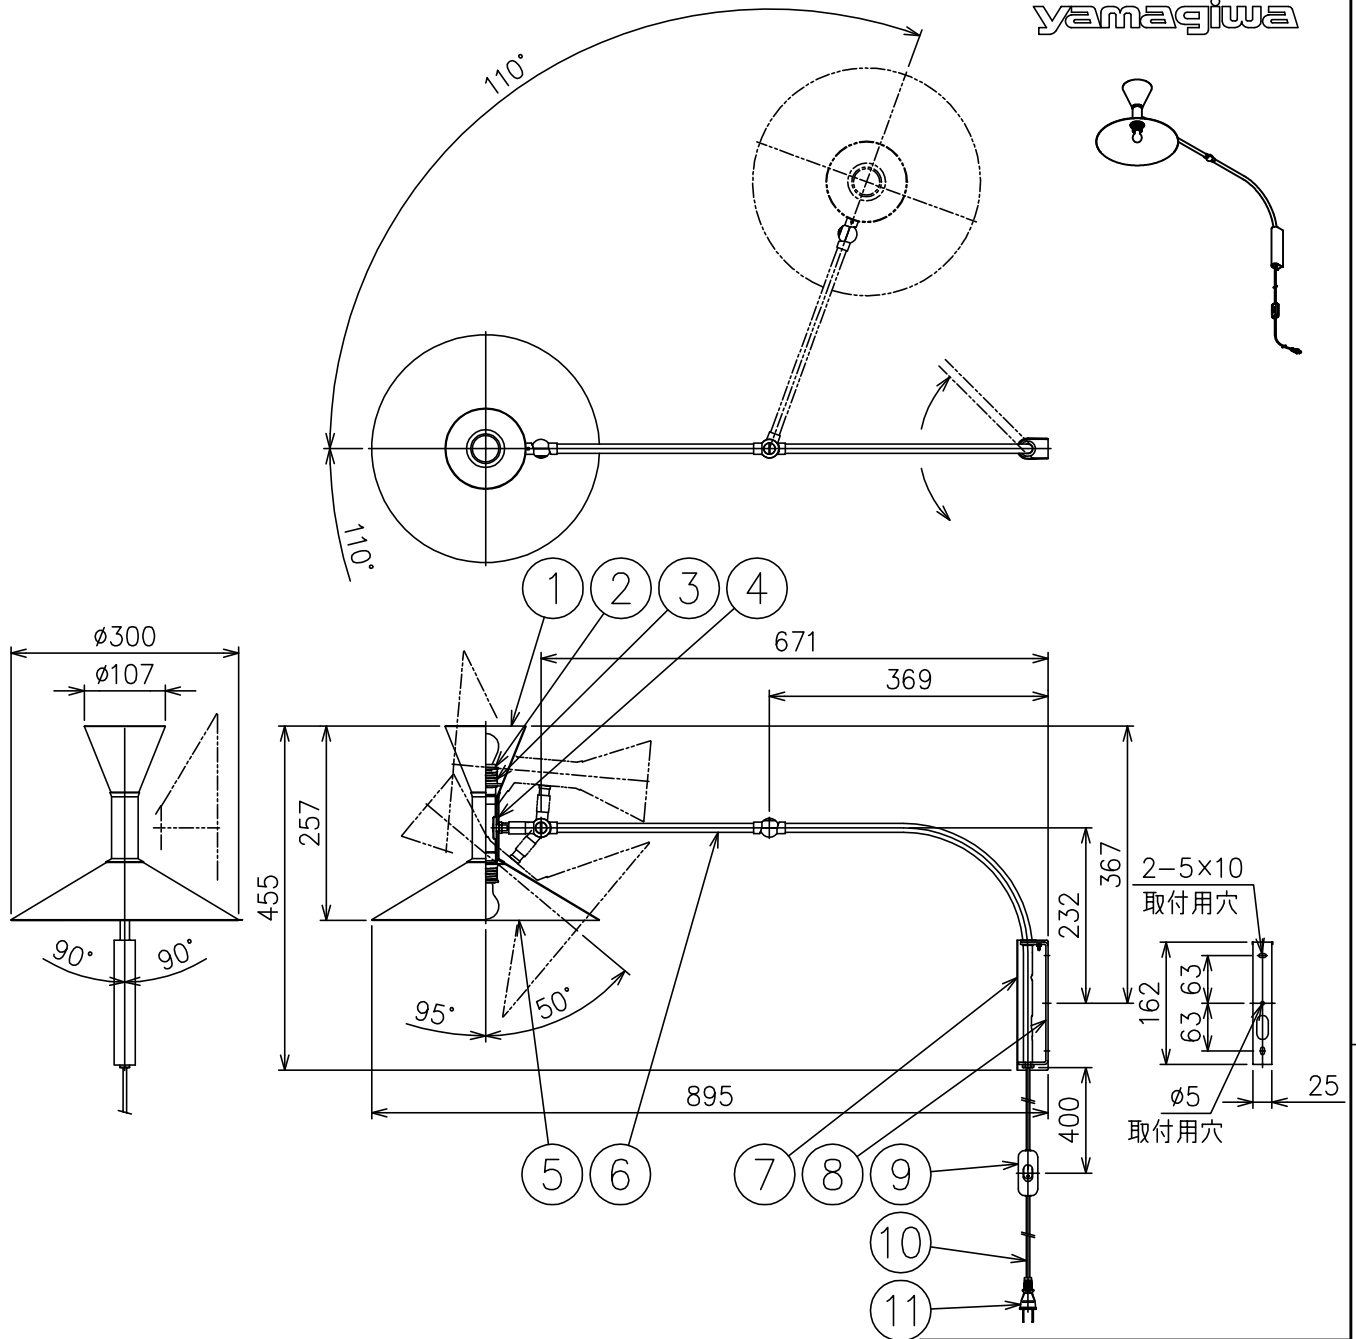

150401 170510 170905 200909

yamagiwa

同梱品

・取付ネジ:φ4×38/3ヶ

△ 安全上のご注意

- 一般屋内用器具です。屋外や、水気、湿気のある所には取付け出来ません。絶縁不良による感電・火災の原因となることがあります。
- 壁面取付専用器具です。天井面には取付けないでください。落下のおそれがあります。
- 被照射面とは20cm以上離してください。過熱による火災のおそれがあります。

11	プラグ	塩化ビニル	1	黒色 125V 7A
10	コード	塩化ビニル	1	黒色 長さ2m
9	中間スイッチ	塩化ビニル	1	黒色 300V 1A
8	取付板	SPC	1	グレー色塗装
7	取付板カバー	SPC	1	グレー色塗装
6	アーム	ST	1式	グレー色塗装
5	セード(下)	AP	1	外面:グレー色塗装 内面:白色塗装
4	本体	ST	1	グレー色塗装
3	締めつけリング	SPC	2	白色塗装
2	ソケット	磁器	2	E17 300V 3A
1	セード(上)	AP	1	外面:グレー色塗装 内面:白色塗装

器具
タイプ

適合
光源

色種

E17 ミニクリプトンランプ ホワイト
S35 40WX1
PS35 60WX1

品番	品名	材質	数量	摘要
第三角法	作図	KI	単位	mm
			尺度	—
			質量	1.4 kg

カタログ
番号

181B2699G

型番