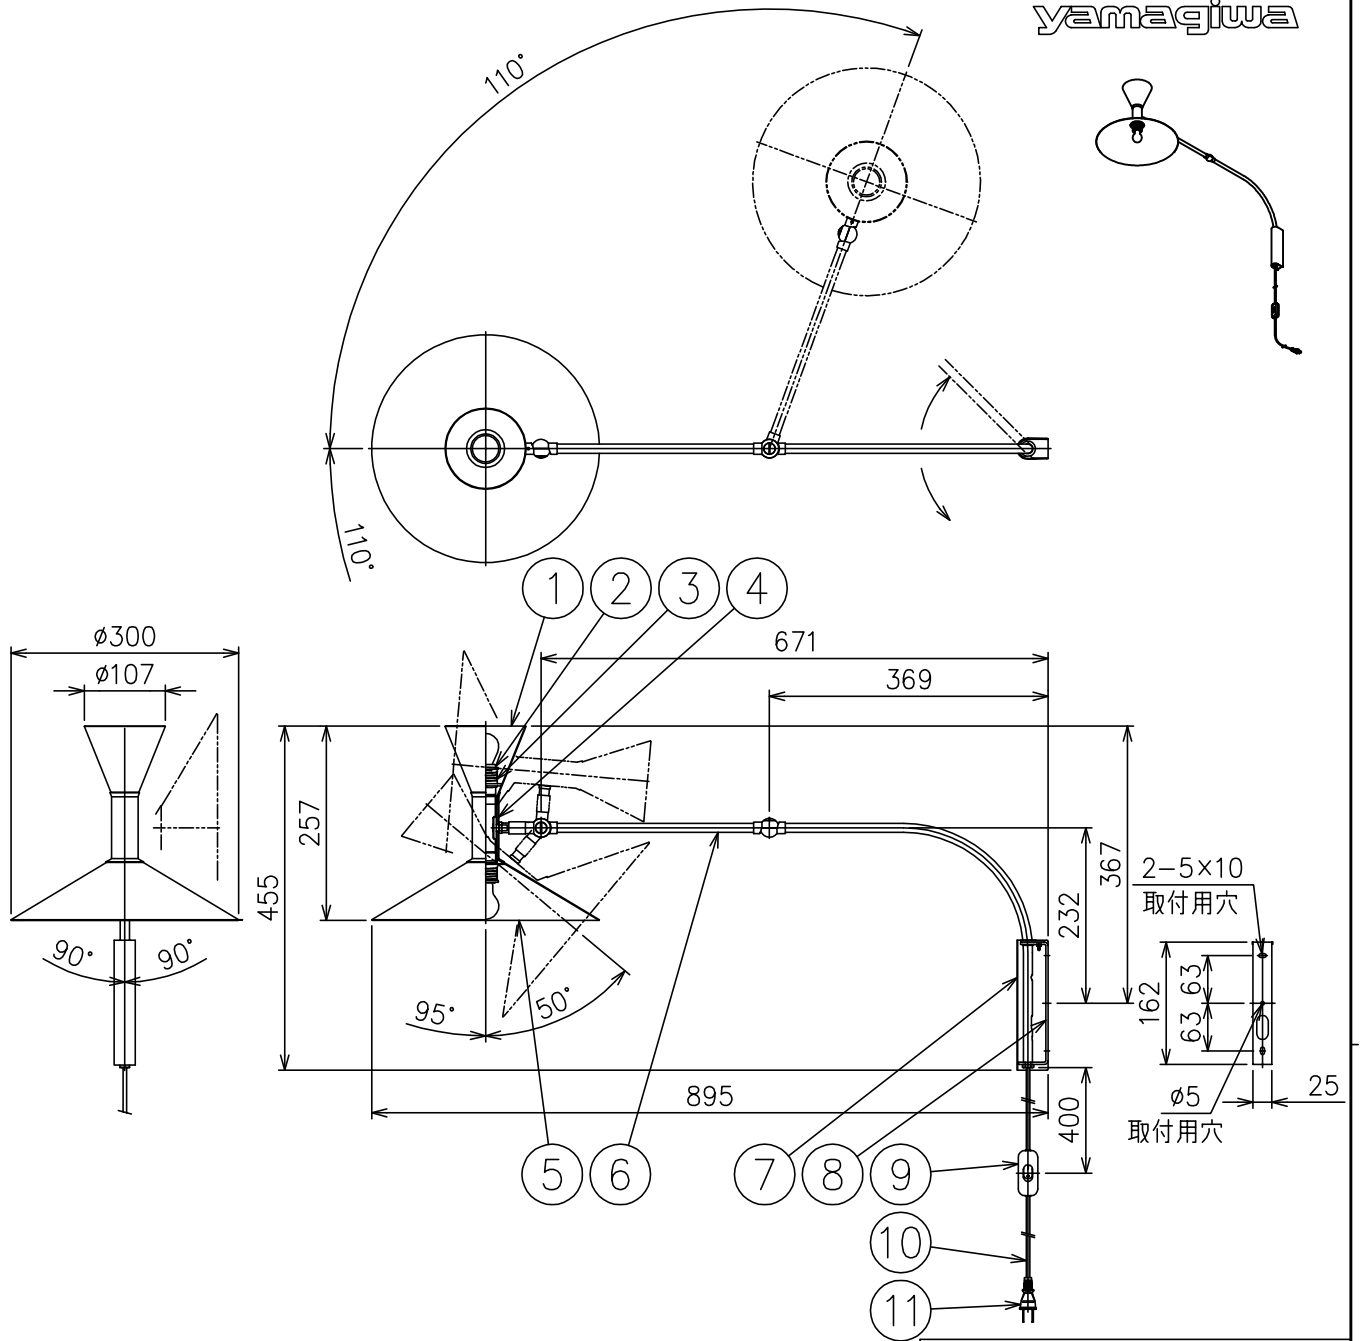

150401 170510 170905 200909

yamagiwa

同梱品

・取付ネジ: ø4×38/3ヶ

△ 安全上のご注意

- 一般屋内用器具です。屋外や、水気、湿気のある所には取付け出来ません。絶縁不良による感電・火災の原因となることがあります。
- 壁面取付専用器具です。天井面には取付けないでください。落下のおそれがあります。
- 被照射面とは20cm以上離してください。過熱による火災のおそれがあります。

11	プラグ	塩化ビニル	1	黒色 125V 7A
10	コード	塩化ビニル	1	黒色 長さ2m
9	中間スイッチ	塩化ビニル	1	黒色 300V 1A
8	取付板	SPC	1	白色塗装
7	取付板カバー	SPC	1	白色塗装
6	アーム	ST	1式	白色塗装
5	セード(下)	AP	1	白色塗装
4	本体	ST	1	白色塗装
3	締めつけリング	SPC	2	白色塗装
2	ソケット	磁器	2	E17 300V 3A
1	セード(上)	AP	1	白色塗装

器具
タイプ

適合
光源

色種

E17 ミニクリプトンランプ ホワイト
S35 40WX1
PS35 60WX1

品番	品名	材質	数量	摘要				
第三角法	作図	KI	単位	mm	尺度	—	質量	1.4 kg

カタログ
番号

181B2699W

型番