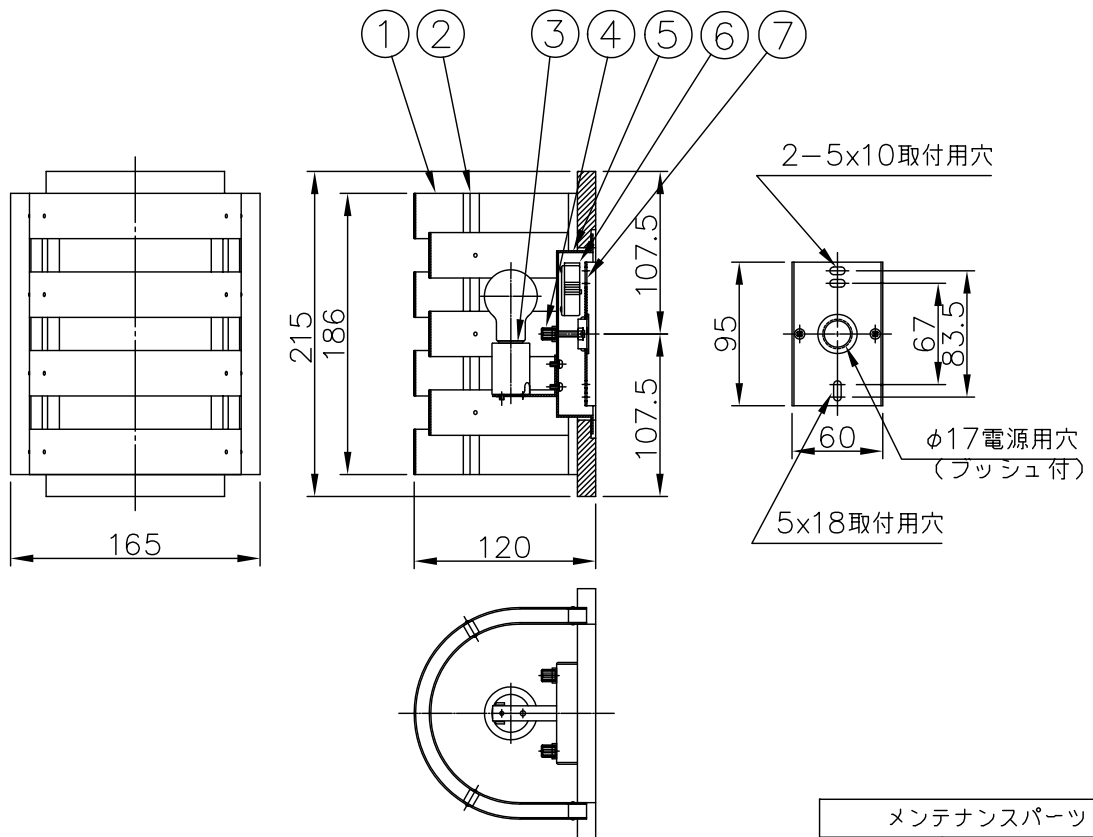

170426

170321

160317

010421

yamagiwa

メンテナンスパーツ

品番	型番
①②	888690244

△ 安全上のご注意

- 一般屋内用器具です。屋外や、水気、湿気のある所には取付け出来ません。絶縁不良による感電・火災の原因となることがあります。
- 壁面取付専用器具です。天井面には取付けないでください。落下のおそれがあります。
- 器具は、取付け方向の指定があります。指定外取付けは落下・火災のおそれがあります。

8	取付ネジ	SWRH	2	クロメート処理		
7	取付板	SPG	1		器具	
6	速結端子台	ナイロン	1	300V 12A	タイプ	
5	フランジ	SPC	1	白色メラミン塗装		
4	ローレットナット	BsBM	2	M4白色メラミン塗装		
3	ソケット	磁器	1	E17 300V 3A	適合	E17 100/110V PS35 ミニクリプトンランプ
2	セード枠	木	1組	クリアラッカー塗装	ランプ	ホワイト(同梱) 60W形54 WX 1
1	セードカバー	パイン	1式	生地	色種	
品番	品名	材質	数量	摘要	カタログ	
					番号	323B2569 型番 69BB-05K1-10
第三角法	作図	開発部	単位	mm	尺度	質量 0.5 kg