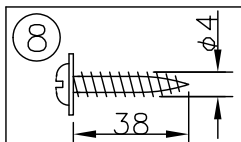

- 一般屋内用器具です。屋外や、水気、湿気のある所には取付け出来ません。絶縁不良による感電・火災の原因となることがあります。
- 壁面取付専用器具です。天井面には取付けないでください。落下のおそれがあります。
- 器具は、取付け方向の指定があります。指定外取付けは落下・火災のおそれがあります。

8	取付ネジ	SWRH	2	クロメート処理		
7	取付板	SPG	1		器具	
6	速結端子台	ナイロン	1	300V 12A	タイプ	
5	フランジ	SPC	1	白色メラミン塗装		
4	ローレットナット	BsBM	2	M4白色メラミン塗装		
3	ソケット	磁器	1	E17 300V 3A	適合	E17 100/110V PS35 ミニクリプトンランプ
2	セード枠	木	1組	クリアラッカー塗装	ランプ	ホワイト(同梱) 60W形54 WX 1
1	セードカバー	パイン	1式	生地	色種	
品番	品名	材質	数量	摘要	カタログ	
					番号	323B2569 型番 69BB-05K1-10
第三角法	作図	開発部	単位	mm	尺度	質量 0.5 kg