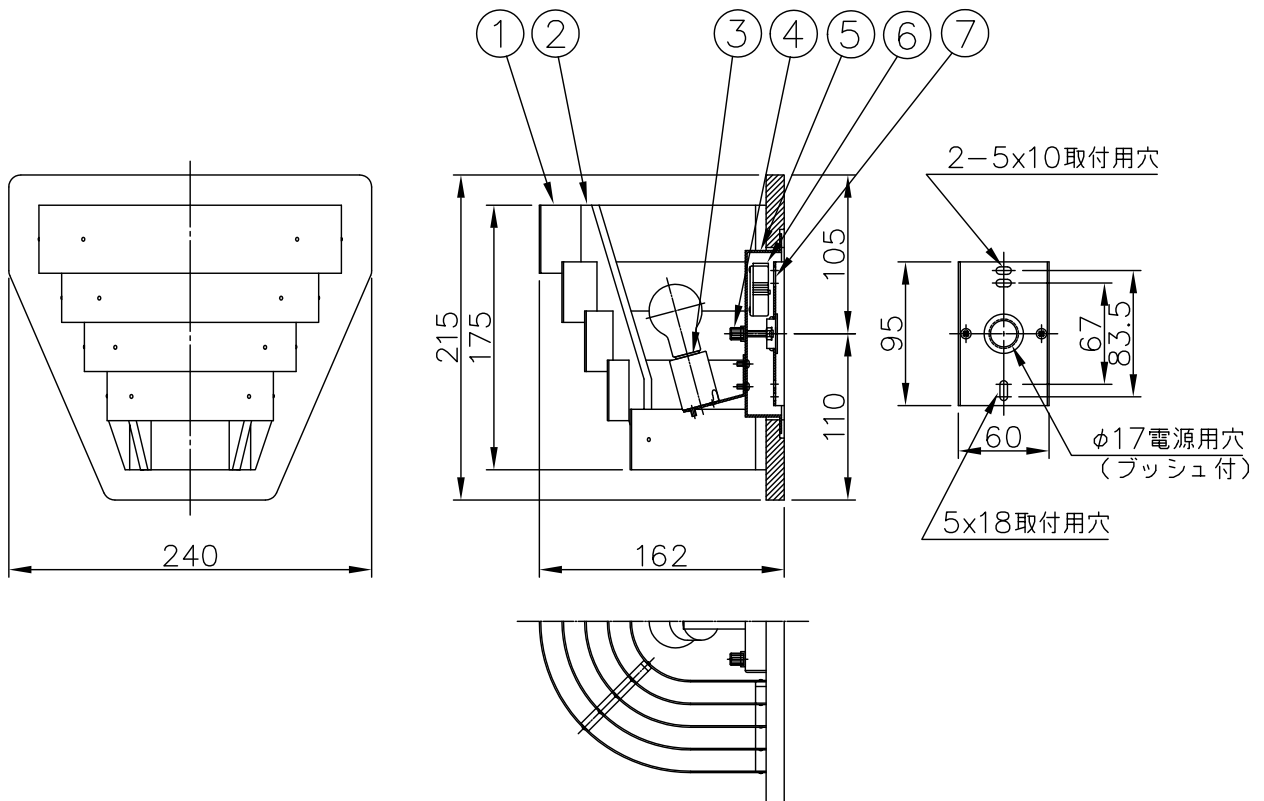

170426

170321

160317

010421

yamagiwa

メンテナンスパーツ

品番	型番
①②	888690243

△ 安全上のご注意

- 一般屋内用器具です。屋外や、水気、湿気のある所には取付け出来ません。絶縁不良による感電・火災の原因となることがあります。
- 壁面取付専用器具です。天井面には取付けないでください。落下のおそれがあります。
- 器具は、取付け方向の指定があります。指定外取付けは落下・火災のおそれがあります。

8	取付ネジ	SWRH	2	クロメート処理		
7	取付板	SPG	1		器具	
6	速結端子台	ナイロン	1	300V 12A	タイプ	
5	フランジ	SPC	1	白色メラミン塗装		
4	ローレットナット	BsBM	2	M4白色メラミン塗装		
3	ソケット	磁器	1	E17 300V 3A	適合	E17 100/110V PS35 ミニクリプトンランプ
2	セード枠	木	1組	クリアラッカー塗装	ランプ	ホワイト(同梱) 60W形54 WX 1
1	セードカバー	パイン	1式	生地	色種	
品番	品名	材質	数量	摘要	カタログ	
第三角法	作図	開発部	単位	mm	尺度	質量
						0.6 kg
					番号	323B2568
					型番	69BB-04K2-10