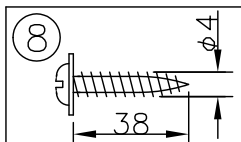

- 一般屋内用器具です。屋外や、水気、湿気のある所には取付け出来ません。絶縁不良による感電・火災の原因となることがあります。
- 壁面取付専用器具です。天井面には取付けないでください。落下のおそれがあります。
- 器具は、取付け方向の指定があります。指定外取付けは落下・火災のおそれがあります。

8	取付ネジ	SWRH	2	クロメート処理		
7	取付板	SPG	1		器具	
6	速結端子台	ナイロン	1	300V 12A	タイプ	
5	フランジ	SPC	1	白色メラミン塗装		
4	ローレットナット	BsBM	2	M4白色メラミン塗装		
3	ソケット	磁器	1	E17 300V 3A	適合	E17 100/110V PS35 ミニクリプトンランプ
2	セード枠	木	1組	クリアラッカー塗装	ランプ	ホワイト(同梱) 60W形54 WX 1
1	セードカバー	パイン	1式	生地	色種	
品番	品名	材質	数量	摘要	カタログ	
第三角法	作図	開発部	単位	mm	尺度	質量
						0.6 kg
					番号	323B2568
					型番	69BB-04K2-10