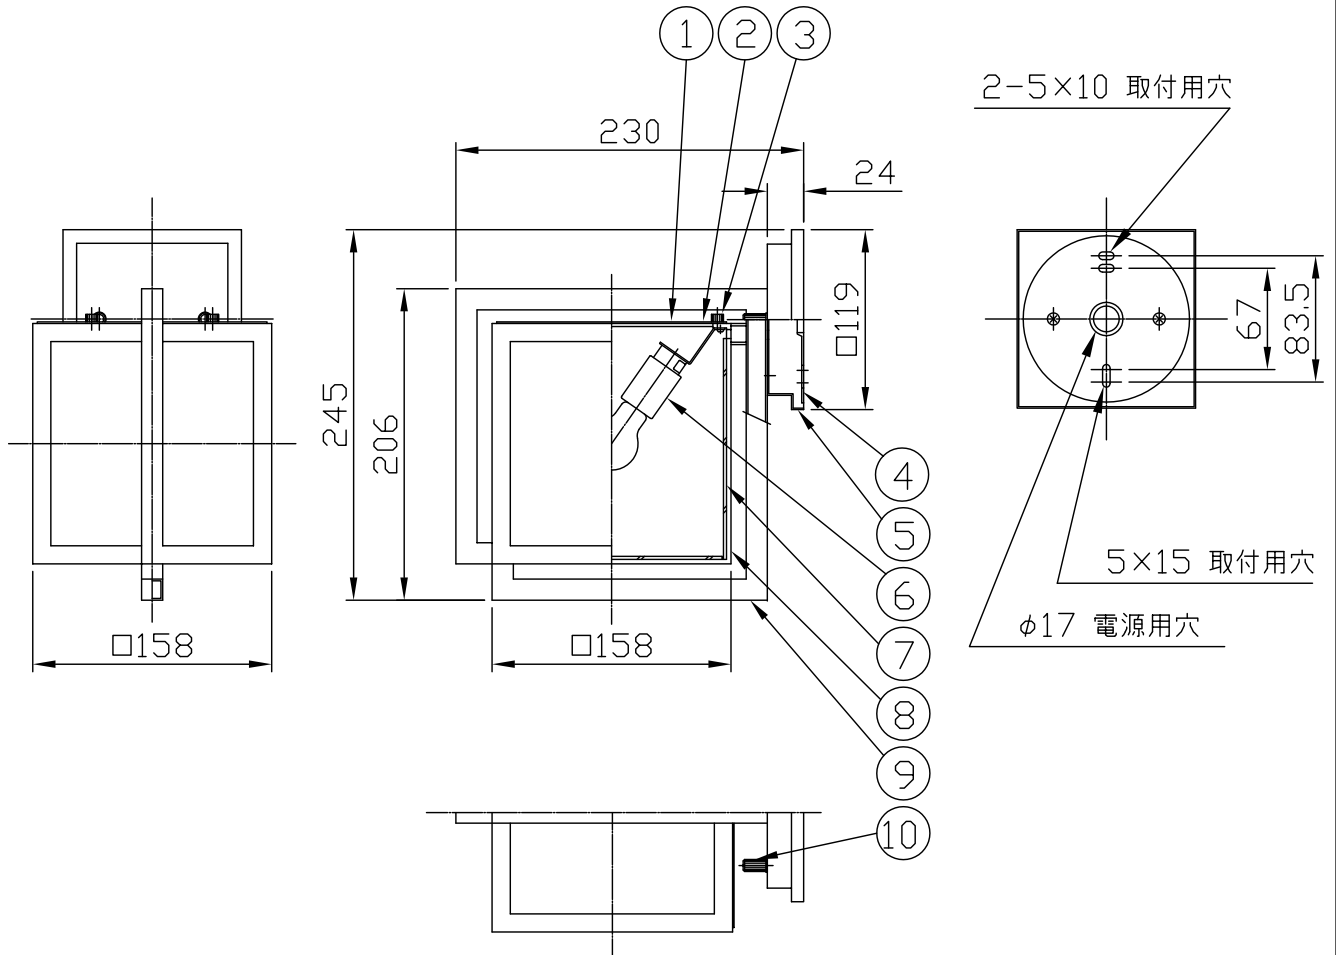

170425

**△ 安全上のご注意**

- 一般屋内用器具です。屋外や、水気、湿気のある所には取付け出来ません。絶縁不良による感電・火災の原因となることがあります。
- 壁面取付専用器具です。天井面には取付けないでください。落下のおそれがあります。
- 器具は、取付け方向の指定があります。指定外取付けは落下・火災のおそれがあります。

11	取付ネジ	SWRH	2	クロメート処理
10	ローレットナット	B5BM	2	M4 黒色メラミン塗装
9	フレーム	ST	1	黒色メラミン塗装
8	本体	SPC	1	黒色メラミン塗装
7	側面カバー	ガラス	5	クリア内面サンドブラスト仕上
6	ソケット	磁器	1	E17 300V 3A
5	フランジ	SPC	1	黒色メラミン塗装
4	取付板	SPG	1	生地
3	ローレットネジ	B5BM	2	M3 黒色メラミン塗装
2	上面枠	SPC	1	黒色メラミン塗装
1	上面カバー	ガラス	1	クリア内面サンドブラスト仕上

器具タイプ	
適合ランプ	E17 PS35ミニクリプトソケットホワイト 60 WX1
色種	

品番	品名	材質	数量	摘要
第三角法	作図	yi	単位	mm
				尺度
				質量
				1.9 kg

カタログ番号	322 B2499	型番	62BB-09K3-1B
--------	-----------	----	--------------

※本品の規格および外観は改良のため予告なしに変更する事がありますので、あらかじめご了承ください。