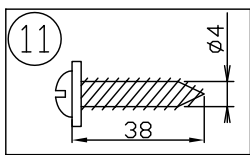

170425

**△ 安全上のご注意**

- 一般屋内用器具です。屋外や、水気、湿気のある所には取付け出来ません。絶縁不良による感電・火災の原因となることがあります。
- 壁面取付専用器具です。天井面には取付けないでください。落下のおそれがあります。
- 器具は、取付け方向の指定があります。指定外取付けは落下・火災のおそれがあります。

11	取付ネジ	SWRH	2	クロメート処理
10	ローレットナット	B5BM	2	M4 黒色メラミン塗装
9	フレーム	ST	1	黒色メラミン塗装
8	本体	SPC	1	黒色メラミン塗装
7	側面カバー	ガラス	5	クリア内面サンドブラスト仕上
6	ソケット	磁器	1	E17 300V 3A
5	フランジ	SPC	1	黒色メラミン塗装
4	取付板	SPG	1	生地
3	ローレットネジ	B5BM	2	M3 黒色メラミン塗装
2	上面枠	SPC	1	黒色メラミン塗装
1	上面カバー	ガラス	1	クリア内面サンドブラスト仕上

器具タイプ	
適合ランプ	E17 PS35ミニクリプトソケットホワイト 60 WX1
色種	

品番	品名	材質	数量	摘要
第三角法	作図	yi	単位	mm
				尺度
				質量
				1.9 kg

カタログ番号	322 B2499	型番	62BB-09K3-1B
--------	-----------	----	--------------

※本品の規格および外観は改良のため予告なしに変更する事がありますので、あらかじめご了承ください。