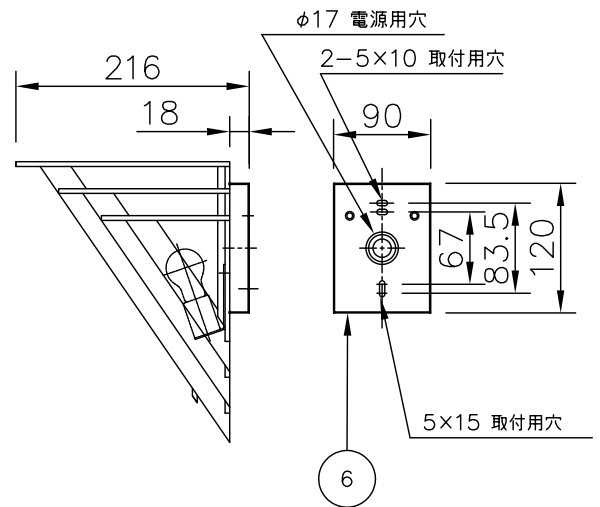

170902

- △ 安全上のご注意**
- 一般屋内用器具です。屋外や、水気、湿気のある所には取付け出来ません。絶縁不良による感電・火災の原因となることがあります。
 - 壁面取付専用器具です。天井面には取付けないでください。落下のおそれがあります。
 - 器具は、取付け方向の指定があります。指定外取付けは落下・火災のおそれがあります。

14				7	取付ネジ	SWRH	2	クロメート処理	器具 タイプ	E17電球形LEDランプ専用 40Wタイプ		
13				6	フランジ	SPC	1	茶色				
12				5	ソケット	磁器	1	E17				
11				4	LED電球	—	1	—				
10				3	ローレットナット	BsBM	2	茶色	適合 ランプ	三菱 E17 LDA4L-G-E17/40/S-PS (2700K) 4W X 1		
9				2	セード	アクリル	1	t2.0 乳半片面 マットアクリル				
8				1	セード	木	1	チェリー材 クリアー半ツヤ塗装	色種			
					品番	品名	材質	数量	カタログ 番号	322 K-647	型番	04KB-01K7-10
第三角法	作図	SZK	単位	mm	尺度	—	質量	約 0.9 kg				