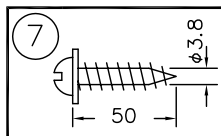

170902

- △ 安全上のご注意**
- 一般屋内用器具です。屋外や、水気、湿気のある所には取付け出来ません。絶縁不良による感電・火災の原因となることがあります。
 - 壁面取付専用器具です。天井面には取付けないでください。落下のおそれがあります。
 - 器具は、取付け方向の指定があります。指定外取付けは落下・火災のおそれがあります。

14				7	取付ネジ	SWRH	2	クロメート処理	器具 タイプ	E17電球形LEDランプ専用 40Wタイプ		
13				6	フランジ	SPC	1	茶色				
12				5	ソケット	磁器	1	E17				
11				4	LED電球	—	1	—				
10				3	ローレットナット	BsBM	2	茶色	適合 ランプ	三菱 E17 LDA4L-G-E17/40/S-PS (2700K) 4W X 1		
9				2	セード	アクリル	1	t2.0 乳半片面 マットアクリル				
8				1	セード	木	1	チェリー材 クリアー半ツヤ塗装	色種			
					品番	品名	材質	数量	カタログ 番号	322 K-647	型番	04KB-01K7-10
第三角法	作図	SZK	単位	mm	尺度	—	質量	約 0.9 kg				