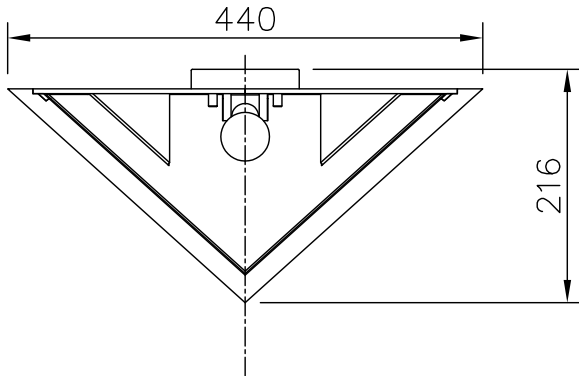

170902

- △ 安全上のご注意**
- 一般屋内用器具です。屋外や、水気、湿気のある所には取付け出来ません。絶縁不良による感電・火災の原因となることがあります。
 - 壁面取付専用器具です。天井面には取付けないでください。落下のおそれがあります。
 - 器具は、取付け方向の指定があります。指定外取付けは落下・火災のおそれがあります。

14				7	取付ネジ	SWRH	2	クロメート処理	器具 タイプ	E17電球形LEDランプ専用 40Wタイプ		
13				6	フランジ	SPC	1	茶色				
12				5	ソケット	磁器	1	E17				
11				4	LED電球	—	1	—				
10				3	ローレットナット	BsBM	2	茶色	適合 ランプ	三菱 E17 LDA4L-G-E17/40/S-PS (2700K) 4W X 1		
9				2	セード	アクリル	1	t2.0 乳半片面 マットアクリル				
8				1	セード	木	1	チェリー材 クリアー半ツヤ塗装	色種			
					品番	品名	材質	数量	カタログ 番号	322 K-647	型番	04KB-01K7-10
第三角法	作図	SZK	単位	mm	尺度	—	質量	約 0.9 kg				