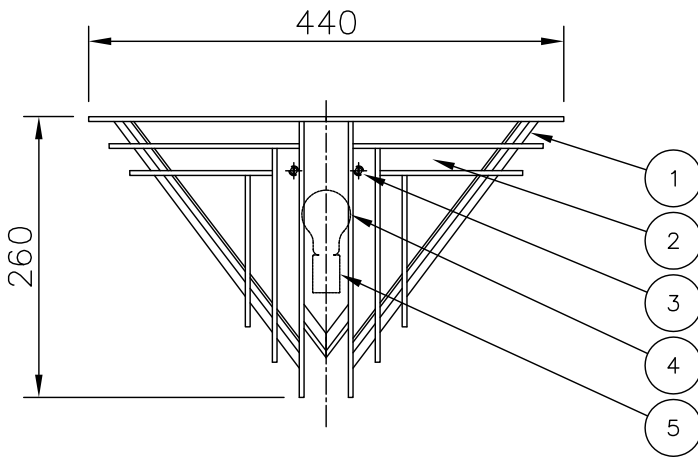

170902

- △ 安全上のご注意**
- 一般屋内用器具です。屋外や、水気、湿気のある所には取付け出来ません。絶縁不良による感電・火災の原因となることがあります。
 - 壁面取付専用器具です。天井面には取付けないでください。落下のおそれがあります。
 - 器具は、取付け方向の指定があります。指定外取付けは落下・火災のおそれがあります。

14				7	取付ネジ	SWRH	2	クロメート処理	器具 タイプ	E17電球形LEDランプ専用 40Wタイプ		
13				6	フランジ	SPC	1	茶色				
12				5	ソケット	磁器	1	E17				
11				4	LED電球	—	1	—				
10				3	ローレットナット	BsBM	2	茶色	適合 ランプ	三菱 E17 LDA4L-G-E17/40/S-PS (2700K) 4W X 1		
9				2	セード	アクリル	1	t2.0 乳半片面 マットアクリル				
8				1	セード	木	1	チェリー材 クリアー半ツヤ塗装	色種			
					品番	品名	材質	数量	カタログ 番号	322 K-647	型番	04KB-01K7-10
第三角法	作図	SZK	単位	mm	尺度	—	質量	約 0.9 kg				