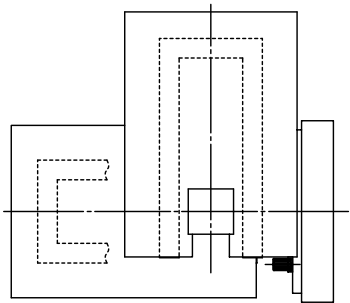

210426

200915

170419

▲ 安全上のご注意

- 一般屋内用器具です。屋外や、水気、湿気のある所には取付け出来ません。絶縁不良による感電・火災の原因となることがあります。
- 壁面取付専用器具です。天井面には取付けないでください。落下のおそれがあります。
- 器具は、取付け方向の指定があります。指定外取付けは落下・火災のおそれがあります。
- 天然素材を使用しているため木目や色が多少異なることがあります。
- セードが支柱に取付づらい場合は位置を変えると取付やすくなる場合があります。

7	取付ネジ	SWRH	2	クロメート処理	器具 タイプ			
6	取付板	SPG	1	脱脂処理				
5	ソケット	磁器	3	E12 250V 1A				
4	ローレットナット	BsBM	2	M4銅ブロンズメッキ				
3	セード(B)	チェリーウッド	3	茶色ラッカー塗装	適合 光源			
2	セード(A)	チェリーウッド	4	茶色ラッカー塗装				
1	本体	チェリーウッド	1	茶色ラッカー塗装	色種			
品番	品名	材質	数量	摘要		カタログ 番号		
第三角法	作図	開発部	単位	mm	尺度		質量	1.5 kg
						322B2704	型番	69BB-11K7-30