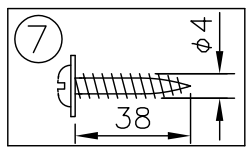

210426

200915

170419

▲ 安全上のご注意

- ○一般屋内用器具です。屋外や、水気、湿気のある所には取付け出来ません。絶縁不良による感電・火災の原因となることがあります。
- ○壁面取付専用器具です。天井面には取付けないでください。落下のおそれがあります。
- ○器具は、取付け方向の指定があります。指定外取付けは落下・火災のおそれがあります。
- ○天然素材を使用しているため木目や色が多少異なることがあります。
- ○セードが支柱に取付づらい場合は位置を変えると取付やすくなる場合があります。

7	取付ネジ	SWRH	2	クロメート処理	器具 タイプ			
6	取付板	SPG	1	脱脂処理				
5	ソケット	磁器	3	E12 250V 1A				
4	ローレットナット	BsBM	2	M4銅ブロンズメッキ				
3	セード(B)	チェリーウッド	3	茶色ラッカー塗装	適合 光源			
2	セード(A)	チェリーウッド	4	茶色ラッカー塗装				
1	本体	チェリーウッド	1	茶色ラッカー塗装	色種			
品番	品名	材質	数量	摘要		カタログ 番号		
第三角法	作図	開発部	単位	mm	尺度		質量	1.5 kg
						322B2704	型番	69BB-11K7-30

※本品の規格および外観は改良のため予告なしに変更する事がありますので、あらかじめご了承ください。