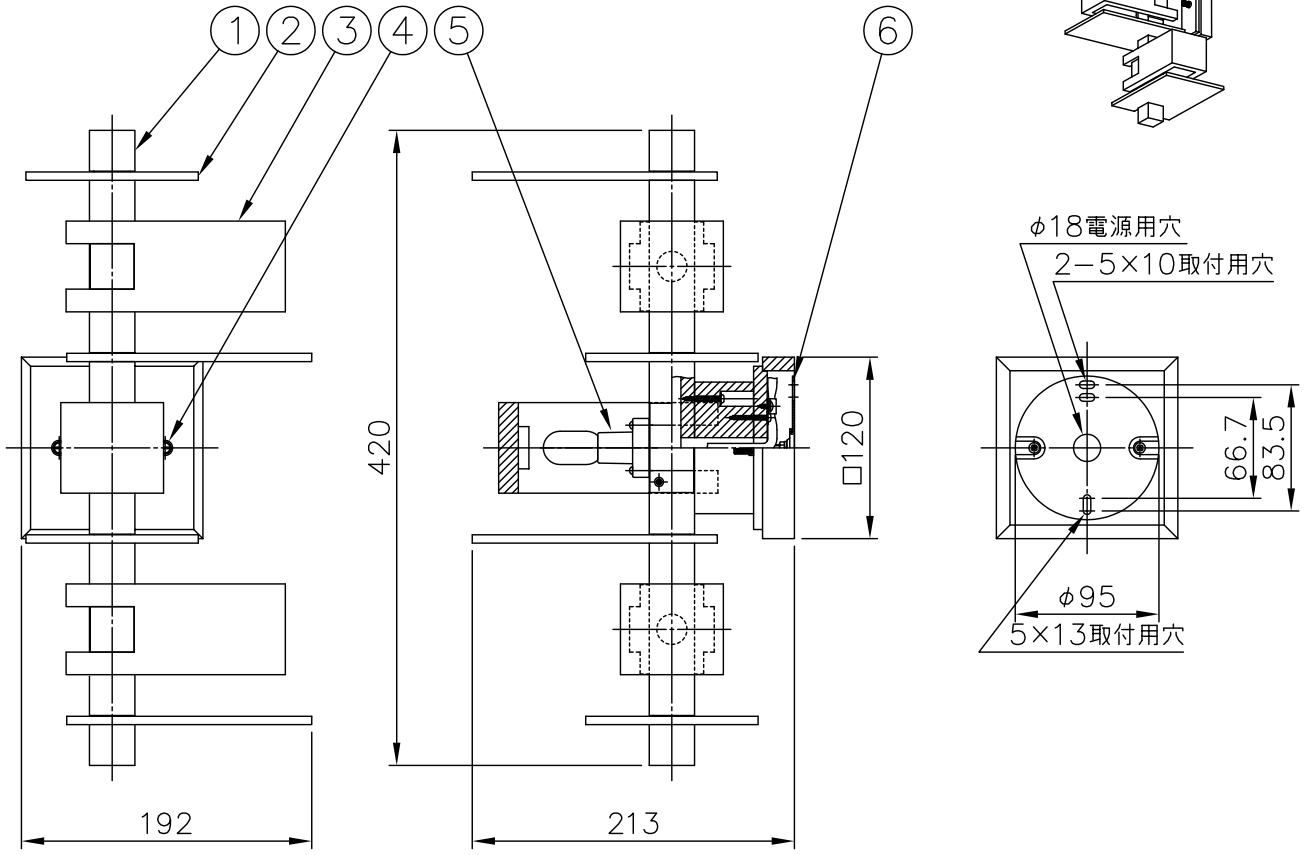

210426

200915

170419

▲ 安全上のご注意

- 一般屋内用器具です。屋外や、水気、湿気のある所には取付け出来ません。絶縁不良による感電・火災の原因となることがあります。
- 壁面取付専用器具です。天井面には取付けないでください。落下のおそれがあります。
- 器具は、取付け方向の指定があります。指定外取付けは落下・火災のおそれがあります。
- 天然素材を使用しているため木目や色が多少異なることがあります。
- セードが支柱に取付づらい場合は位置を変えると取付やすくなる場合があります。

7	取付ネジ	SWRH	2	クロメート処理	器具 タイプ			
6	取付板	SPG	1	脱脂処理				
5	ソケット	磁器	3	E12 250V 1A				
4	ローレットナット	BsBM	2	M4銅ブロンズメッキ				
3	セード(B)	チェリーウッド	3	茶色ラッカー塗装	適合 光源			
2	セード(A)	チェリーウッド	4	茶色ラッカー塗装				
1	本体	チェリーウッド	1	茶色ラッカー塗装	色種			
品番	品名	材質	数量	摘要		カタログ 番号		
第三角法	作図	開発部	単位	mm	尺度		質量	1.5 kg
						322B2704	型番	69BB-11K7-30