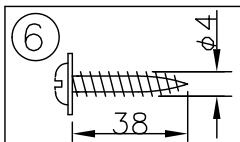

170516

160317

140610

2-5x10取付用穴

φ17電源用穴
(ブッシュ付)

5x18取付用穴

適合光源 (別売)

蛍光灯光源	電球形蛍光灯ランプ EFA10 X 1
LED光源	電球形LEDランプ LDA5タイプ-E17 X 1

7					器具	
6	取付ネジ	SWRH	2	クロメート処理	タイプ	
5	取付板	SPC	1	クロメート処理		
4	ローレットナット	BsBM	4	M4銅ブロンズメッキ		
3	本体	ウォールナット	1式	クリアマット塗装	適合	E17 100/110V PS35 ミニクリプトンランプ
2	ソケット	磁器	1	E17 300V 3A	光源	ホワイト(同梱) 40W形36 WX 1
1	グローブ	ガラス	1	乳白色 フロスト仕上	色種	
品番	品名	材質	数量	摘要	カタログ	
					番号	
第三角法	作図	開発部	単位	mm	尺度	質量
						3.2 kg
					器具	322B2691
					型番	69BB-08K1-10