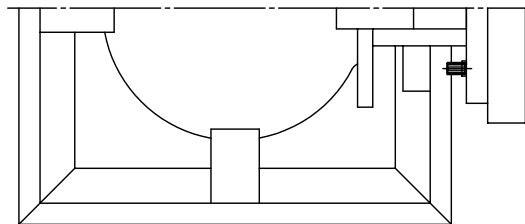

170516

160317

140610

2-5x10取付用穴

φ17電源用穴
(ブッシュ付)

5x18取付用穴

適合光源 (別売)

蛍光灯光源	電球形蛍光灯ランプ EFA10 X 1
LED光源	電球形LEDランプ LDA5タイプ-E17 X 1

※ランプは種類によって、発光部の位置、光イメージは変化します。
また、極端に形状の違うランプや、器具に干渉するランプは使用しないでください。
ご使用にあたってはランプの取扱説明書や注意に従ってください。
調光の対応もランプの取扱説明書や注意に従ってください。

メンテナンスパーツ

品番	型番
①	888690196

△ 安全上のご注意

- 一般屋内用器具です。屋外や、水気、湿気のある所には取付け出来ません。絶縁不良による感電・火災の原因となることがあります。
- 壁面取付専用器具です。天井面には取付けないでください。落下のおそれがあります。
- 器具は、取付け方向の指定があります。指定外取付けは落下・火災のおそれがあります。

7					器具	
6	取付ネジ	SWRH	2	クロメート処理	タイプ	
5	取付板	SPC	1	クロメート処理		
4	ローレットナット	BsBM	4	M4銅ブロンズメッキ		
3	本体	ウォールナット	1式	クリアマット塗装	適合	E17 100/110V PS35 ミニクリプトンランプ
2	ソケット	磁器	1	E17 300V 3A	光源	ホワイト(同梱) 40W形36 WX 1
1	グローブ	ガラス	1	乳白色 フロスト仕上	色種	
品番	品名	材質	数量	摘要	カタログ	
					番号	
第三角法	作図	開発部	単位	mm	尺度	質量
						3.2 kg
					器具	322B2691
					型番	69BB-08K1-10