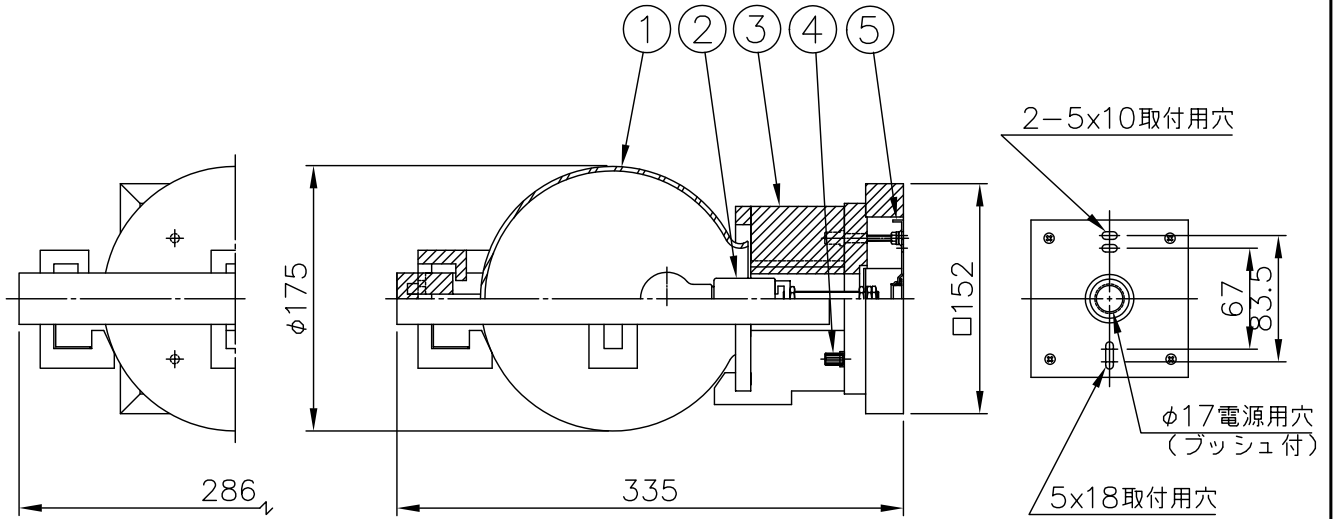

170516

160317

140610

2-5x10取付用穴

φ17電源用穴
(ブッシュ付)

5x18取付用穴

適合光源 (別売)

蛍光灯光源	電球形蛍光灯ランプ EFA10 X 1
LED光源	電球形LEDランプ LDA5タイプ-E17 X 1

※ランプは種類によって、発光部の位置、光イメージは変化します。
また、極端に形状の違うランプや、器具に干渉するランプは使用しないでください。
ご使用にあたってはランプの取扱説明書や注意に従ってください。
調光の対応もランプの取扱説明書や注意に従ってください。

メンテナンスパーツ

品番	型番
①	888690196

△ 安全上のご注意

- 一般屋内用器具です。屋外や、水気、湿気のある所には取付け出来ません。絶縁不良による感電・火災の原因となることがあります。
- 壁面取付専用器具です。天井面には取付けないでください。落下のおそれがあります。
- 器具は、取付け方向の指定があります。指定外取付けは落下・火災のおそれがあります。

7					器具	
6	取付ネジ	SWRH	2	クロメート処理	タイプ	
5	取付板	SPC	1	クロメート処理		
4	ローレットナット	BsBM	4	M4銅ブロンズメッキ		
3	本体	ウォールナット	1式	クリアマット塗装	適合	E17 100/110V PS35 ミニクリプトンランプ
2	ソケット	磁器	1	E17 300V 3A	光源	ホワイト(同梱) 40W形36 WX 1
1	グローブ	ガラス	1	乳白色 フロスト仕上	色種	
品番	品名	材質	数量	摘要	カタログ	
					番号	
第三角法	作図	開発部	単位	mm	尺度	質量
						3.2 kg
					器具	322B2691
					型番	69BB-08K1-10