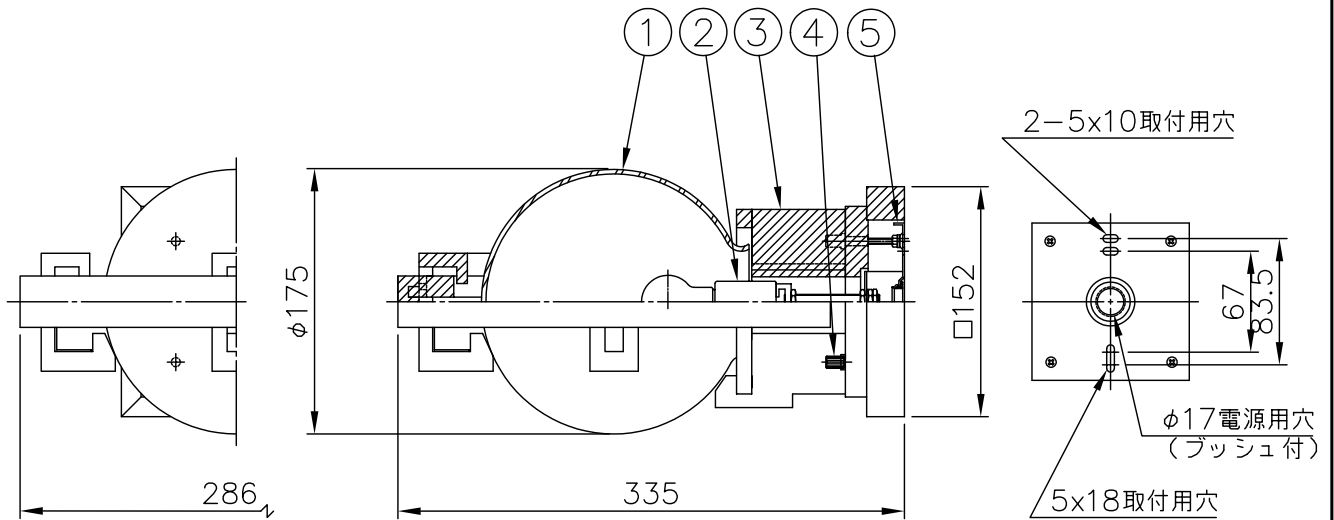

170516

160317

140610

010421

yamagiwa

適合光源（別売）

蛍光灯光源	電球形蛍光灯ランプ EFA10 X 1
LED光源	電球形LEDランプ LDA5タイプ-E17 X 1

※ランプは種類によって、発光部の位置、光イメージは変化します。
また、極端に形状の違うランプや、器具に干渉するランプは使用しないでください。
ご使用にあたってはランプの取扱説明書や注意に従ってください。
調光の対応もランプの取扱説明書や注意に従ってください。

メンテナンスパーツ

品番	型番
①	888690196

△ 安全上のご注意

- 一般屋内用器具です。屋外や、水気、湿気のある所には取付け出来ません。絶縁不良による感電・火災の原因となることがあります。
- 壁面取付専用器具です。天井面には取付けないでください。落下のおそれがあります。
- 器具は、取付け方向の指定があります。指定外取付けは落下・火災のおそれがあります。

7					器具	
6	取付ネジ	SWRH	2	クロメート処理	タイプ	
5	取付板	SPC	1	クロメート処理		
4	ローレットナット	BsBM	4	M4銅ブロンズメッキ		
3	本体	チェリーウッド	1式	茶色ラッカー塗装	適合	E17 100/110V PS35 ミニクリプトンランプ
2	ソケット	磁器	1	E17 300V 3A	光源	ホワイト(同梱) 40W形36 WX 1
1	グローブ	ガラス	1	乳白色 フロスト仕上	色種	
品番	品名	材質	数量	摘要	カタログ	
第三角法	作図	開発部	単位	mm	尺度	質量
						3.2 kg
					番号	322B2325
					型番	69BB-01K0-10