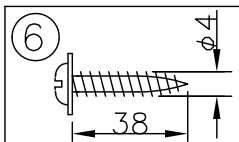

170516

160317

140610

010421

yamagiwa

適合光源（別売）

蛍光灯光源	電球形蛍光灯ランプ EFA10 X 1
LED光源	電球形LEDランプ LDA5タイプ-E17 X 1

※ランプは種類によって、発光部の位置、光イメージは変化します。
また、極端に形状の違うランプや、器具に干渉するランプは使用しないでください。
ご使用にあたってはランプの取扱説明書や注意に従ってください。
調光の対応もランプの取扱説明書や注意に従ってください。

メンテナンスパーツ

品番	型番
①	888690196

△ 安全上のご注意

- ○一般屋内用器具です。屋外や、水気、湿気のある所には取付け出来ません。絶縁不良による感電・火災の原因となることがあります。
- ○壁面取付専用器具です。天井面には取付けないでください。落下のおそれがあります。
- ○器具は、取付け方向の指定があります。指定外取付けは落下・火災のおそれがあります。

7					器具	
6	取付ネジ	SWRH	2	クロメート処理	タイプ	
5	取付板	SPC	1	クロメート処理		
4	ローレットナット	BsBM	4	M4銅ブロンズメッキ		
3	本体	チェリーウッド	1式	茶色ラッカー塗装	適合	E17 100/110V PS35 ミニクリプトンランプ
2	ソケット	磁器	1	E17 300V 3A	光源	ホワイト(同梱) 40W形36 WX 1
1	グローブ	ガラス	1	乳白色 フロスト仕上	色種	
品番	品名	材質	数量	摘要	カタログ	
第三角法	作図	開発部	単位	mm	尺度	質量
						3.2 kg
					番号	322B2325
					型番	69BB-01K0-10

※本品の規格および外観は改良のため予告なしに変更する事がありますので、あらかじめご了承ください。