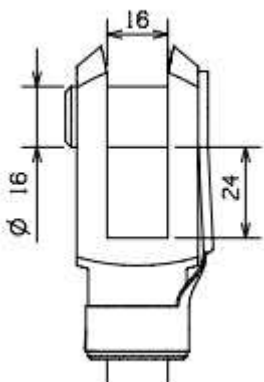

DETAIL B
Echelle 1:4

DÉVELOPPEMENT PRODUITS
16 JANVIER 2019

Detail beliere
Echelle 1:2

Vue de Dessus

Vue de Dessus

CODE 2811902

Baccarat
PARIS 2811902
TRAD-LUST JET 24L PARI
960W
100-120V~ 50/60Hz
- E12 24 X MAX 40W
IP20
ta: 25°C
Manufactured by *Baccarat*
54120 Baccarat FRANCE

Ech. Scale: 1/10 A3

POIDS / WEIGHT: 71 kg

DATE: 16.01.19

FOLIO DP: 1/1

Baccarat

Siege Social et Manufacture / Head Office and Factory :
20, rue des cristalleries - 54120 BACCARAT
Tel. +33 (0)3 83 76 60 06 Telecopie +33 (0)3 83 76 60 04

PLAN D'ENSEMBLE
GLOBAL DRAWING:

TRAD-LUST JET 24L PARI

NUMERO PLAN / DRAWING NUMBER:

157315