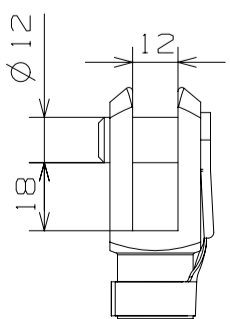

DÉVELOPPEMENT PRODUITS  
24 OCTOBRE 2017

DETAIL BELIERE  
ECHELLE 1:2

*Baccarat*  
TUILE DE CRISTAL 2812315  
TUIL-LUST JET PM FROZ

363W  
100-120V~ 50/60Hz  
- E12 8 X MAX 40W  
- E26 1 X MAX 43W

IP20  
ta: 25°C

Manufactured by *Baccarat*  
54120 Baccarat FRANCE

CODE 2812315

Ech. Scale: 1/4 A3

POIDS / WEIGHT: 15 Kg

DATE: 24.10.17

FOLIO DP: / /

*Baccarat*

Siege Social et Manufacture / Head Office and Factory :  
20, rue des cristalleries - 54120 BACCARAT  
Tel. +33 (0)3 83 76 60 06 Telecopie +33 (0)3 83 76 60 04

PLAN D'ENSEMBLE  
GLOBAL DRAWING:

NUMERO PLAN / DRAWING NUMBER:

TUIL-LUST JET PM FROZ

157727