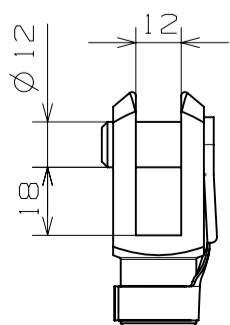

DÉVELOPPEMENT PRODUITS
23 OCTOBRE 2017

DETAIL BELIERE
ECHELLE 1:2

Baccarat
TUILE DE CRISTAL 2812310
TUIL-LUST JET MM PICC

523W
100-120V~ 50/60Hz
- E12 12 X MAX 40W
- E26 1 X MAX 43W

IP20
ta: 25°C

Manufactured by *Baccarat*
54120 Baccarat FRANCE

CODE 2812310

Ech. Scale: 1/6 A3

POIDS / WEIGHT: 29 Kg

DATE: 23.10.17

FOLIO DP: 1/1

Baccarat

Siege Social et Manufacture / Head Office and Factory :
20, rue des cristalleries - 54120 BACCARAT
Tel. +33 (0)3 83 76 60 06 Telecopie +33 (0)3 83 76 60 04

PLAN D'ENSEMBLE
GLOBAL DRAWING:

NUMERO PLAN / DRAWING NUMBER:

TUIL-LUST JET MM PICC

157743