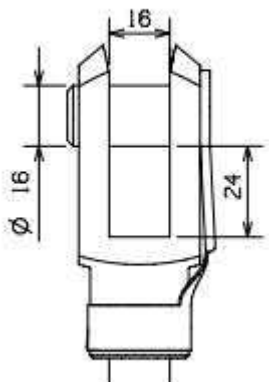

DÉVELOPPEMENT PRODUITS
19 AVRIL 2016

Detail beliere
Echelle 1:2

Baccarat
LE ROI SOLEIL 2810323
LROI-LUST JET 24L

960W
100-120V~ 50/60Hz
- E12 24 X MAX 40W

IP20
ta: 25°C

Manufactured by *Baccarat*
54120 Baccarat FRANCE

CODE 2810323

Ech. Scale: 1/10	A3	POIDS / WEIGHT: 90 Kg	DATE: 19.04.16	FOLIO DP: 1/1
		Siege Social et Manufacture / Head Office and Factory : 20, rue des cristalleries - 54120 BACCARAT Tel. +33 (0)3 83 76 60 06 Telecopie +33 (0)3 83 76 60 04		
		PLAN D'ENSEMBLE GLOBAL DRAWING:		NUMERO PLAN / DRAWING NUMBER: 156124