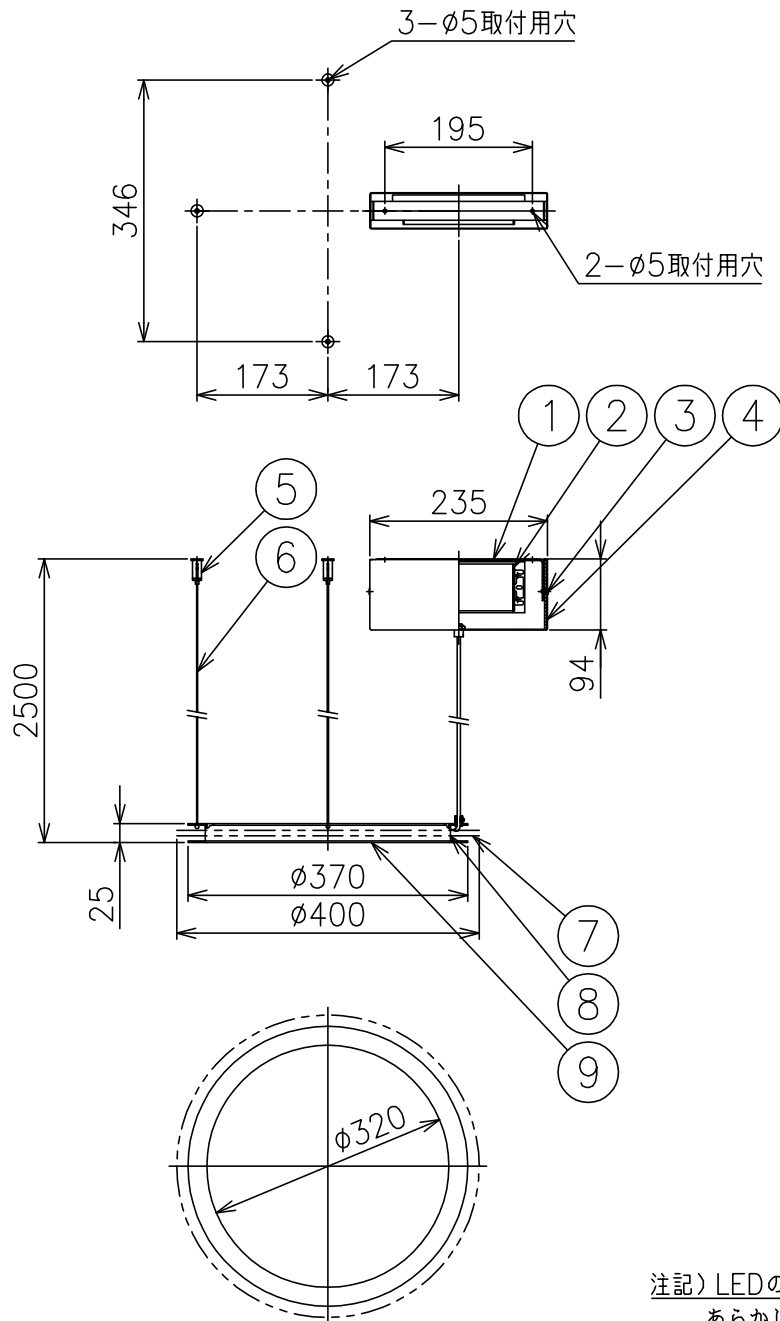

190805 200221

190805

注記) LEDの発光色、明るさには個体差があります。
あらかじめご了承ください。

付属品

取付ネジ：φ4×38/5ヶ

六角レンチ：2.5mm/1ヶ

△ 安全上のご注意

- 一般屋内用器具です。屋外や、水気、湿気のある所には取付け出来ません。絶縁不良による感電・火災の原因となることがあります。
- 天井面取付専用器具です。傾斜天井には取付けないでください。落下のおそれがあります。

9	本体	AS	1	磨き仕上
8	LED	—	1	1式
7	飾りガラス	クリスタルガラス	1	1式 クリア
6	ワイヤー	SUS	3	φ1.2
5	ワイヤー調整具	BsBM	3	ニッケルメッキ
4	フランジ	SPC	1	クロームメッキ
3	フランジ固定ネジ		2	M4
2	LED電源	—	1	100V
1	取付板	SPC	1	クロメート処理

器具タイプ	。
適合ランプ	LED 3000K (電球色) Ra85 20W
色種	

品番	品名	材質	数量	摘要
第三角法	作図	KI	単位	mm
			尺度	—
			質量	3.2 kg

カタログ番号	128C2256S	型番	S9AC-04Z6-0S
--------	-----------	----	--------------

※本品の規格および外観は改良のため予告なしに変更する事がありますので、あらかじめご了承ください。