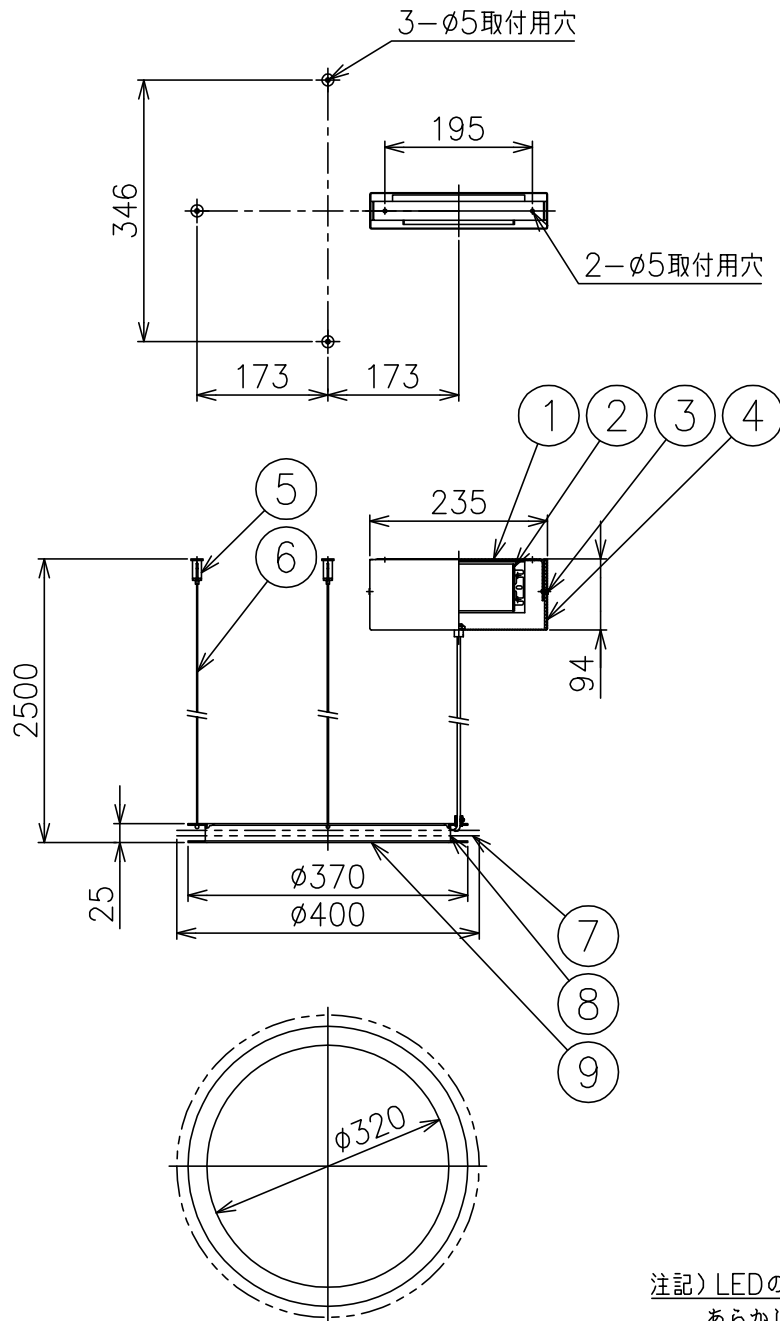

190805 200221

190805

注記) LEDの発光色、明るさには個体差があります。  
あらかじめご了承ください。

付属品

取付ネジ：φ4×38/5ヶ

六角レンチ：2.5mm/1ヶ

△ 安全上のご注意

○一般屋内用器具です。屋外や、水気、湿気のある所には取付け出来ません。絶縁不良による感電・火災の原因となることがあります。

○天井面取付専用器具です。傾斜天井には取付けないでください。落下のおそれがあります。

9	本体	AS	1	黒色塗装					
8	LED	—	1	1式					
7	飾りガラス	クリスタルガラス	1	1式	クリア				
6	ワイヤー	SUS	3	φ1.2		器具タイプ			
5	ワイヤー調整具	BsBM	3	ニッケルメッキ					
4	フランジ	SPC	1	黒色塗装					
3	フランジ固定ネジ		2	M4		適合ランプ	LED 3000K (電球色) Ra85		
2	LED電源	—	1	100V			20W		
1	取付板	SPC	1	クロメート処理		色種			
品番	品名	材質	数量	摘要		カタログ番号	128C2256B	型番	S9AC-04Z6-0B
第三角法	作図	KI	単位	mm	尺度	—	質量	3.2 kg	