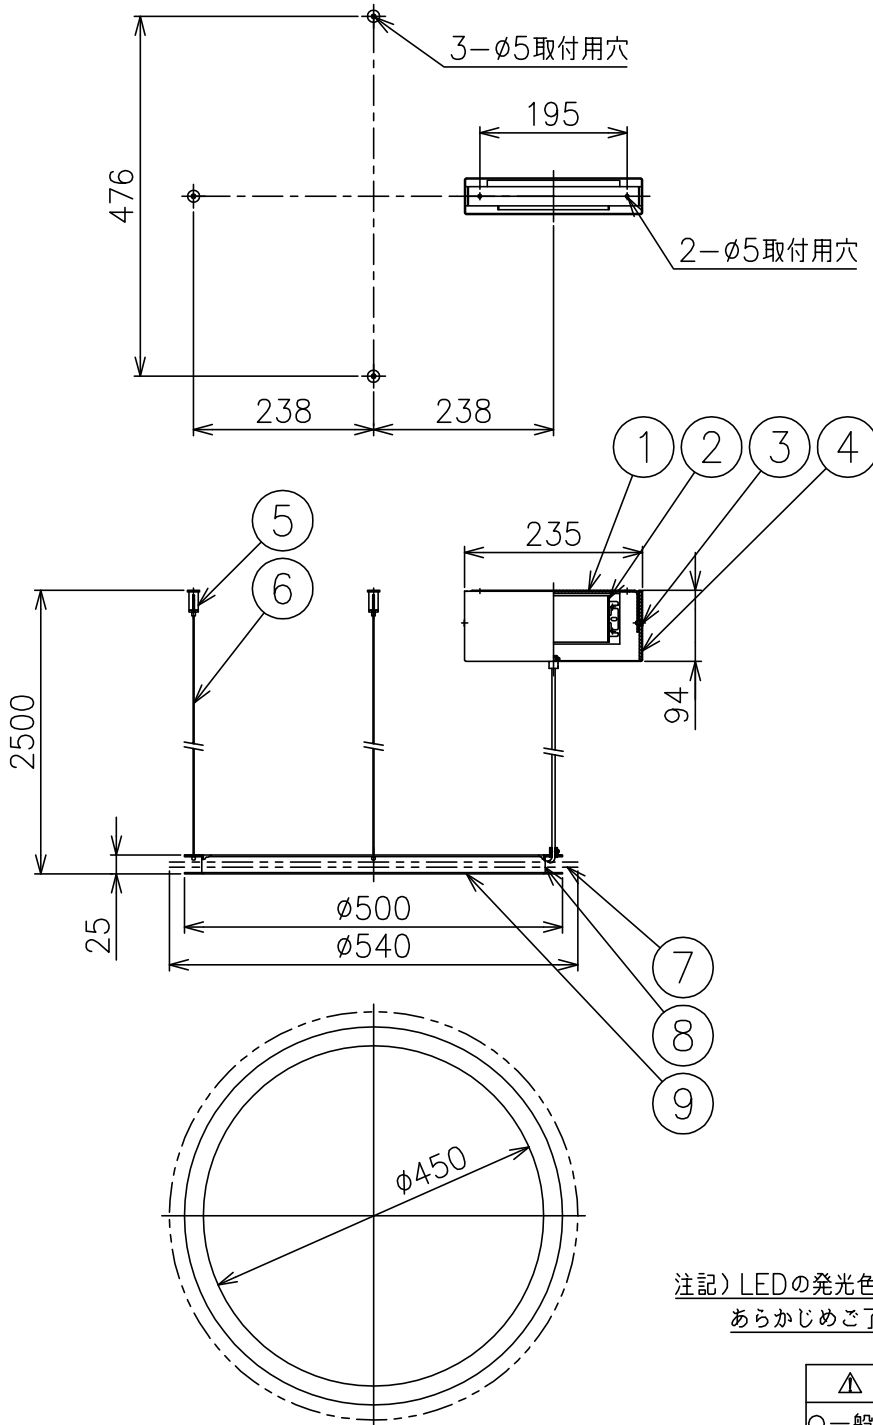

190805 200221

190805

注記) LEDの発光色、明るさには個体差があります。  
あらかじめご了承ください。

付属品

取付ネジ：φ4×38/5ヶ

六角レンチ：2.5mm/1ヶ

△ 安全上のご注意

○一般屋内用器具です。屋外や、水気、湿気のある所には取付け出来ません。絶縁不良による感電・火災の原因となることがあります。

○天井面取付専用器具です。傾斜天井には取付けないでください。落下のおそれがあります。

9	本体	AS	1	磨き仕上
8	LED	—	1式	
7	飾りガラス	クリスタルガラス	1式	クリア
6	ワイヤー	SUS	3	φ1.2
5	ワイヤー調整具	BsBM	3	ニッケルメッキ
4	フランジ	SPC	1	クロームメッキ
3	フランジ固定ネジ		2	M4
2	LED電源	—	1	100V
1	取付板	SPC	1	クロメート処理

器具タイプ	。
適合ランプ	LED 3000K (電球色) Ra85 28W
色種	

品番	品名	材質	数量	摘要
第三角法	作図	KI	単位	mm
				尺度
				—
				質量
				4.0 kg

カタログ番号	128C2255S	型番	S9AC-03Z9-0S
--------	-----------	----	--------------

※本品の規格および外観は改良のため予告なしに変更する事がありますので、あらかじめご了承ください。