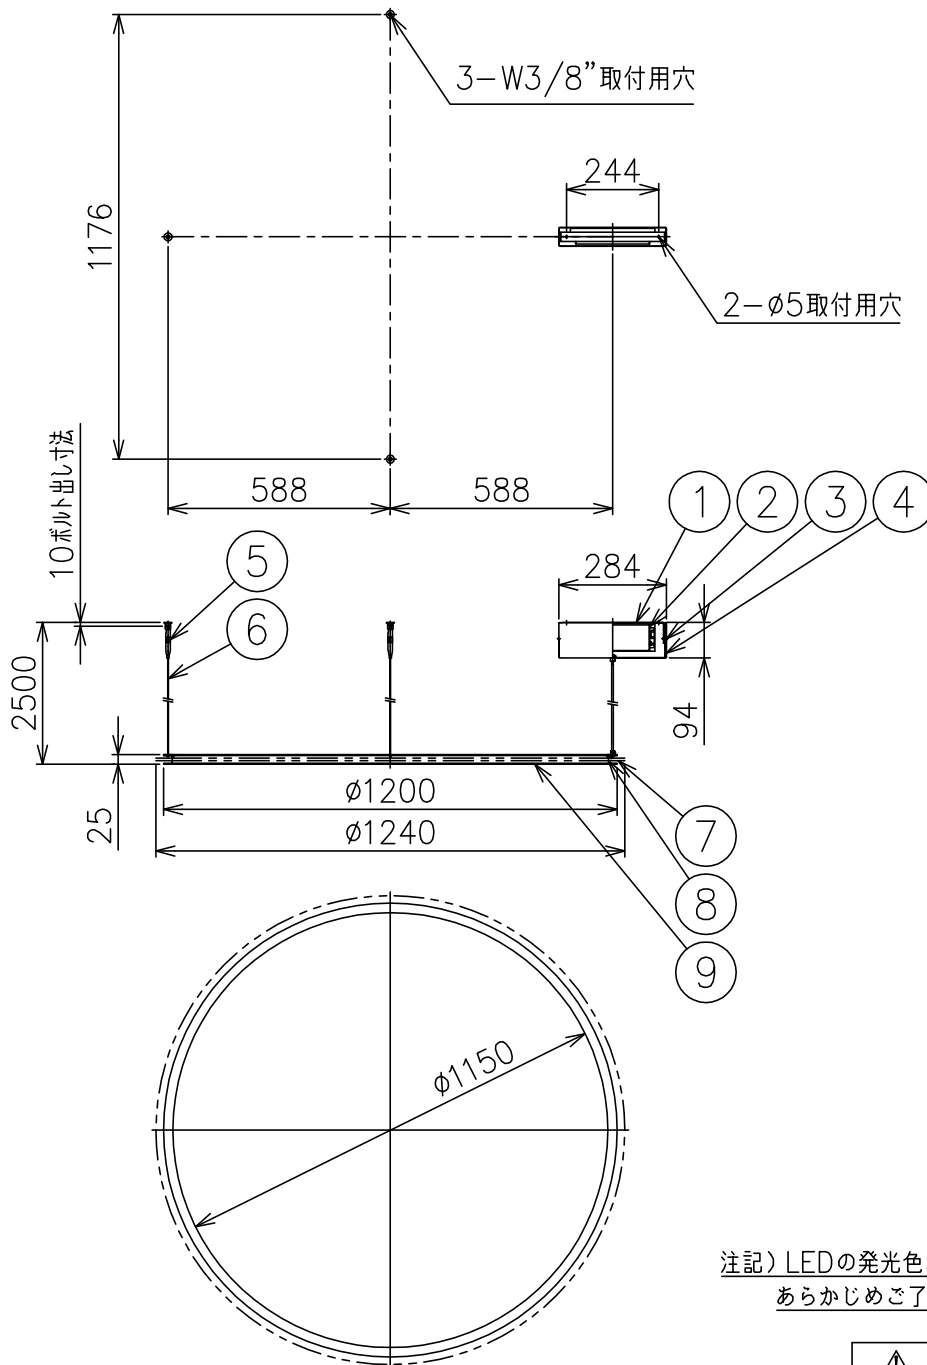

190805

注記) LEDの発光色、明るさには個体差があります。  
あらかじめご了承ください。

付属品  
取付ネジ：φ4×38/2ヶ  
六角レンチ：2.5mm/1ヶ

△ 安全上のご注意	
○	一般屋内用器具です。屋外や、水気、湿気のある所には取付け出来ません。絶縁不良による感電・火災の原因となることがあります。
○	天井面取付専用器具です。傾斜天井には取付けないでください。落下のおそれがあります。
器具タイプ	。
適合ランプ	LED 3000K (電球色) Ra85 72W
色種	
カタログ番号	128C2253S
型番	S9AC-01Z4-0S

9	本体	AS	1	磨き仕上
8	LED	-	1	式
7	飾りガラス	クリスタルガラス	1	式 クリア
6	ワイヤー	SUS	3	φ1.5
5	ワイヤー調整具	BsBM	3	ニッケルメッキ
4	フランジ	SPC	1	クロームメッキ
3	フランジ固定ネジ		2	M4
2	LED電源	-	1	100V
1	取付板	SPC	1	クロメート処理
品番	品名	材質	数量	摘要
第三角法	作図	KI	単位	mm
			尺度	-
			質量	13 kg