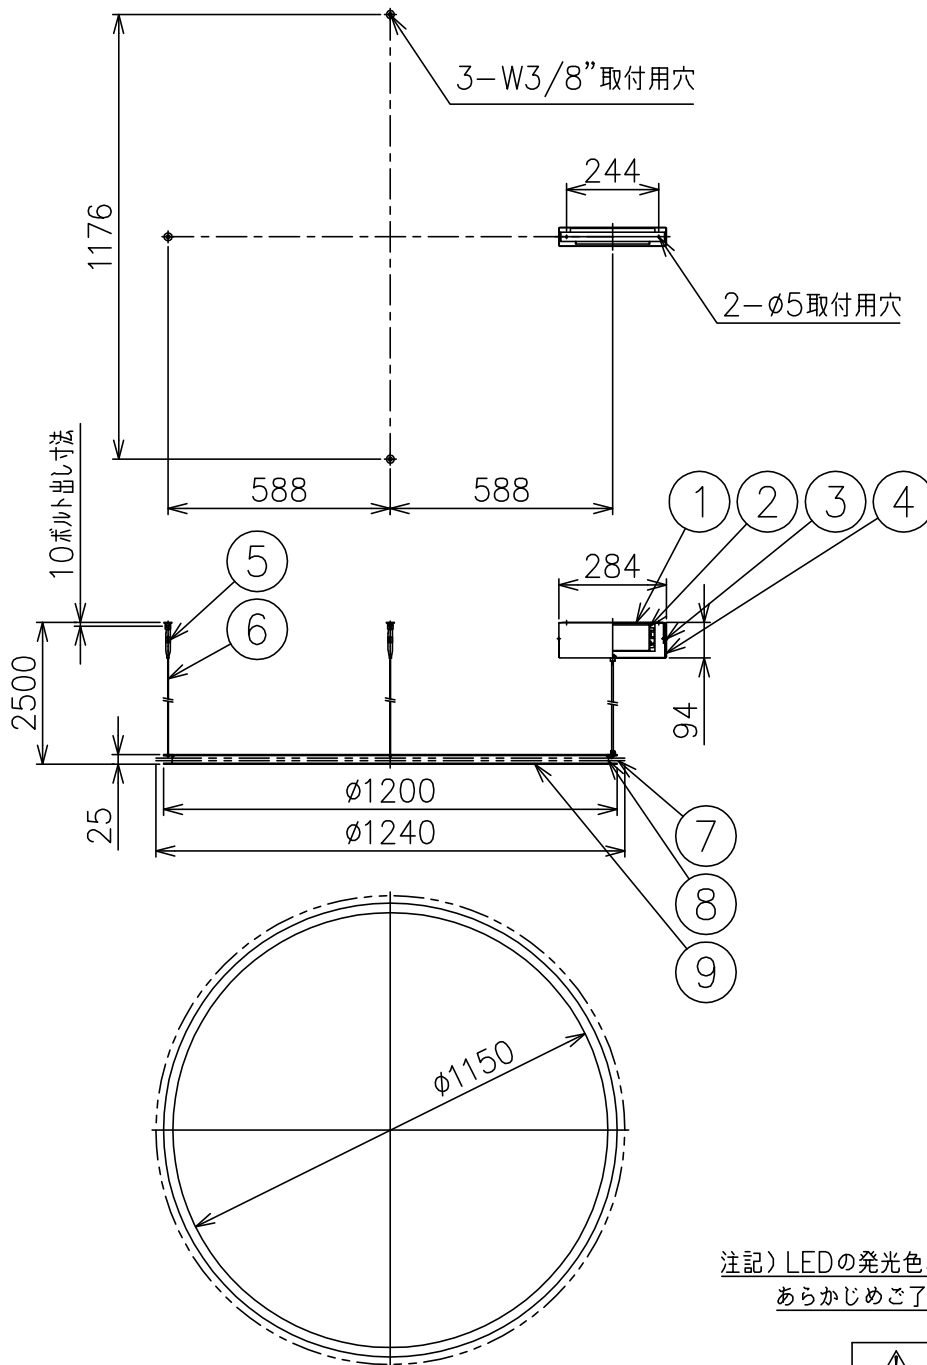

190805

注記) LEDの発光色、明るさには個体差があります。
あらかじめご了承ください。

付属品

取付ネジ：φ4×38/2ヶ

六角レンチ：2.5mm/1ヶ

△ 安全上のご注意

○一般屋内用器具です。屋外や、水気、湿気のある所には取付け出来ません。絶縁不良による感電・火災の原因となることがあります。

○天井面取付専用器具です。傾斜天井には取付けないでください。落下のおそれがあります。

9	本体	AS	1	黒色塗装
8	LED	—	1式	
7	飾りガラス	クリスタルガラス	1式	クリア
6	ワイヤー	SUS	3	φ1.5
5	ワイヤー調整具	BsBM	3	ニッケルメッキ
4	フランジ	SPC	1	黒色塗装
3	フランジ固定ネジ		2	M4
2	LED電源	—	1	100V
1	取付板	SPC	1	クロメート処理

器具タイプ	。
適合ランプ	LED 3000K (電球色) Ra85 72W
色種	

品番	品名	材質	数量	摘要				カタログ番号	型番	S9AC-01Z4-0B	
第三角法	作図	KI	単位	mm	尺度	—	質量	13 kg			

※本品の規格および外観は改良のため予告なしに変更する事がありますので、あらかじめご了承ください。