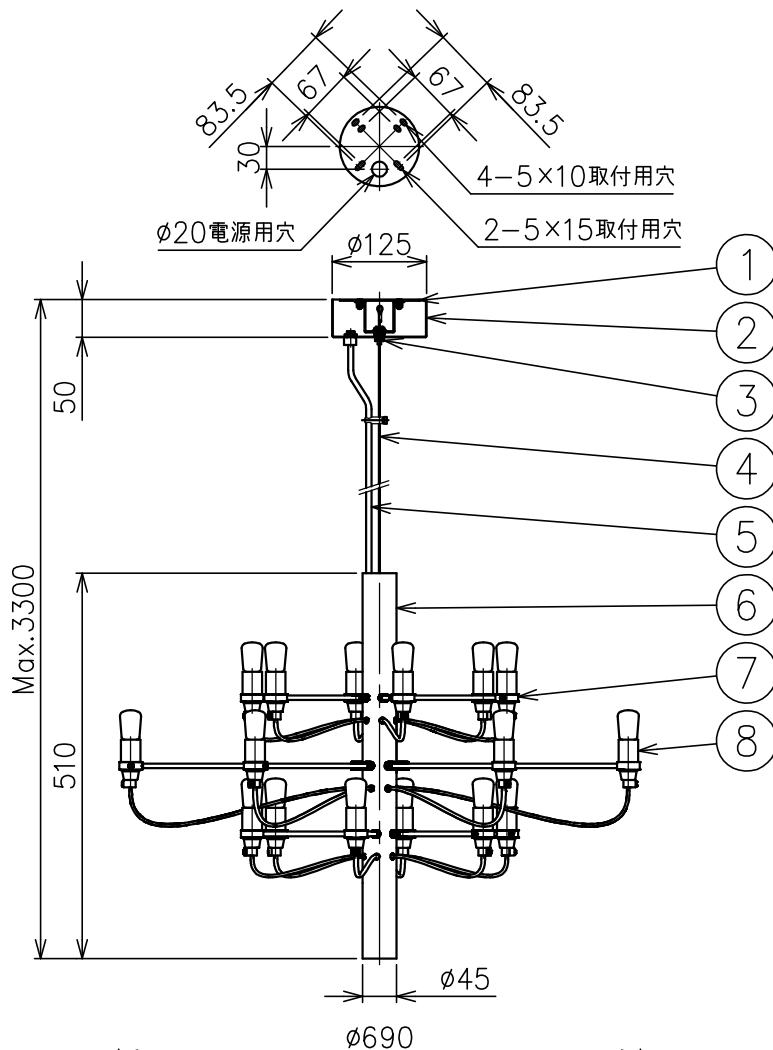

FLOS

240514
230801
200305

色種一覧

色種	
BLK	Matt Black
CHR	Chrome
GLD	Gold
WHI	Matt White

※LEDの発光色、明るさには個体差があります
あらかじめご了承ください。

△ 安全上のご注意

- ・この器具は非防水です。湿気の多い場所や外では使用しないでください。
- ・天井取付け専用器具です。傾斜天井には取付けしないでください。
- ・落下して危険が生じるおそれのある場所には設置しないでください。
- ・湿度及び周囲温度の高い場所では、使用しないでください。

付属品

- ・六角レンチ 4mm : 1ヶ
- ・取付ネジ : 2ヶ

8	ソケット	樹脂	18	黒色 E14 250V 2A	特記事項	・屋内専用				
7	アーム	真鍮	18	BLK・WHI : 塗装仕上、CHR・GLD : メッキ仕上 (色種欄参照)						
6	本体	鋼管	1	BLK・WHI : 塗装仕上、CHR・GLD : メッキ仕上 (色種欄参照)						
5	コード	塩化ビニル	1	黒色						
4	ワイヤー	鋼線	1	φ1.2	適合ランプ	E14 MOD2097シリーズ用 LED電球 2.5W×18				
3	フランジ固定ナット	真鍮	1	BLK・CHR・GLD : 黒色塗装、WHI : 白色塗装						
2	フランジ	鋼板	1	BLK・CHR・GLD : 黒色塗装、WHI : 白色塗装						
1	取付板	鋼板	1	クロメート処理	色種	上記				
品番	品名	材質	数量	摘要			品番			
第三角法	作図	KI	単位	mm	尺度	1/10	質量	3.4 kg	品番	2097/18 LED