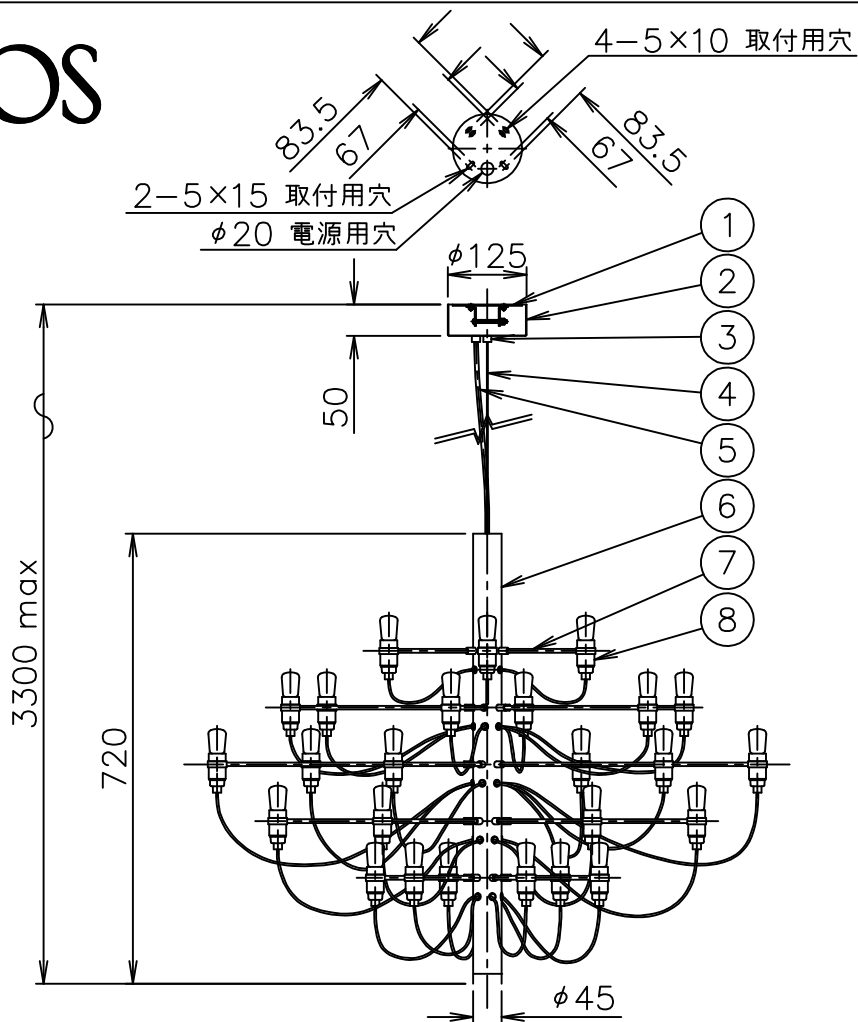

240514

190601

181016

120720

FLOS

色種一覧

| 色種 | |
|-----|------------|
| BLK | Matt Black |
| CHR | Chrome |
| GLD | Gold |
| WHI | Matt White |

| | | | | | | |
|------|----------|--------|----|------------------------------|-----|----------------------------------|
| 8 | ソケット | 樹脂 | 30 | 黒色 2A 250V | | |
| 7 | アーム | BsBM | 30 | 色種参照 | | |
| 6 | 本体 | ST | 1 | 色種参照 | 器具 | 屋内専用 |
| 5 | 給電コード | 塩化ビニール | 1 | 黒色 3芯 | タイプ | |
| 4 | ワイヤー | SUS | 1 | φ1.2 | | |
| 3 | フランジ固定金具 | BsBM | 1 | BLK・CHR・GLD: 黒色塗装, WHI: 白色塗装 | 適合 | ナシ形白熱ランプ 30×15W (E14) |
| 2 | フランジ | SPC | 1 | BLK・CHR・GLD: 黒色塗装, WHI: 白色塗装 | ランプ | MOD2097シリーズ用 LED電球 2.5W×30 (E14) |
| 1 | 取付板 | SPC | 1 | クロメート処理 | 色種 | 上記 |
| 品番 | 品名 | 材質 | 数量 | 摘要 | 名称 | 2097/30 |
| 第三角法 | 作図 仲西 | 単位 mm | 尺度 | 質量 5.8 kg | | |