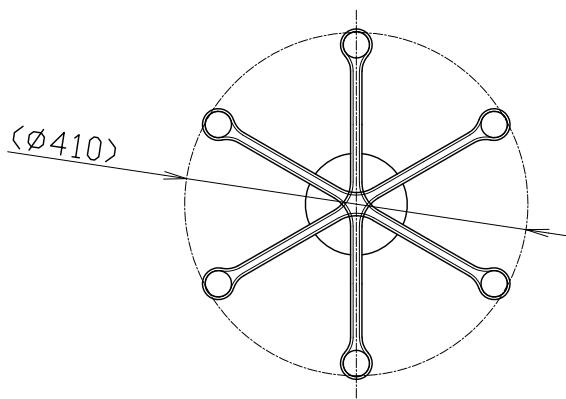

180619

取付部詳細

付属品) 取付ネジ：座付タッピングネジM4×30/2本

- 注記) 1. G9 LED電球使用可(別売)
- 2. 使用環境温度：5-30℃

△ 安全上のご注意

- 一般屋内用器具です。屋外や、水気、湿気のある所には取付け出来ません。絶縁不良による感電・火災の原因となることがあります。
- 天井面取付専用器具です。傾斜天井には取付けないでください。落下のおそれがあります。
- カーテン・紙等の可燃物や揮発物に近づけて設置しないでください。

13					6	セード	ガラス	15	フロスト	器具	
12					5	ワイヤー	SUS	1	生地	タイプ	
11					4	調整金具	BsB	1	クロームメッキ		
10					3	フランジ	SPC	1	黒色塗装	適合	G9ハロピンランプ フロスト
9					2	ローレットナット	BsBM	2	M4	ランプ	フロスト 110V25 WX15
8	本体	ADC	1	色種欄参照	1	取付板	SPG	1	生地	色種	マットブラック
7	ソケット	セラミック	15	G9	品番	品名	材質	数量	摘要	カタログ	
第三角法		作図	25	単位	mm	尺度	—	質量	8.0 kg	番号	181C2239B
										型番	U1CB-06Z0-0B