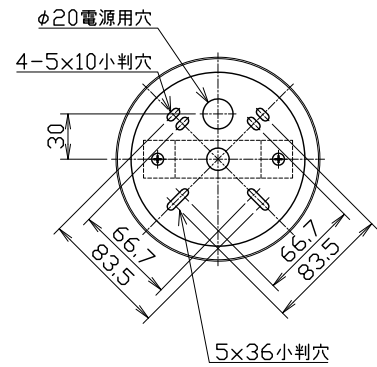

180619

取付部詳細

付属品) 取付ネジ：座付タッピングネジM4×30/2本

- 注記) 1. G9 LED電球使用可(別売)
- 2. 使用環境温度：5-30℃

△ 安全上のご注意

- 一般屋内用器具です。屋外や、水気、湿気のある所には取付け出来ません。絶縁不良による感電・火災の原因となることがあります。
- 天井面取付専用器具です。傾斜天井には取付けないでください。落下のおそれがあります。
- カーテン・紙等の可燃物や揮発物に近づけて設置しないでください。

13					6	セード	ガラス	15	フロスト	器具	
12					5	ワイヤー	SUS	1	生地	タイプ	
11					4	調整金具	BsB	1	クロームメッキ		
10					3	フランジ	SPC	1	黒色塗装	適合	G9ハロピンランプ フロスト
9					2	ローレットナット	BsBM	2	M4	ランプ	フロスト 110V25 WX15
8	本体	ADC	1	色種欄参照	1	取付板	SPG	1	生地	色種	マットブラック
7	ソケット	セラミック	15	G9	品番	品名	材質	数量	摘要	カタログ	
第三角法		作図	25	単位	mm	尺度	—	質量	8.0 kg	番号	181C2239B
										型番	U1CB-06Z0-0B