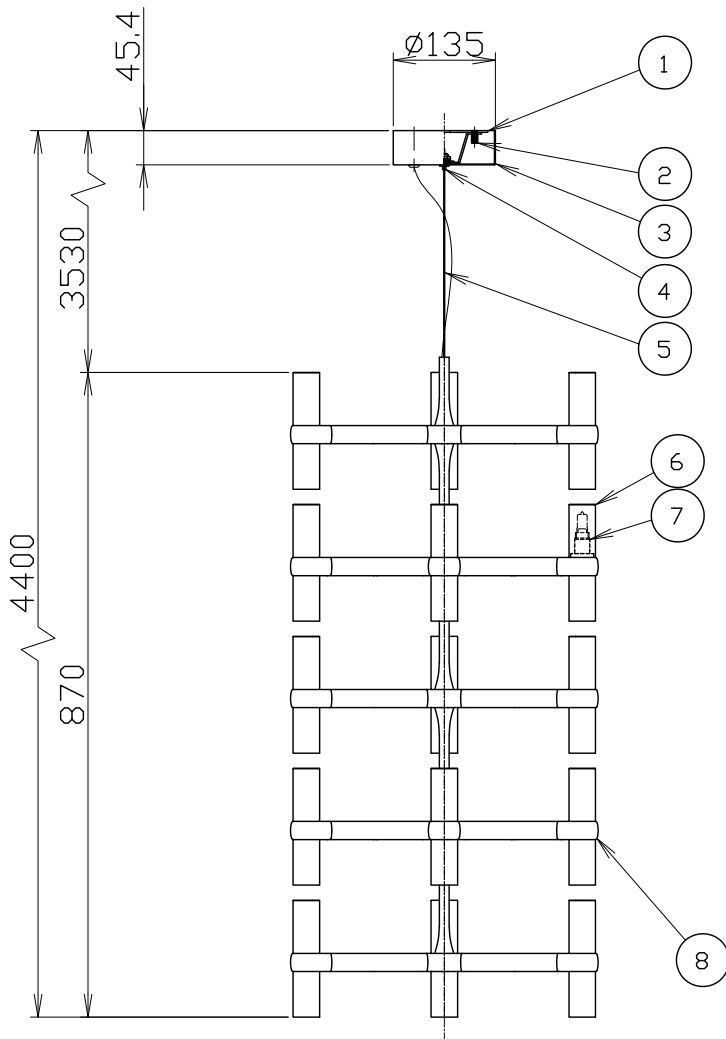

180619

取付部詳細

付属品) 取付ネジ：座付タッピングネジM4×30/2本

- 注記) 1. G9 LED電球使用可(別売)
- 2. 使用環境温度：5-30℃

△ 安全上のご注意

- 一般屋内用器具です。屋外や、水気、湿気のある所には取付け出来ません。絶縁不良による感電・火災の原因となることがあります。
- 天井面取付専用器具です。傾斜天井には取付けないでください。落下のおそれがあります。
- カーテン・紙等の可燃物や揮発物に近づけて設置しないでください。

13					6	セード	ガラス	15	フロスト	器具	
12					5	ワイヤー	SUS	1	生地	タイプ	
11					4	調整金具	BsB	1	クロームメッキ		
10					3	フランジ	SPC	1	黒色塗装	適合	G9ハロピンランプ フロスト
9					2	ローレットナット	BsBM	2	M4	ランプ	フロスト 110V25 WX15
8	本体	ADC	1	色種欄参照	1	取付板	SPG	1	生地	色種	マットブラック
7	ソケット	セラミック	15	G9	品番	品名	材質	数量	摘要	カタログ	
第三角法		作図	25	単位	mm	尺度	—	質量	8.0 kg	番号	181C2239B
										型番	U1CB-06Z0-0B